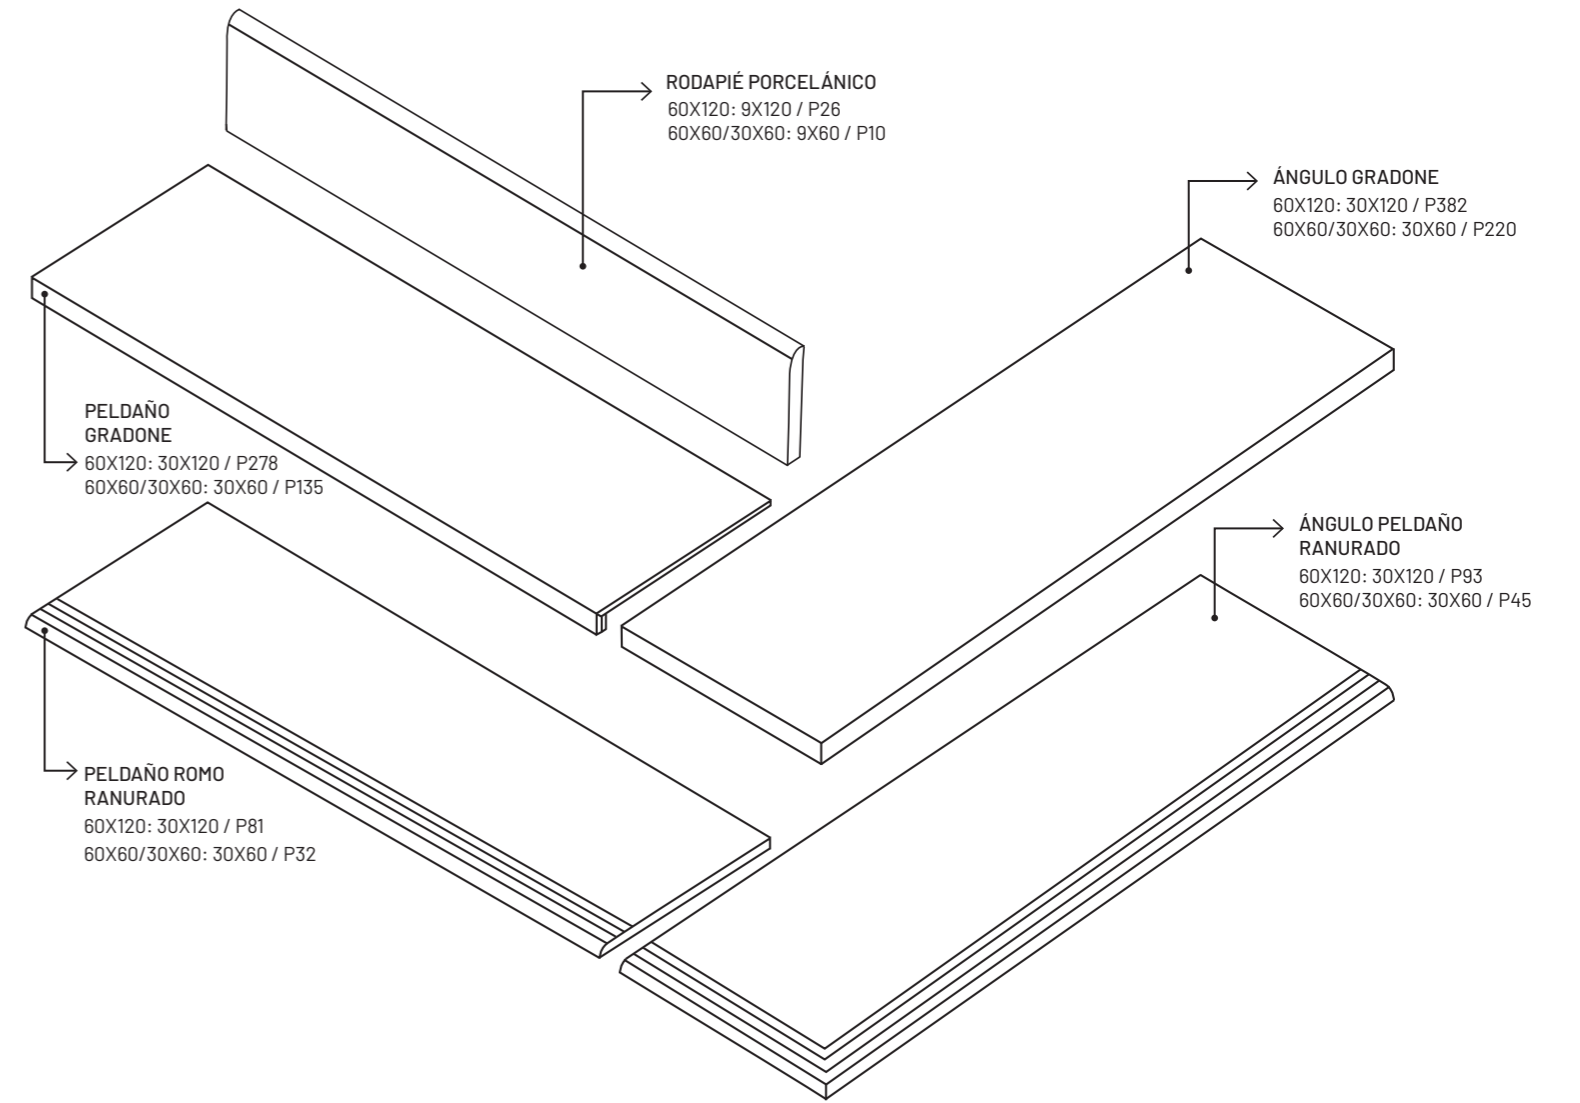

PIEZAS ESPECIALES
SPECIAL PIECES / PIÈCES SPÉCIALES

CARACTERÍSTICAS TÉCNICAS

TECHNICAL FEATURES / CARACTÉRISTIQUES TECHNIQUES

DECORSTONE

GRES PORCELÁNICO · PORCELAIN TILES · GRÈS CÉRAME

	GRUPO BIa (GL) Absorción de agua < 0,5% GROUP BIa (GL) Water absorption < 0,5% GROUPE BIa (GL) Absorption d'eau < 0,5%	NORMAS DE ENSAYO STANDARD NORMES D'ESSAI	VALORES PRESCRITOS NORMA EN 14411 VALUE REQUIRED BY EN 14411 STANDARD VALEURS PRESCRITES NORME EN 14411	VALOR MEDIO AVERAGE VALUE VALEUR MOYENNE	
	Características dimensionales Dimensional features Caractéristiques dimensionnelles	ISO 10545-2		Cumple la norma Conforms to standard Satisfait à la norme	
	Absorción de agua Water absorption Absorption d'eau	ISO 10545-3	< 0,5%	0,1%	
	Resistencia a la flexión Modulus of rupture Résistance à la flexion	Fuerza de rotura Breaking strength Force de rupture	ISO 10545-4	> 35 N/mm ² > 1300 N	35 - 45 N/mm ² 1600-2400 N
	Resistencia a la abrasión profunda (mm ³) Resistance to deep abrasion (mm ³) Résistance à l'abrasion profonde (mm ³)	ISO 10545-6	Máx. 175 mm ³	110 - 130 mm ³	
	Dilatación térmica lineal Linear thermal expansion Dilatation thermique linéaire	ISO 10545-8	Método de ensayo disponible Test method available Méthode d'essai disponible	<7,0 x 10 ⁻⁶ °C ⁻¹	
	Resistencia al choque térmico Thermal shock resistance Résistance au choc thermique	ISO 10545-9	Método de ensayo disponible Test method available Méthode d'essai disponible	Resiste Resists Résiste	
	Resistencia a la helada Frost resistance Résistance au gel	ISO 10545-12	Método de ensayo disponible Test method available Méthode d'essai disponible	Resiste Resists Résiste	
	Resistencia química Chemical resistance Résistance chimique	Ácidos y bases Acids and bases Acides et bases Productos de limpieza y reactivos de piscinas Cleaning products and pool reactive agents Produits de nettoyage et réactifs de piscines réactifs de piscines	ISO 10545-13	Método de ensayo disponible Test method available Test method available Mínimo UB Minimum UB Minimum UB	Cumple la norma Conforms to standard Satisfait à la norme Clase UA Class UA Class UA
	Resistencia a las manchas Resistance to stains Résistance aux taches	ISO 10545-14	Mínimo clase 3 Minimum class 3 Minimum classe 3	Cumple la norma Conforms to standard Satisfait à la norme	
	Resistencia al deslizamiento Slip Resistance Résistance au glissement	DIN 51130 DIN 51097 UNE 41901 EX ANSI A326.3		Según Modelos According to models Selon modèles	