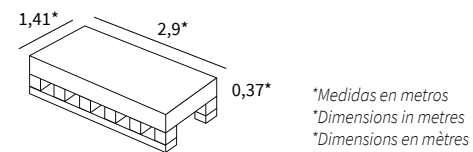

Torano Dorado PEI 4

● 120x260	Rec.	M316	054.200.0103.09878	
● 120x260	Rec.	M220	052.200.0103.09878	
● 75x150	Rec.	M130	004.350.0103.09878	
● 60x120	Rec.	M112	004.869.0103.09878	
● 120x120	Rec.	M166	004.120.0103.09878	
● 60x60	Rec.	M77	004.840.0103.09878	
● 30x60	Rec.	M77	004.450.0103.09878	

Torano M. Dorado PEI 4

● 60x120	Rec.	M99	017.869.0103.10106	
● 120x120	Rec.	M139	017.120.0103.10106	
● 60x60	Rec.	M60	017.840.0103.10106	
● 30x60	Rec.	M60	017.450.0103.10106	
● 19,8x22,8		M90	015.292.0103.10106	
● 8x40		M106	015.223.0103.10106	

Malla Torano

● Dorado	30x30(5) Malla	M251	038.281.0103.09878	
● Dorado	32,5x22,5 Malla	P53	038.297.0103.09878	

Malla Torano M.

● Dorado	30x30(5) Malla	M251	025.281.0103.10106	
● Dorado	32,5x22,5 Malla	P53	025.297.0103.10106	

Hexa Torano

● Dorado	13x15	M134	015.056.0103.12225	

Golden Hexa

● Oro Mate	13x15	M134	025.956.0439.12244	
● Plata Mate	13x15	M134	025.956.0438.12244	

Disponibile / Available / Disponible:
Revestimiento / Wall Tile / Revêtement - **UNIVERSE**

Empaquetado / Packaging / Emballage

Formato	pz/pl	m²/pz	m²/pl	kg/pl
120x260	20	3.12	62.40	1,050.00

Empaquetado / Packaging / Emballage

Formato	pz/cj	m²/cj	cj/pl	m²/pl	kg/cj	kg/pl
75x150	1	1.13	40	45.20	28.00	1,184.00
60x120	2	1.44	32	46.08	34.25	1,121.00
120x120	1	1.44	36	51.84	36.36	1,348.96
60x60	4	1.44	30	43.20	30.00	920.00
30x60	6	1.08	48	51.84	23.60	1,152.80
32,5x22,5	9	-	-	-	13.50	-
30x30 (5)	11	1.00	42	42.00	23.00	986.00
19,8x22,8	24	0.84	48	40.32	18.00	884.00
8x40	30	0.96	65	62.40	16.63	1,100.95
13x15	20	0.31	104	32.24	6.25	670.00

Chevron 8x40
Pieza derecha e izquierda en la misma caja
Right and left piece in the same box.
Pièce gauche et pièce droite dans la même boîte