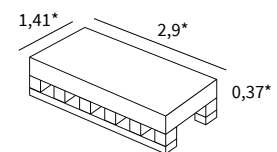

Golden Hexa

● Oro Mate	13x15	M134	025.956.0439.12244	
● Plata Mate	13x15	M134	025.956.0438.12244	

*Medidas en metros
*Dimensions in metres
*Dimensions en mètres

Empaquetado / Packaging / Emballage

Formato	pz/pl	m ² /pz	m ² /pl	kg/pl
120x260	20	3.12	62.40	1,050.00