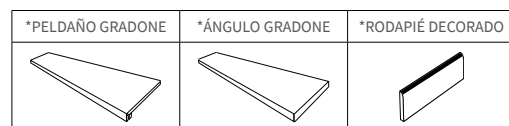

Piezas especiales / Special pieces / Pieces especiales

Consultar en página / Consult page / Consulter en page: 283