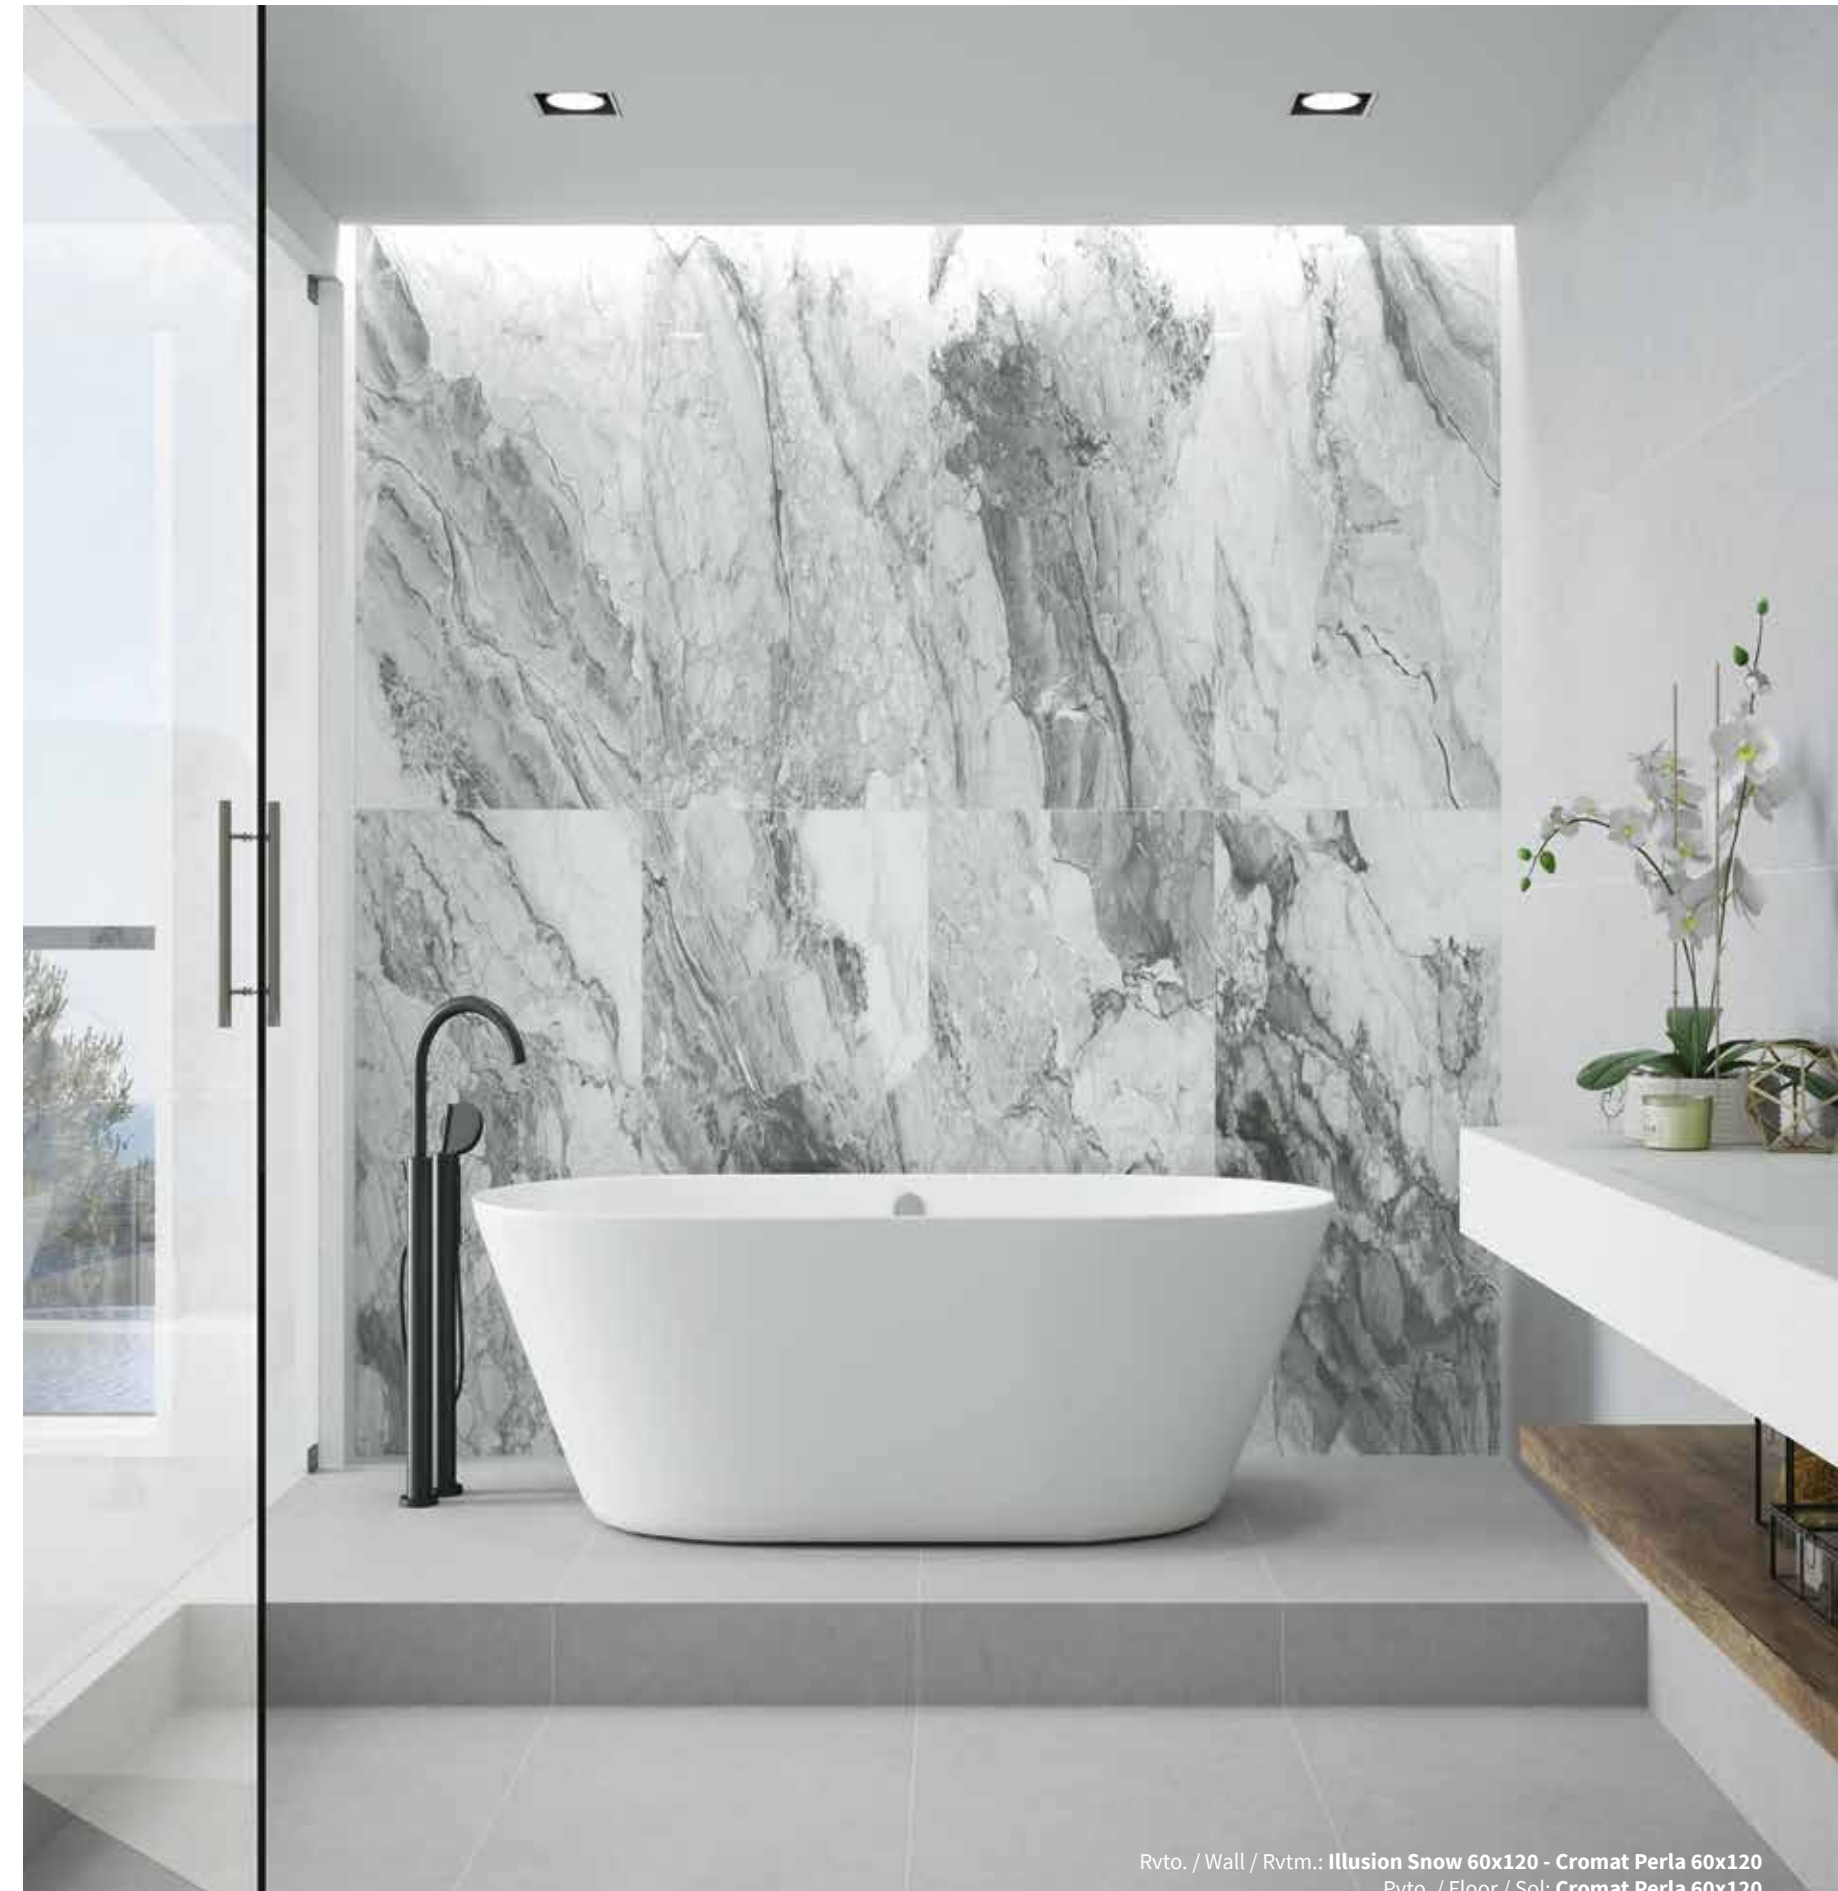

Formatos / Sizes / Formats

60x120 23,62"x47,24"	▼ 10,5 mm ▲ 10,5 mm

90x90 35,43"x35,43"	▼ 10,5 mm ▲ 10,5 mm
75x75 29,53"x29,53"	▼ 10,5 mm ▲ 10,5 mm

30x30 (7x7) 11,81"x11,81"

Disponible en todos los colores. /
Available in all colours. /
Disponible dans toutes les couleurs.

Códigos / Codes / Codes

Illusion Sand				PEI 4
• 60x120	Rec.	M112	004.869.0119.00144	ⓧ
• 90x90	Rec.	M104	004.804.0119.00144	ⓧ
• 75x75	Rec.	M90	004.875.0119.00144	ⓧ

Illusion Snow				PEI 4
• 60x120	Rec.	M112	004.869.0296.00144	ⓧ
• 90x90	Rec.	M104	004.804.0296.00144	ⓧ
• 75x75	Rec.	M90	004.875.0296.00144	ⓧ

Malla Illusion				
• Sand	30x30(7) Malla	M201	038.590.0119.00144	ⓧ
• Snow	30x30(7) Malla	M201	038.590.0296.00144	ⓧ

Piezas especiales / Special pieces / Pièces especiales

Consultar en página / Consult page / Consulter en page: 283

*PELDAÑO GRADONE	*ÁNGULO GRADONE	RODAPIÉ DECORADO

Empaquetado / Packaging / Emballage

Formato	pz/cj	m²/cj	cj/pl	m²/pl	kg/cj	kg/pl
60x120	2	1.44	32	46.08	34.25	1,121.00
90x90	2	1.62	27	43.74	40.00	1,110.00
75x75	3	1.69	30	50.70	41.20	1,256.00
30x30(7)	11	1.00	42	42.00	23.10	990.20

Colores disponibles / Available colours / Couleurs disponibles

Rvto. / Wall / Rvmtm.: Illusion Snow 60x120 - Cromat Perla 60x120
Pvto. / Floor / Sol: Cromat Perla 60x120