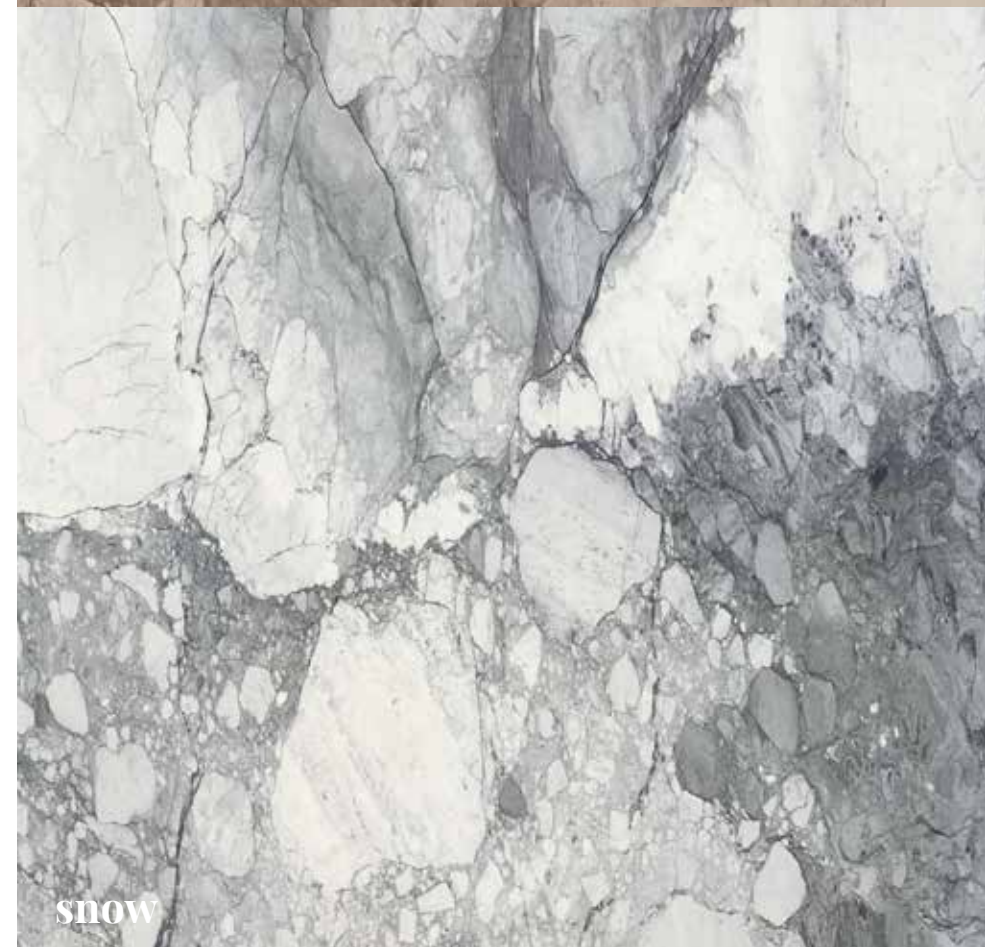

Colores disponibles / Available colours / Couleurs disponibles

Rvto. / Wall / Rvmtm.: Illusion Snow 60x120 - Cromat Perla 60x120
Pvto. / Floor / Sol: Cromat Perla 60x120

LINCOLN

COMPACGLASS

Formatos / Sizes / Formats