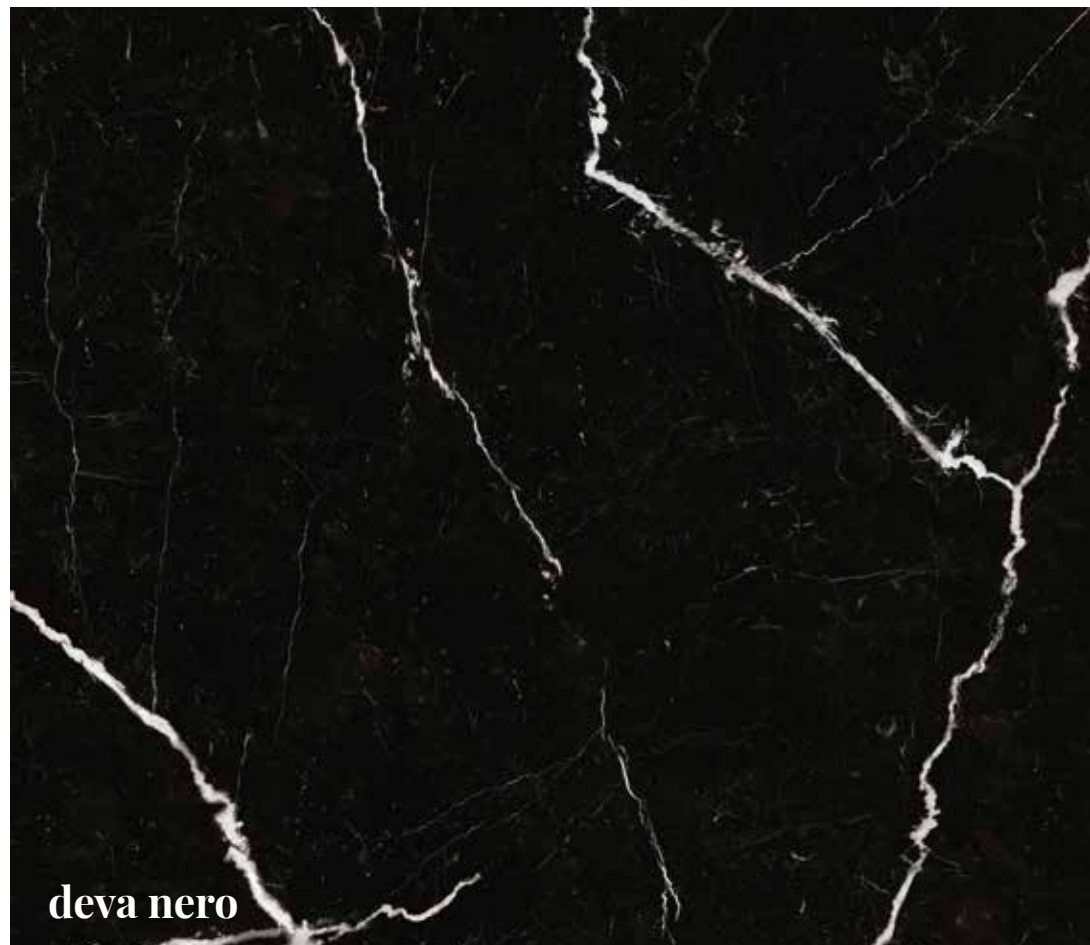

Formatos / Sizes / Formats

120x260
47,24"x102,36"

6 mm

120x120
47,24"x47,24"

10,2 mm

60x120
23,62"x47,24"

10,5 mm

32,5x22,5
12,79"x8,85"

30x30 (5x5)
11,81"x11,81"

13x15
5,11"x5,90"

Piezas especiales / Special pieces / Pièces especiales

Consultar en página / Consult page / Consulter en page: 283

*PELDAÑO GRADONE	*ÁNGULO GRADONE	*RODAPIÉ DECORADO

Colores disponibles / Available colours / Couleurs disponibles