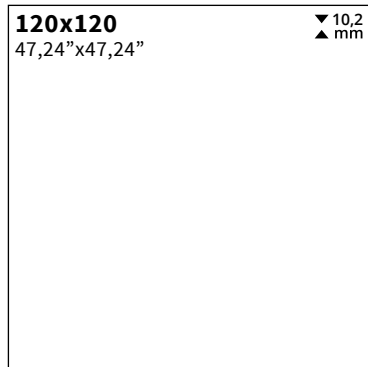

Rvto. / Wall / Rvrm. - Lux Iliria Nero 60x120 - Cromat Perla 60x120
Pvto. / Floor / Sol: Lux Iliria Nero 120x120

Formatos / Sizes / Formats

32,5x22,5
12,79"x8,85"

30x30 (5x5)
11,81"x11,81"

Códigos / Codes / Codes