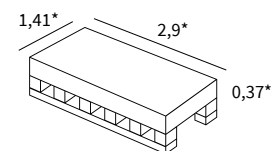

● Oro Mate	13x15	M134	025.956.0439.12244	
● Plata Mate	13x15	M134	025.956.0438.12244	

*Medidas en metros
*Dimensions in metres
*Dimensions en mètres

Empaquetado / Packaging / Emballage

Formato	pz/pl	m ² /pz	m ² /pl	kg/pl
120x260	20	3.12	62.40	1,050.00