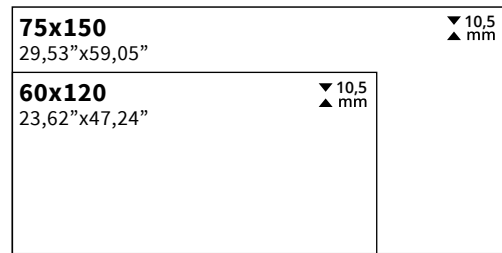

Colores disponibles / Available colours / Couleurs disponibles

Formatos / Sizes / Formats

Códigos / Codes / Codes

Lux Iceberg White

● 75x150	Rec.	M172	046.350.0108.05163	
● 60x120	Rec.	M150	046.869.0108.05163	
● 120x120	Rec.	M203	046.120.0108.05163	

Malla Lux Iceberg

● White	32,5x22,5 Malla	P53	086.297.0108.05163	
● White	30x30(5) Malla	M251	086.281.0108.05163	

Empaquetado / Packaging / Emballage

Formato	pz/cj	m²/cj	cj/pl	m²/pl	kg/cj	kg/pl
75x150	1	1.13	40	45.20	28.00	1.184.00
60x120	2	1.44	32	46.08	34.25	1.121.00
120x120	1	1.44	36	51.84	36.36	1.348.96
32,5x22,5	9	-	-	-	13.50	-
30x30 (5)	11	1.00	42	42.00	23.00	986.00

Piezas especiales / Special pieces / Pièces especiales

Consultar en página / Consult page / Consulter en page: 283

*PELDAÑO GRADONE	*ÁNGULO GRADONE	*RODAPIÉ DECORADO