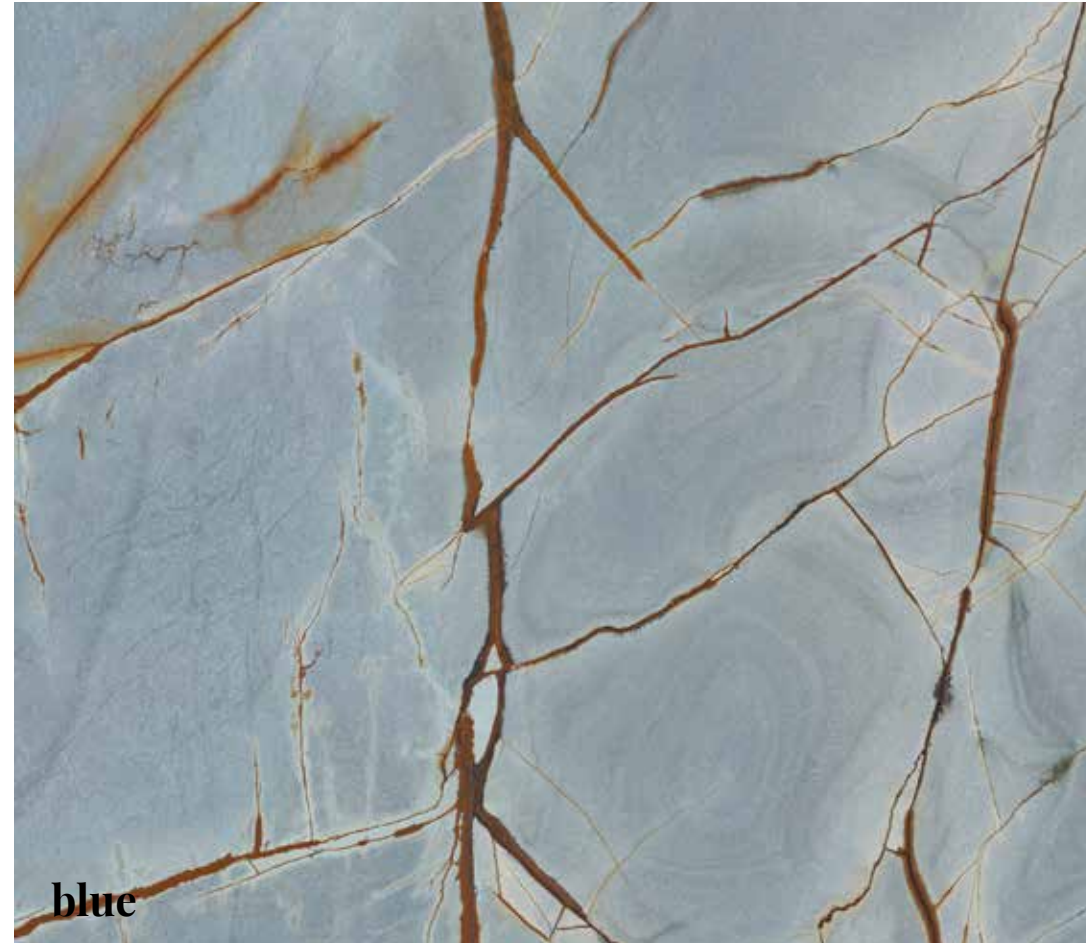

Formatos / Sizes / Formats

120x260
47,24"x102,36"

6 mm

60x120
23,62"x47,24"

10,5 mm

120x120
47,24"x47,24"

10,2 mm

30x30 (5x5)
11,81"x11,81"

32,5x22,5
12,79"x8,85"

Códigos / Codes / Codes

Nirvana Blue

● 120x260	Rec.	M316	054.200.0111.12231	
● 60x120	Rec.	M150	046.869.0111.12231	
● 120x120	Rec.	M203	046.120.0111.12231	

Nirvana Gold

● 120x260	Rec.	M316	054.200.0189.12231	
● 60x120	Rec.	M150	046.869.0189.12231	
● 120x120	Rec.	M203	046.120.0189.12231	

Malla Nirvana

● Blue	30x30(5) Malla	M203	086.281.0111.12231	
● Blue	32,5x22,5 Malla	P53	086.297.0111.12231	
● Gold	30x30(5) Malla	M203	086.281.0189.12231	
● Gold	32,5x22,5 Malla	P53	086.297.0189.12231	

Colores disponibles / Available colours / Couleurs disponibles

Rvto. / Wall / Rvrm.: **Lux Nirvana 120x260**
Pvto. / Floor / Sol: **Lux Nirvana 120x120**

Piezas especiales / Special pieces / Pièces especiales

Consultar en página / Consult page / Consulter en page: 283

*PELDAÑO GRADONE	*ÁNGULO GRADONE	*RODAPIÉ C/ROMO / RODAPIÉ DECORADO (LEVIGLASS)

*Medidas en metros
*Dimensions in metres
*Dimensions en mètres

Empaquetado / Packaging / Emballage

Formato	pz/pl	m²/pz	m²/pl	kg/pl
120x260	20	3.12	62.40	1.050.00

Empaquetado / Packaging / Emballage

Formato	pz/cj	m²/cj	cj/pl	m²/pl	kg/cj	kg/pl
60x120	2	1.44	32	46.08	34.25	1.121.00
120x120	1	1.44	36	51.84	36.36	1.348.96
30x30 (5)	11	1.00	42	42.00	23.00	986.00
32,5x22,5	9	-	-	-	13.50	-