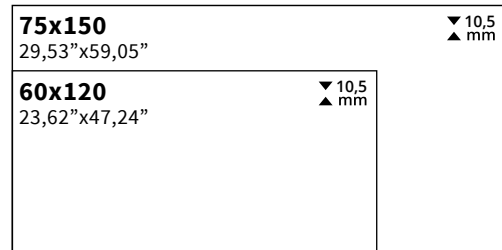

Formatos / Sizes / Formats

Códigos / Codes / Codes

Lux Ossola Blue					
● 75x150	Rec.	M172	046.350.0111.05144		
● 60x120	Rec.	M150	046.869.0111.05144		
● 120x120	Rec.	M203	046.120.0111.05144		

Malla Lux Ossola					
● Blue	32,5x22,5 Malla	P53	086.297.0111.05144		
● Blue	30x30(5) Malla	M251	086.281.0111.05144		

Empaquetado / Packaging / Emballage

Formato	pz/cj	m²/cj	cj/pl	m²/pl	kg/cj	kg/pl
75x150	1	1.13	40	45.20	28.00	1,184.00
60x120	2	1.44	32	46.08	34.25	1,121.00
120x120	1	1.44	36	51.84	36.36	1,348.96
32,5x22,5	9	-	-	-	13.50	-
30x30 (5)	11	1.00	42	42.00	23.00	986.00

Piezas especiales / Special pieces / Pièces especiales

Consultar en página / Consult page / Consulter en page: 283

*PELDAÑO GRADONE	*ÁNGULO GRADONE	*RODAPIÉ DECORADO