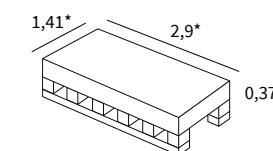

*PELDAÑO GRADONE	*ÁNGULO GRADONE	*RODAPIÉ C/ROMO / RODAPIÉ DECORADO (LEVIGLASS)

*Medidas en metros
*Dimensions in metres
*Dimensions en mètres

Empaquetado / Packaging / Emballage

Formato	pz/pl	m ² /pz	m ² /pl	kg/pl
120x260	20	3.12	62.40	1.050.00