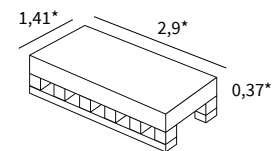

Hexa Grotta

● Oro	13x15	M134	015.056.0032.12227	
-------	-------	------	--------------------	--

Golden Hexa

● Oro Mate	13x15	M134	025.956.0439.12244	
● Plata Mate	13x15	M134	025.956.0438.12244	

*Medidas en metros
*Dimensions in metres
*Dimensions en mètres