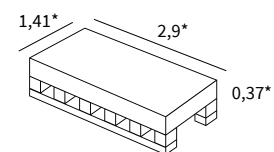

Hexa Jatobá

● Brown	13x15	M134	015.056.0109.12228	
---------	-------	------	--------------------	--

Golden Hexa

● Oro Mate	13x15	M134	025.956.0439.12244	
● Plata Mate	13x15	M134	025.956.0438.12244	

*Medidas en metros
*Dimensions in metres
*Dimensions en mètres