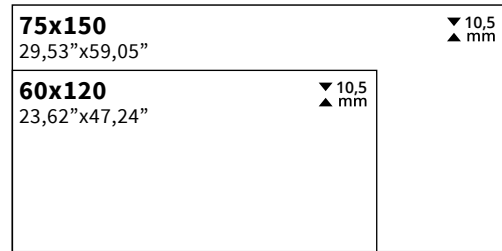

Formatos / Sizes / Formats

32,5x22,5
12,79"x8,85"

30x30 (5x5)
11,81"x11,81"

Disponibile en todos los colores. /
Available in all colours. /
Disponibile dans toutes les couleurs.