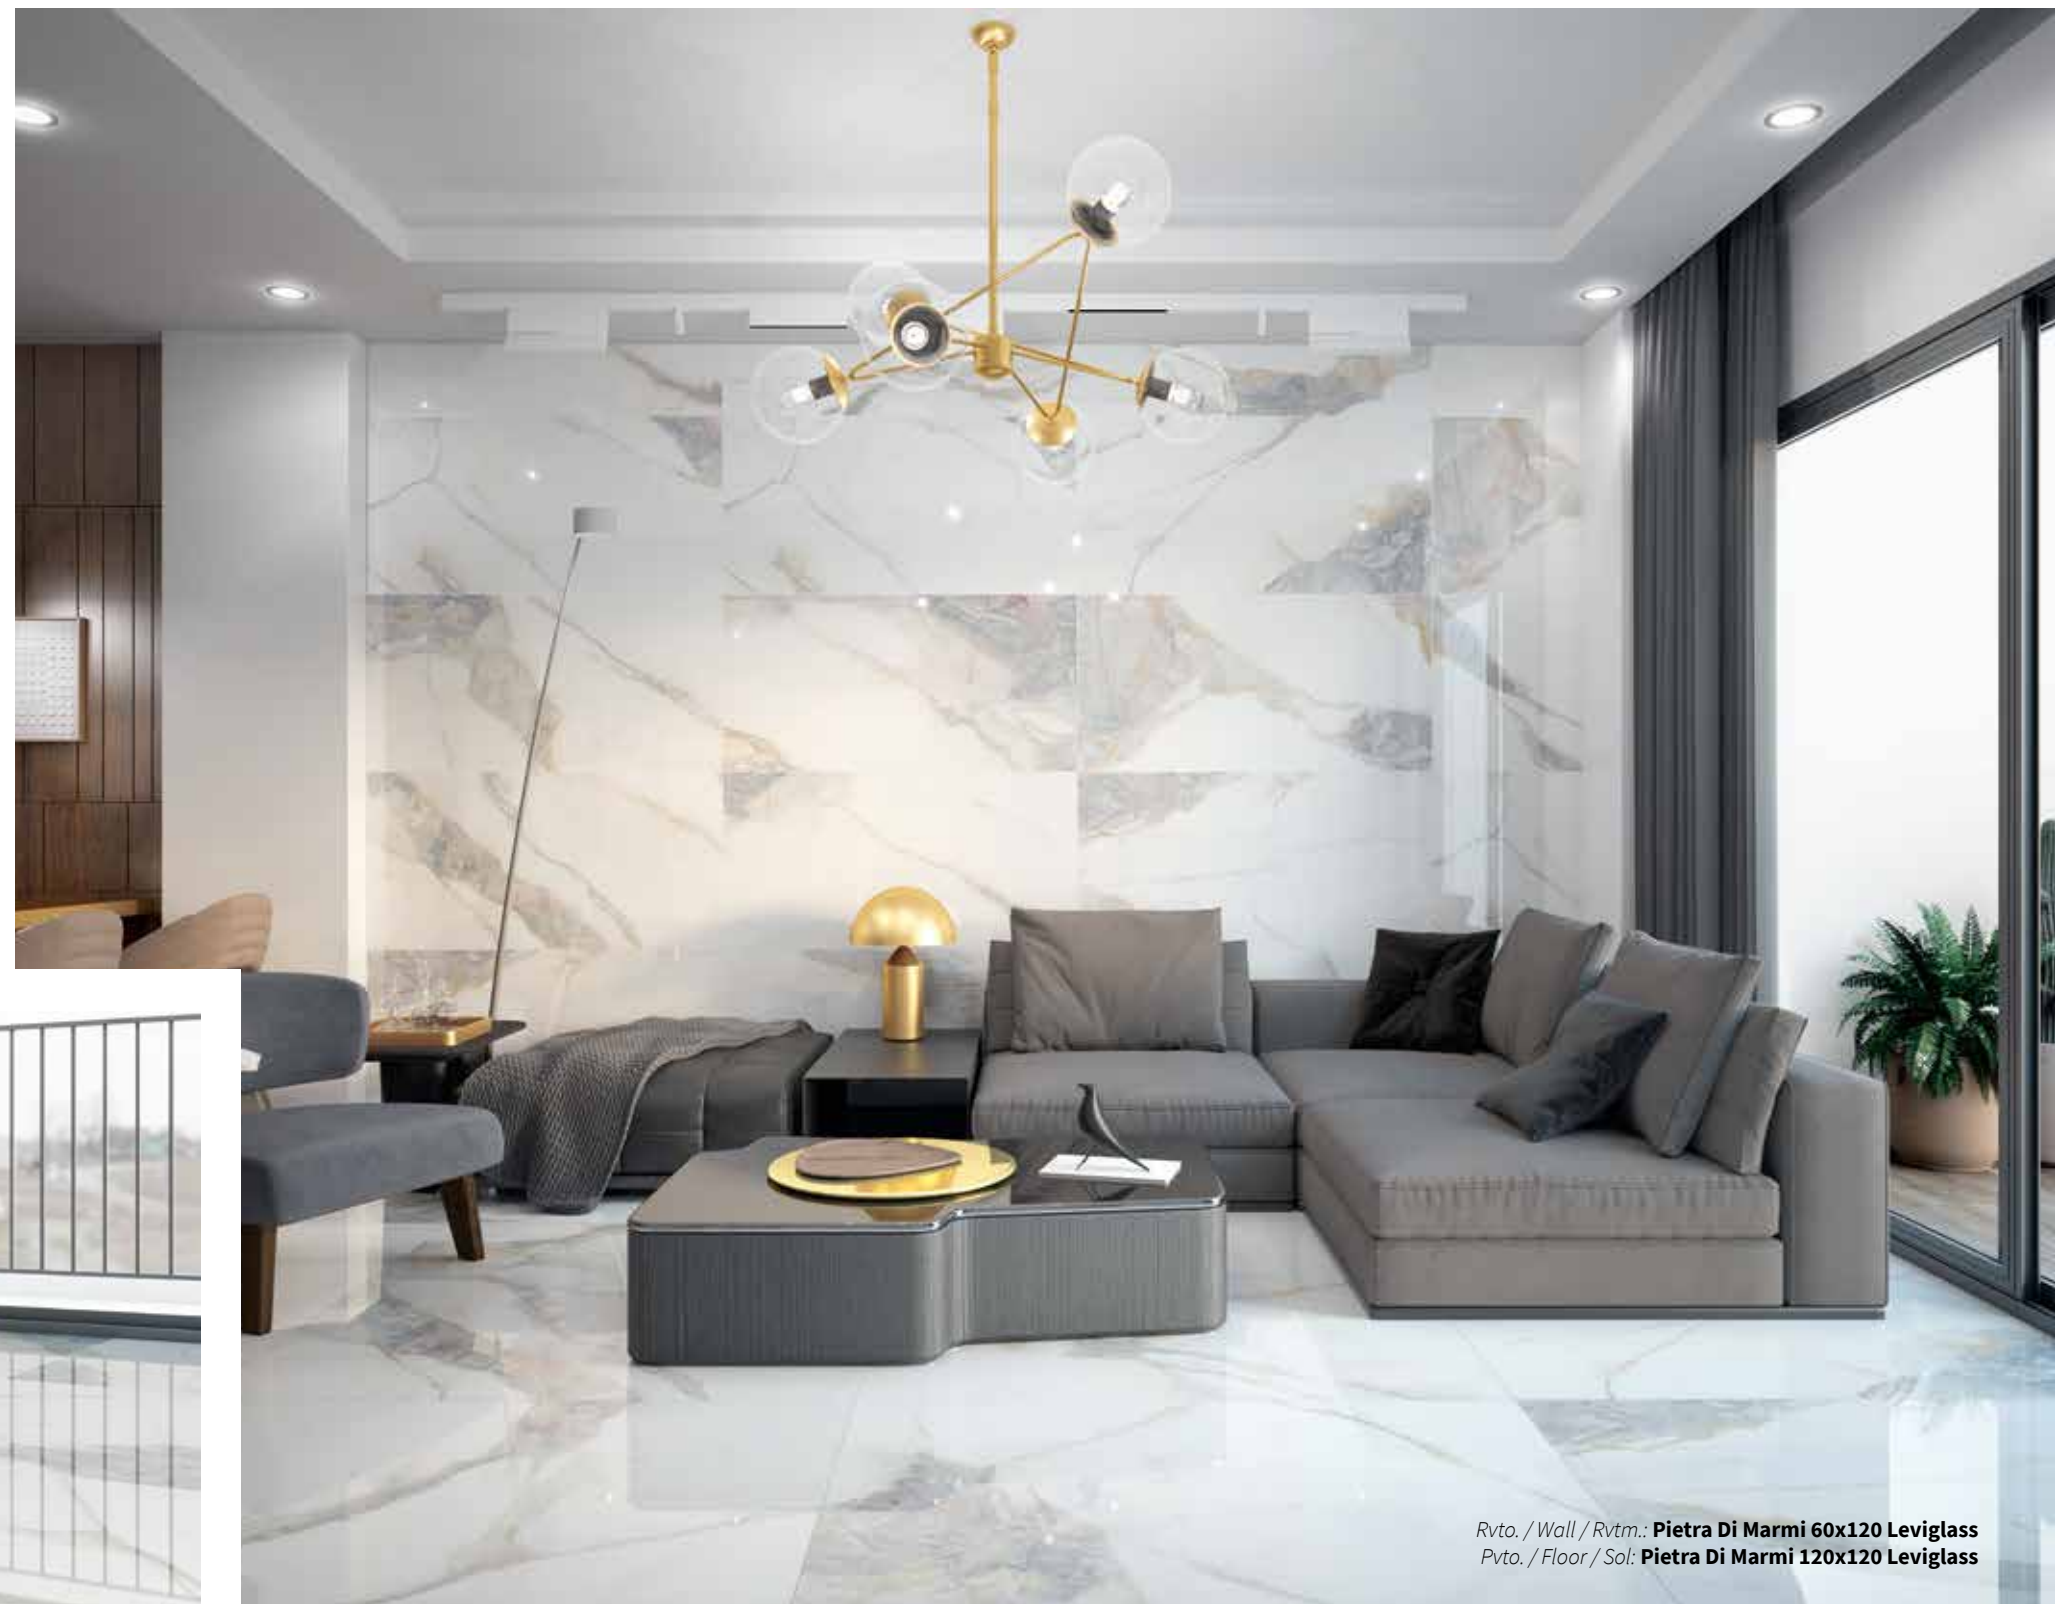

Rvto. / Wall / Rvrm.: **Pietra Di Marmi 60x120 Leviglass**
Pvto. / Floor / Sol: **Pietra Di Marmi 120x120 Leviglass**