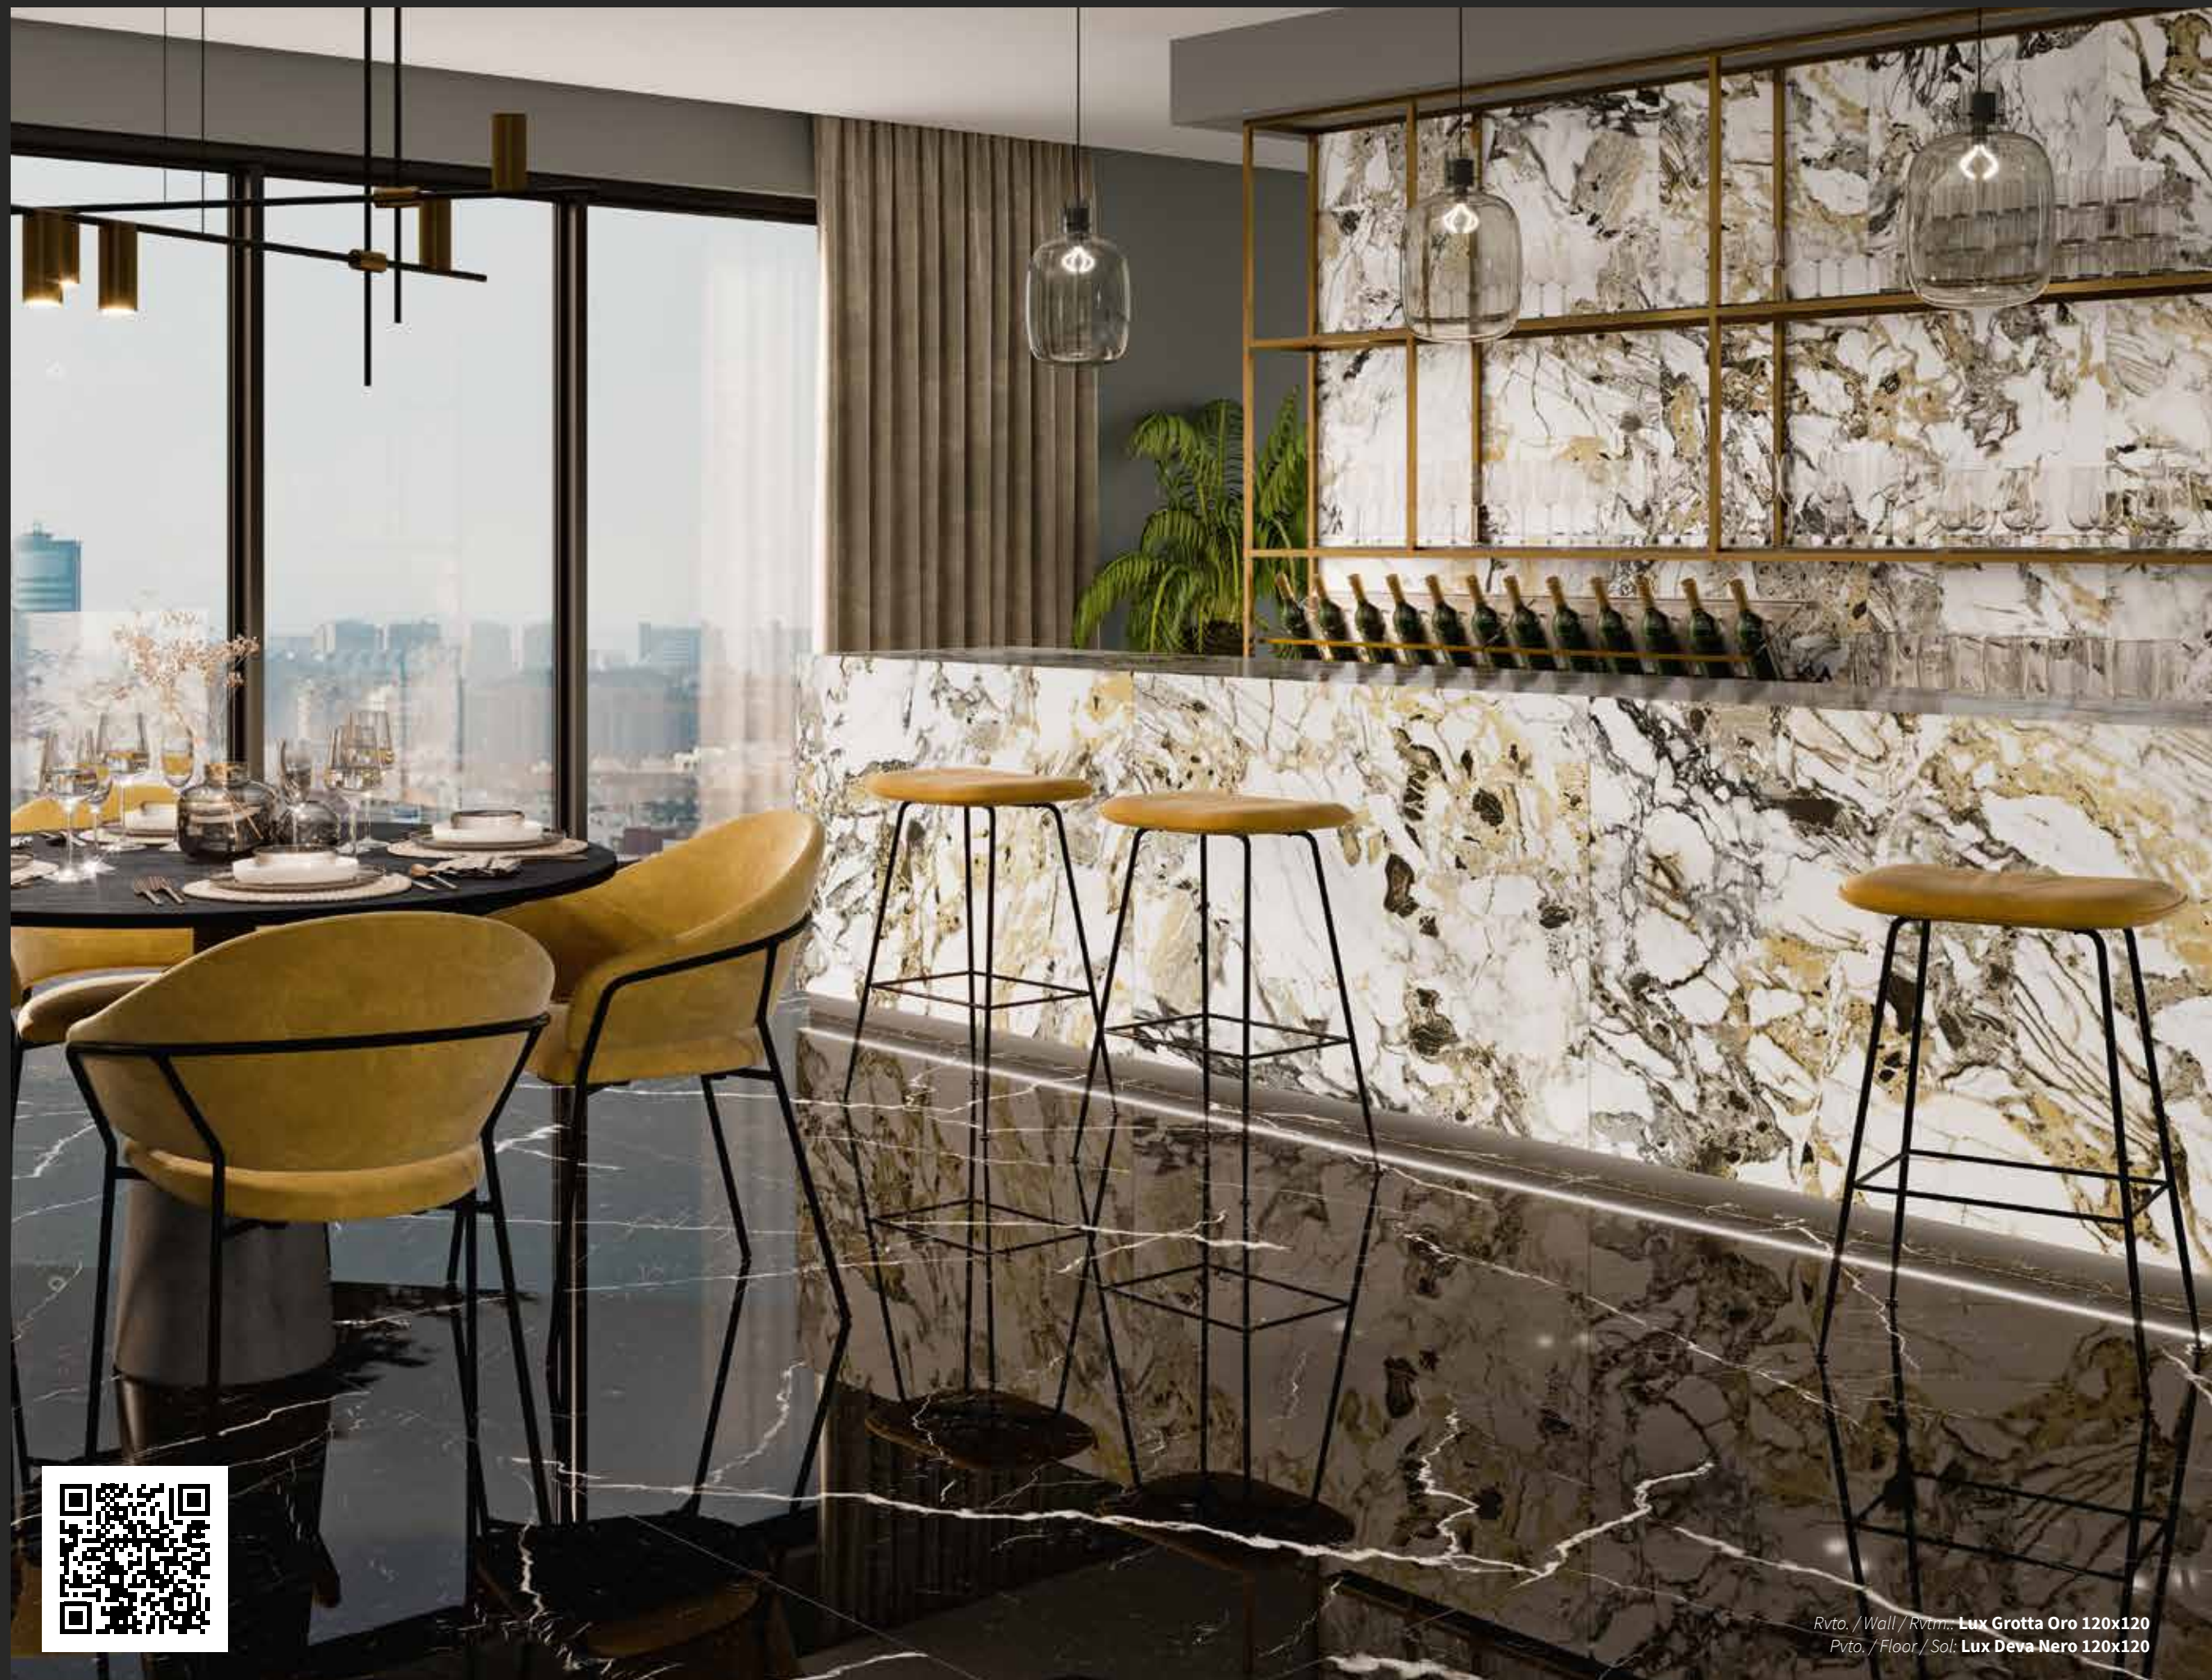

LUX GROTTA

REFINAMIENTO DELICADO

Grotta llega directamente de las celeberrimas canteras de los Alpes Apuanos. Un lienzo sobre el que cabalgan vetas de intensos tonos negros y dorados. Manchas de acuarela que emergen en distintas formas, tamaños y direcciones.

DELICATE LOOK OF REFINEMENT

Grotta comes directly from the famous quarries of the Apuan Alps. A canvas upon which veins of intense black and golden tones cross. Watercolour patches that emerge in different shapes, sizes and directions.

AFFINEMENT DÉLICAT

Grotta nous arrive en direct des célèbres carrières des Alpes Apuanes. Une toile sur laquelle s'élancent des veines aux intenses nuances de noir et doré, ponctuée de touches d'aquarelle qui s'épanouissent sous différentes formes et tailles, et qui partent dans tous les sens.

Rvto. / Wall / Rvrm.: **Lux Grotta Oro 120x120**
Pvto. / Floor / Sol: **Lux Deva Nero 120x120**