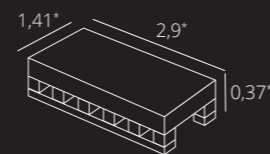

32,5x22,5 cm
12,79"x8,85"

30x30 (5x5) cm
11,81"x11,81"

TORANO

Empaquetado / Packaging / Emballage

Formato	pz/cj	m²/cj	cj/pl	m²/pl	kg/cj	kg/pl
60x120	2	1,44	32	46,08	34,00	1,113,00
120x120	1	1,44	36	51,84	38,40	1,422,40
60x60	4	1,44	30	43,20	30,00	920,00
9x30	40	1,08	48	51,84	25,00	1,220,00
32,5x22,5	9	-	-	-	13,50	-
30x30 (5)	11	1,00	42	42,00	23,00	986,00

Empaquetado / Packaging / Emballage

Formato	pz/pl	m²/pz	m²/pl	kg/pl
120x260	20	3,12	62,40	1,050,00

*Medidas en metros
*Dimensions in metres
*Dimensions en mètres

Torano Dorado

Formato	Rec.	M	C	Ref.	Finish	PEI
120x260	Rec.	M282	054.200.0103.09878	6mm	6mm	PEI 4
120x260	Rec.	M186	052.200.0103.09878	6mm	6mm	PEI 4
60x120	Rec.	M94	004.869.0103.09878	10,5mm	10,5mm	PEI 4
120x120	Rec.	M148	004.120.0103.09878	10,7mm	10,7mm	PEI 4
60x60	Rec.	M59	004.840.0103.09878	9,5mm	9,5mm	PEI 4