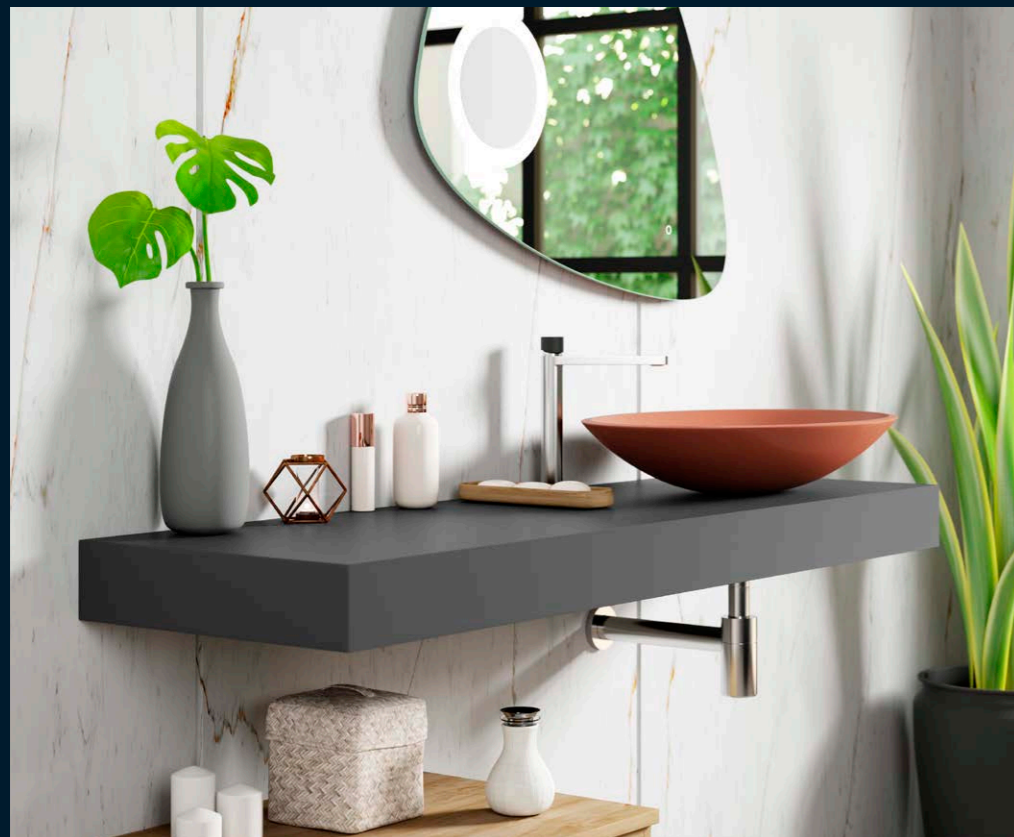

Tapa 100 cm con toallero. | Acabado Sunset.
Masai | Acabado blanco.

Encimera con faldón 140 cm. | Acabado Antracita.
Orbit | Acabado Sunset.

masai | orbit

LAVABOS SOBREPONER