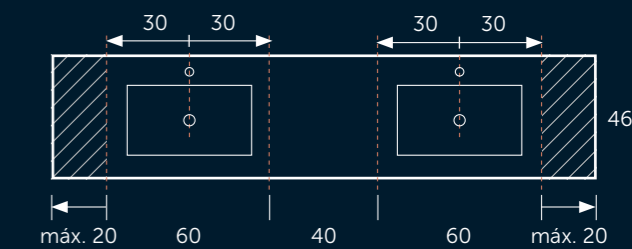

Opción Rebosadero

Añade un rebosadero en los modelos Ambar y Mara. No disponible para modelos Zen e Iris.

Opciones Lavabo 1 seno

Centrado

Desplazado izquierda

Desplazado derecha

Opciones Lavabo 2 senos

Máx. 140 cm

Máx. 160 cm

Máx. 200 cm

Opciones Tapas y encimeras

Máx. 200 cm

Ancho: mínimo 45 a máximo 200 cm
Fondo: mínimo 35 a máximo 46 cm