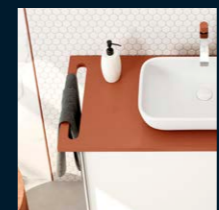

toallero tapa

Extensión de 10 cm + hueco.

Table with 2 columns: cm, Referencia. Lists towel rack configurations and their part numbers.