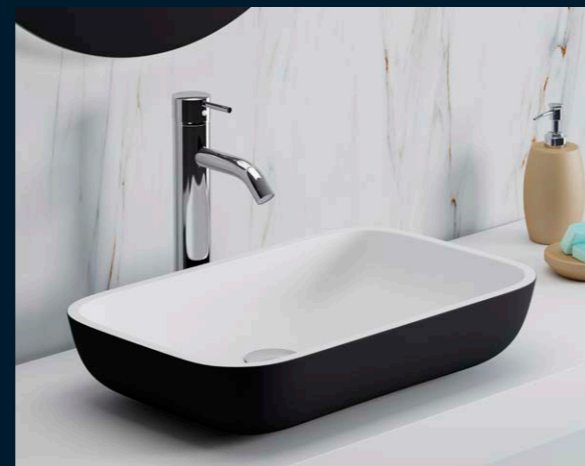

masai | orbit

LAVABOS SOBREPONER

Tapa 140 cm con textura pizarra suave. | Acabado Garden.
Orbit | Acabado Garden.