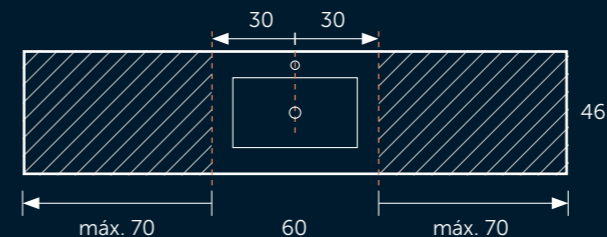

Opciones Lavabo 1 seno

Centrado