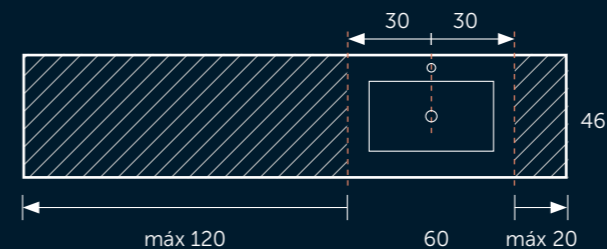

Opción Rebosadero

Añade un rebosadero en los modelos Ambar y Mara. No disponible para modelos Zen e Iris.

Opciones Lavabo 1 seno

Centrado

Desplazado izquierda

Desplazado derecha

Opciones Lavabo 2 senos

Máx. 140 cm

Máx. 160 cm

Máx. 200 cm

Opciones Tapas y encimeras

Máx. 200 cm

Ancho: mínimo 45 a máximo 200 cm
Fondo: mínimo 35 a máximo 46 cm