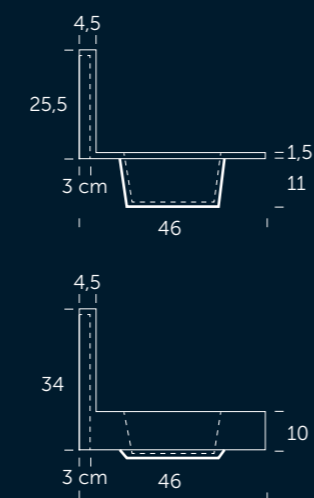

120 cm, 2 senos | Acabado Island

mara
LAVABO

De 60 a 200 cm

100 (30+70) cm. 1 seno desplazado derecha | Acabado Leaf.

120 cm. 1 seno centrado. | Acabado Beige.

80 cm, con toallero. | Acabado Oro metalizado.

Lavabo Mural de 120 cm, 2 senos. | Acabado Negro azabache.

Lavabo Mural de 100 con faldón, 1 seno centrado. | Acabado Tierra.

mara

LAVABO MURAL Y
LAVABO MURAL CON FALDÓN

De 60 a 140 cm

iris

LAVABO Y LAVABO CON FALDÓN

De 60 a 120 cm

Lavabo de 100 | Acabado Leaf.

Lavabo 2 senos con faldón de 120 | Acabado Beige.

Tapa Mytho 140 | carrara

mytho

TAPA

De 80 a 140 cm.
A medida hasta 200 cm.

Tapa de resina y carga mineral con impresión digital en la cara superior.
Cantos en acabado monocromo.