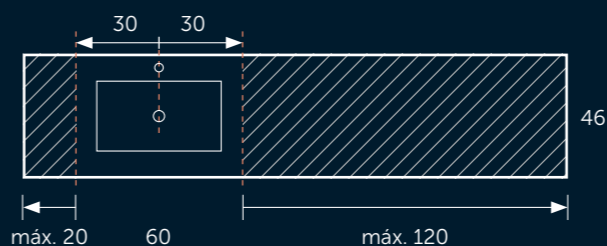

Opción Rebosadero

Añade un rebosadero en los modelos Ambar y Mara. No disponible para modelos Zen e Iris.

Opciones Lavabo 1 seno

Centrado

Desplazado izquierda

Desplazado derecha

Opciones Lavabo 2 senos

Máx. 140 cm

Máx. 160 cm

Máx. 200 cm

Opciones Tapas y encimeras

Máx. 200 cm

Ancho: mínimo 45 a máximo 200 cm
Fondo: mínimo 35 a máximo 46 cm