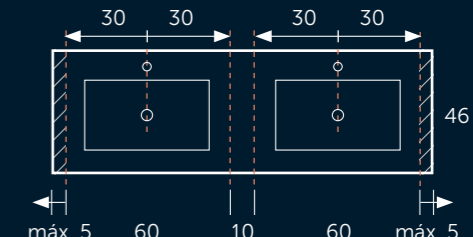

Opción Rebosadero

Añade un rebosadero en los modelos Ambar y Mara. No disponible para modelos Zen e Iris.

Opciones Lavabo 1 seno

Centrado

Desplazado izquierda

Desplazado derecha

Opciones Lavabo 2 senos

Máx. 140 cm