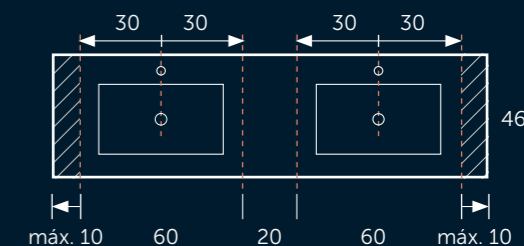

Fabricación a medida

Diseña tu lavabo o encimera

Te ofrecemos la posibilidad de adaptar tu lavabo Mara o Ambar a tu espacio. Ahora puedes crear el lavabo ideal para tu baño.

Plazo de entrega

Los productos fabricados a medida tienen un plazo de entrega de **2 semanas**.

Cortes especiales

Corte fuera de escuadra, en ángulo, etc. Es necesario facilitar un plano. Para lavabos es imprescindible especificar la distancia desde los laterales izquierda y derecha al centro del desagüe.

Medidas del seno Ambar

Ancho: 47 cm
Fondo: 26 cm
Profundidad: 11 cm

Opción Sin taladrado para grifo

Para grifos de pared, te damos la opción de tener el lavabo sin taladro. Disponible también para modelos Zen e Iris.

En stock modelo ambar medidas: 60, 70, 80, 100, 120 1s centrado, 120 y 140 2s.

Opción Copete

Refuerza el sellado entre el lavabo y la pared con la instalación del copete.

Opción Faldón con toallero

Puedes incorporar uno o dos toalleros en el faldón frontal. El toallero siempre va centrado en el seno. Con dos senos y un toallero, la ubicación será centrada en el lavabo. Para otra ubicación enviar plano. No disponible para modelos Zen e Iris.

Opción Rebosadero

Añade un rebosadero en los modelos Ambar y Mara. No disponible para modelos Zen e Iris.

Opciones Lavabo 1 seno

Centrado

Desplazado izquierda

Desplazado derecha

Opciones Lavabo 2 senos

Máx. 140 cm

Máx. 160 cm

Máx. 200 cm

Opciones Tapas y encimeras

Máx. 200 cm

Ancho: mínimo 45 a máximo 200 cm
Fondo: mínimo 35 a máximo 46 cm