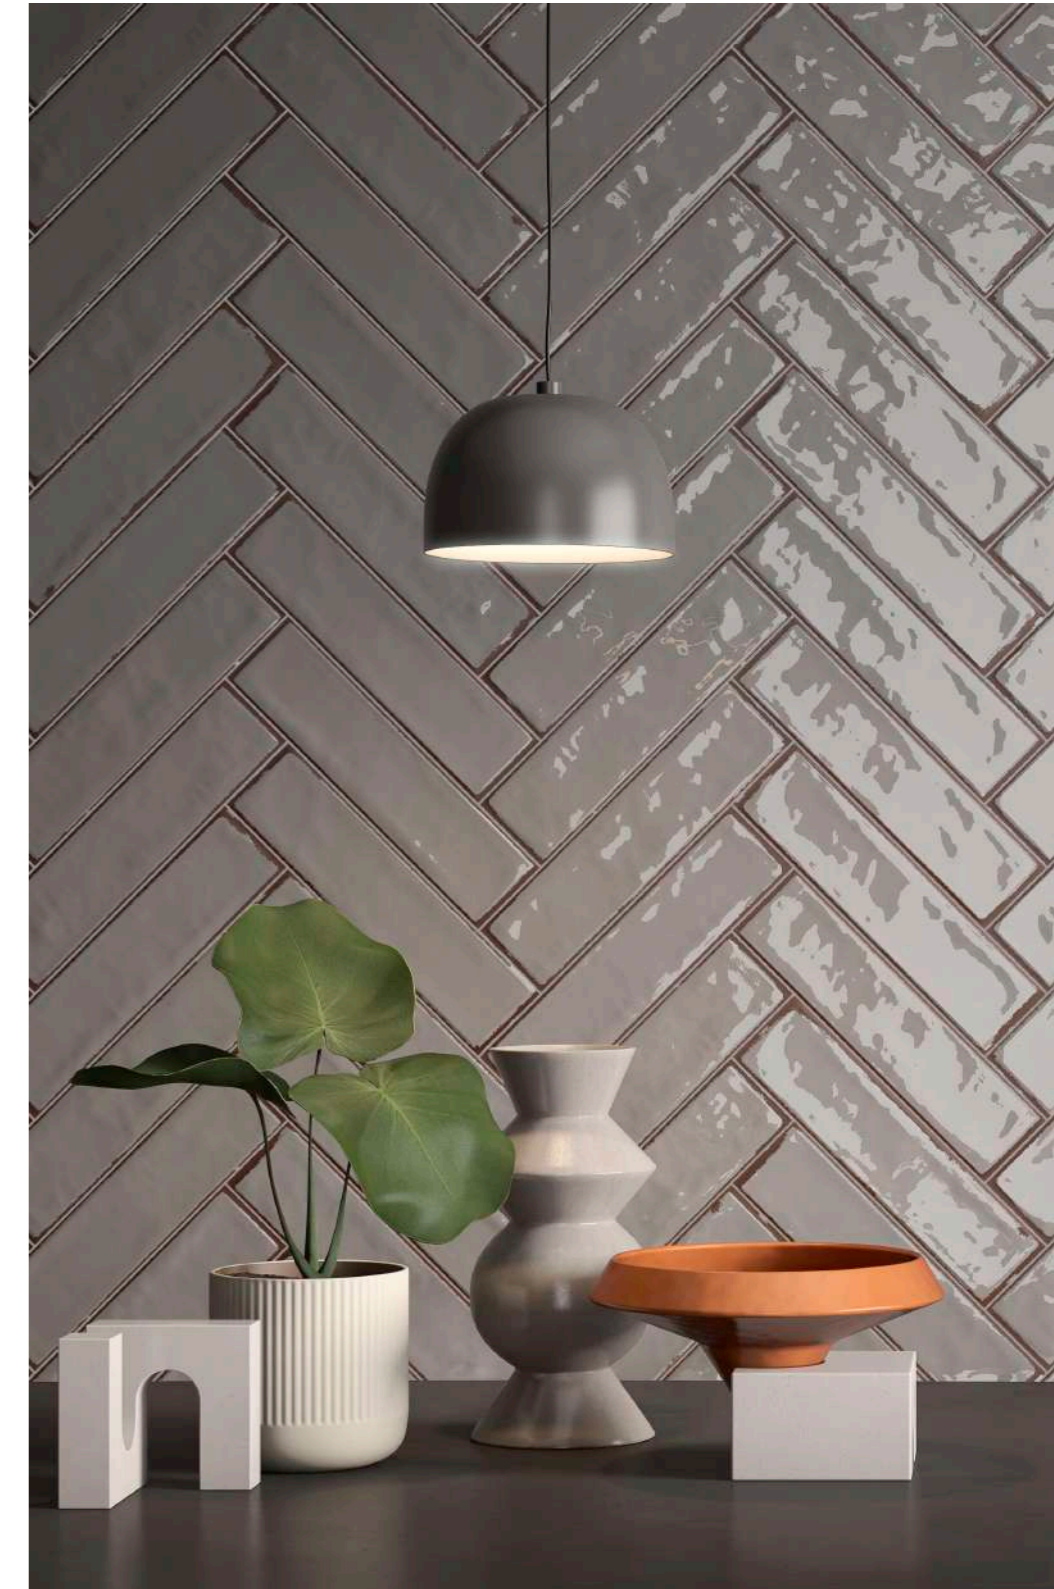

1,5x20 Mayfair

- Beige P06 028.475.0007.01955 (GLO)
- Blanco P06 028.475.0012.01955 (GLO)
- Blanco Mate P06 028.475.0174.01955 (MAY)
- Gris P06 028.475.0002.01955 (GLO)
- Negro P06 028.475.0003.01955 (GLO)
- Negro Mate P06 028.475.1011.01955 (MAY)
- Perla P06 028.475.0037.01955 (GLO)
- Tortora P06 028.475.0297.01955 (GLO)

Torano M

7,5x30 ▼ 10 mm
▲ 10 mm

- Dorado M46 027.890.0103.10106 (MAY)

8x40 ▼ 8,5 mm
▲ 8,5 mm

- Dorado M90 015.223.0103.10106 (MAY)

19,8x22,8 ▼ 10 mm
▲ 10 mm

- Dorado M74 015.292.0103.10106 (MAY)

Toscana

25,8x29 Hex ▼ 11 mm
▲ 11 mm

- Cotto M64 015.122.0154.02382 (MAY)
- Siena M64 015.122.0053.02382 (MAY)

7x28 ▼ 9,5 mm
▲ 9,5 mm

- Cotto M41 015.889.0154.02382 (MAY)
- Siena M41 015.889.0053.02382 (MAY)

8x40 ▼ 8,5 mm
▲ 8,5 mm

- Cotto M90 015.223.0154.02382 (MAY)
- Siena M90 015.223.0053.02382 (MAY)

Empaquetado Packaging/Emballage

Formato	pz/cj	m²/cj	cj/pl	m²/pl	kg/cj	kg/pl
13x15 Hex	24	0.33	120	39.60	6.75	830.00
15x15	20	0.45	108	48.60	8.60	948.80
19,8x22,8 Hex	24	0.84	48	40.32	18.00	884.00
25,8x29 Hex	18	1.00	48	48.00	22.50	1,100.00
6,5x20	27	0.35	143	50.05	6.85	999.55
7,5x15	44	0.50	120	60.00	8.00	980.00
7,5x30	25	0.56	121	67.76	9.00	1,109.00
7x28	30	0.59	120	70.80	11.90	1,448.00
8x40	30	0.96	65	62.40	16.63	1,100.95
1,2x30	45	-	-	-	1.85	-
1,5x20	30	-	-	-	1.20	-