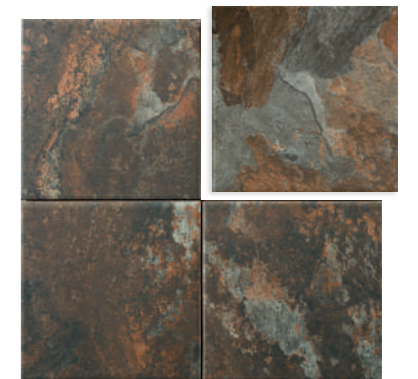

Oldmanor Arena 25x150 / Slate Way Ocean 15x15

Slate Way

15x15
5,90"x5,90"

Slate Way Ocean

Slate Way Green

Slate Way Ash

Slate Way Pearl

Slate Way Brown