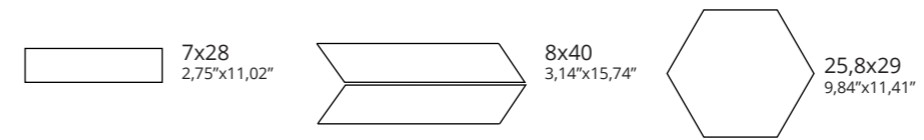

Toscana

Chevron 8x40
Pieza derecha e izquierda en la misma caja
Right and left piece in the same box.
Pièce gauche et pièce droite dans la même boîte

COMPACGLASS
GRES PORCELÁNICO ESMALTADO
GLAZED PORCELAIN TILES
GRÈS CÉRAMÉ ÉMAILLÉ