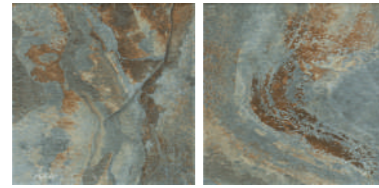

Party

7x28 ▼ 9,5 mm
▲ 9,5 mm

- Black M62 015.889.0157.11694 (GLO)
- Blue M62 015.889.0111.11694 (GLO)
- Brown M62 015.889.0109.11694 (GLO)
- Grey M62 015.889.0161.11694 (GLO)
- Pink M62 015.889.0305.11694 (GLO)
- White M62 015.889.0108.11694 (GLO)

Slate Way

15x15 ▼ 8,5 mm
▲ 8,5 mm

- Ash M98 015.315.0344.11381 (MAY)
- Brown M98 015.315.0109.11381 (MAY)
- Green M98 015.315.0110.11381 (MAY)
- Ocean M98 015.315.0171.11381 (MAY)
- Pearl M98 015.315.0169.11381 (MAY)

Spring

7,5x30 ▼ 10 mm
▲ 10 mm

- Azul M46 027.890.0004.11486 (GLO)
- Blanco M46 027.890.0012.11486 (GLO)
- Blanco Mate M46 027.890.0174.11486 (MAY)
- Beige M46 027.890.0007.11486 (GLO)
- Carmin M46 027.890.0195.11486 (GLO)
- Gris M46 027.890.0002.11486 (GLO)
- Negro M46 027.890.0003.11486 (GLO)
- Negro Mate M46 027.890.1011.11486 (MAY)
- Ocre M46 027.890.0052.11486 (GLO)
- Perla M46 027.890.0037.11486 (GLO)
- Tortora M46 027.890.0297.11486 (GLO)
- Verde M46 027.890.0005.11486 (GLO)

Subway

7,5x15 ▼ 11 mm
▲ 11 mm

- Bco. Brillo M74 028.030.0063.11923 (GLO)
- Bco. Mate M74 028.030.0174.11923 (MAY)
- Negro M74 028.030.0003.11923 (GLO)
- Negro Mate M74 028.030.1011.11923 (MAY)
- Plata Mate P06 028.030.0438.11923 (MAY)
- Plata Brillo P06 028.030.1072.11923 (GLO)
- Oro Mate P07 028.030.0439.11923 (MAY)
- Oro Brillo P07 028.030.1071.11923 (GLO)

Trim

1,2x30 Basic

- Beige P11 028.125.0007.11798 (GLO)
- Blanco P11 028.125.0012.11798 (GLO)
- Blanco Mate P11 028.125.0174.11798 (MAY)
- Gris P11 028.125.0002.11798 (GLO)
- Negro P11 028.125.0003.11798 (GLO)
- Negro Mate P11 028.125.1011.11798 (MAY)
- Perla P11 028.125.0037.11798 (GLO)
- Tortora P11 028.125.0297.11798 (GLO)

1,5x20 Mayfair