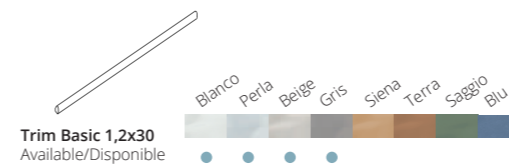

Trim Basic 1,2x30
Available/Disponible

PASTA BLANCA
RVTO. PASTA BLANCA
WHITE BODY WALL TILES
REVÊTEMENT PÂTE BLANCHE