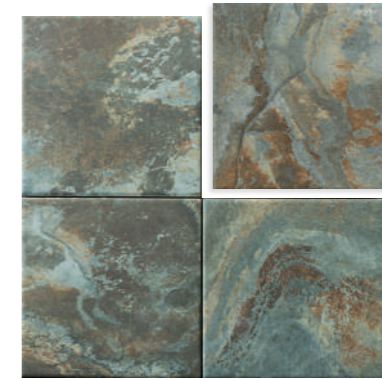

Oldmanor Arena 25x150 / Slate Way Ocean 15x15

Slate Way

15x15
5,90"x5,90"

Slate Way Ocean

Slate Way Green

Slate Way Ash

Slate Way Pearl

Slate Way Brown