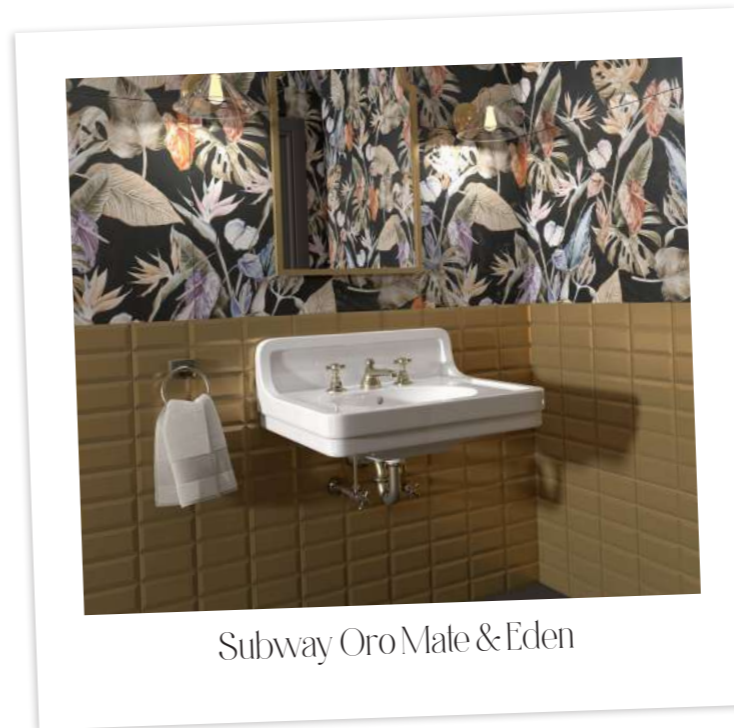

Subway Oro Mate & Eden