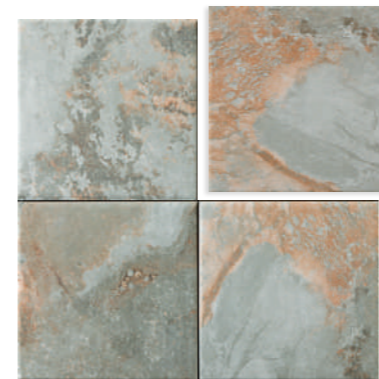

Oldmanor Arena 25x150 / Slate Way Ocean 15x15

Slate Way

15x15
5,90"x5,90"

Slate Way Ocean

Slate Way Green

Slate Way Ash

Slate Way Pearl

Slate Way Brown