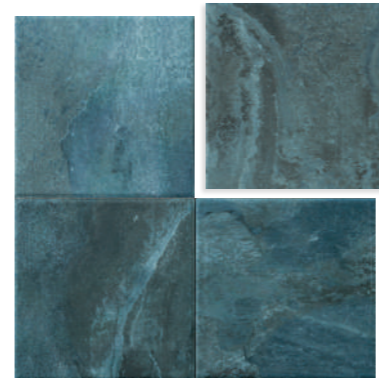

Slate Way Ocean