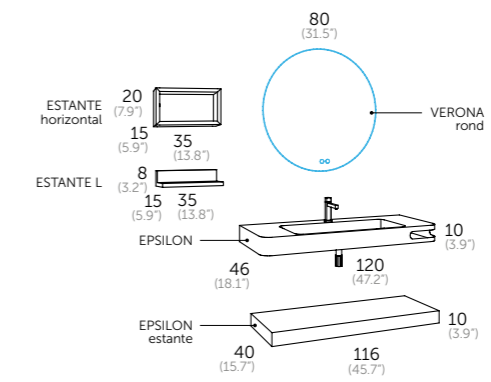

epsilon 120

1. Composición | Antracita | Leaf
2. 594 03 120 E Epsilon 120
   - 410 03 101 Sifón oro
   - 594 25 121 Epsilon 120 estante
   - 247 00 080 Verona rond

1. Auxiliares
2. 112 47 505 Estante horizontal Leaf
   - 112 47 520 Estante L Leaf

1. Grifo
2. 412 00 802 Combi oro