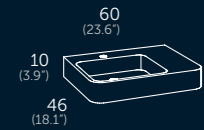

epsilon 60 (23.62")