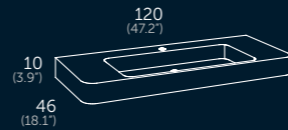

epsilon 120 (47.2")