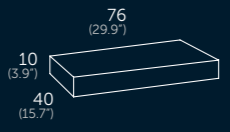

estante 80 (31.5")