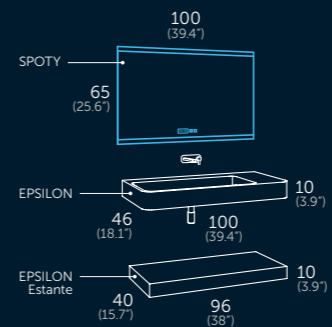

Luz ambiental. Ambient light. Luz ambiente. Llum ambiental. Giro-argia. Luz ambiental.

Reloj digital. Digital clock. Relógio digital. Relotje digital. Erloju digitala. Reloxo dixital.

epsilon 100

Composición | Sunset

- 594 08 100 G Epsilon 100 sin taladro grifo
- 410 00 101 Opción rebosadero
- 594 08 101 Sifón cromo
- 267 00 100 Epsilon 100 estante
- Spoty 100

Grifo
412 00 808 Combi mural cromo