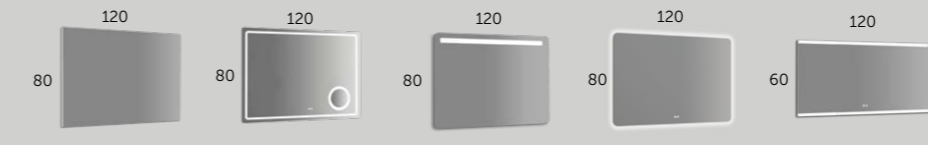

120 cm espejos / mirrors / espelhos / miralls / ispiuak / espellos