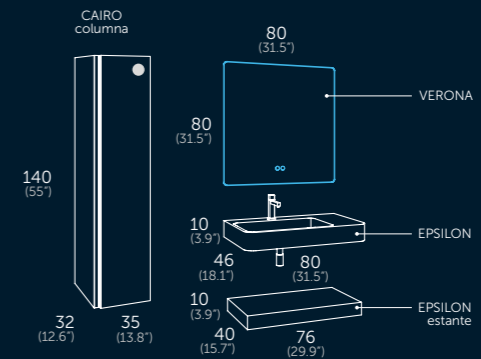

epsilon 80

Composición | Leather | Pino gris

594 07 080 L Epsilon 80

410 00 101 Sifón cromo

594 07 081 Epsilon 80 estante

246 00 080 Verona 80

Auxiliares

194 37 335 Cairo columna pino gris

Grifo

412 07 800 Combi cromo / Leather