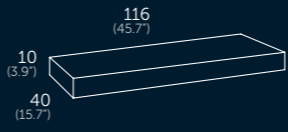

estante 120 (47.2")