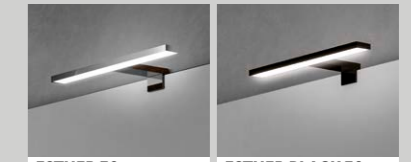

apliques / spotlights