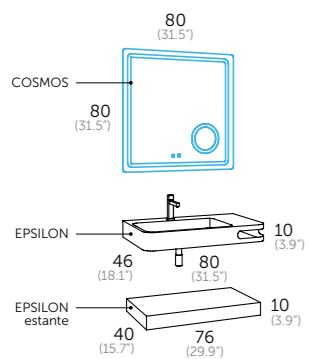

epsilon 80

Composición | Negro azabache

594 02 080 E Epsilon 80

410 00 101 Sifón cromo

594 02 081 Epsilon 80 estante

270 00 080 Cosmos 80

Grifo

412 02 800 Combi cromo / Negro

Sistema antivaho. Anti fog system. Sistema anti-vapor. Sistema antibaf. Lurrunaren kontrako sistema. Sistema antivaho.

Lupa aumento x3. Magnifying zoom in Mirror. Lupa aumento 3x. Lupa augment x3. 3x-ekohauandagotze lupa. Lupa aumento 3x.