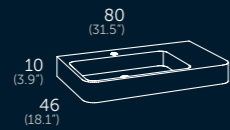

epsilon 80 (31.5")