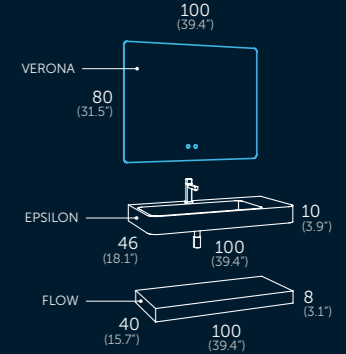

epsilon 100

Composición | Blanco | Roble natural

- 594 06 100 L Epsilon 100
- 410 00 101 Sifón cromo
- 138 24 101 Flow 100 f40
- 246 00 100 Verona 100

Grifo
412 06 800 Combi cromo / Blanco