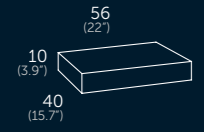

estante 60 (23.62")