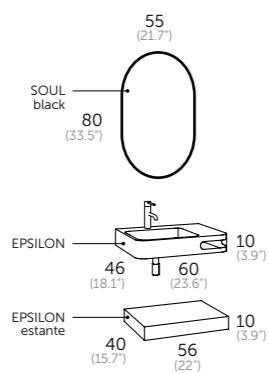

18 acabados Mara

epsilon

60 | 80 | 100 | 120

epsilon 60

Composición | Oro metalizado | Antracita
 594 16 060 E Epsilon 60
 410 02 101 Sifón negro
 594 03 061 Epsilon 60 estante
 239 02 080 Soul black

Grifo
 412 02 810 Kudo negro