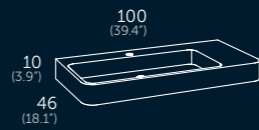

epsilon 100 (39.4")