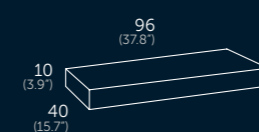

estante 100 (39.4")