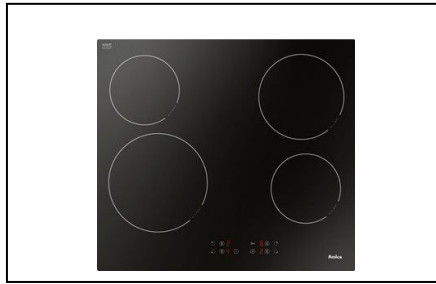

### Chimenea Amica OKP6321T (Ref. 0007M210)

- Campana decorativa pared
- Ancho 60 cm - Acero INOX
- Extracción máxima: 396 m<sup>3</sup>/h - Potencia sonora máxima: 66 dB(A)
- Clase energética E
- Diseño 'T invertida'
- 3 potencias de extracción
- Mandos mecánicos 'Soft Touch'
- 2 filtros de aluminio lavables en lavavajillas
- Control mecánico
- Iluminación halógena 2x20 W
- Potencia máxima/mínima de extracción según UNE/EN 61591: 396/ m<sup>3</sup>/h.
- Potencia acústica en nivel máximo/mínimo: 66/ dB(A)

### Vitroceramica Amica APV6400 'KC (Ref. 0013M214)

- Placa vitroceramica de 60 cm
- 4 zonas
- Terminación Cristal - Temporizador
- 4 focos radiantes High Light
- Temporizador
- Mandos táctiles de 9 niveles
- Función HiLight para todas las zonas
- Seguridad para niños e indicador de calor residual
- Control automático de ebullición
- Potencia total: 6,5 kW
- Zonas: 1 de 21 cm Ø (2,3 kW) -1 de 18 cm Ø (1,8 kW) -2 de 14,5 cm Ø (1,2 kW)
- Dimensiones del aparato: 592 x 522 x 55 mm (ancho x fondo x alto)
- Dimensiones del hueco: 560 x 490 mm (ancho x fondo)

### Horno Amica EB6112X 'KC (Ref. 0009M216)

- Horno Convencional
- Limpieza a vapor - Apertura abatible
- Acero INOX - Alto: 60 cm
- Clase energética: A
- 4 funciones
- Mandos mecánicos
- Apertura abatible
- Desmontaje fácil de cristales
- Limpieza de vapor
- Luz interior
- Vidrio reflejo
- Accesorios: bandeja profunda – Procook; parilla
- 3 cristales en puerta
- CoolDoor3
- Recetas en la puerta

### Fregadero Mepamsa Modena 1.1/V2 (Ref. 00152556)

- Fregadero de 1 cubeta cuadrada y escurridor izquierda
- Inox - con orificio para grifo
- Mueble de 45cm
- Dimensiones: 860 x 435 mm (ancho x fondo )
- Acero inoxidable 18/8
- Valvula 2' con tapon
- Kit de fijación
- Dimensiones de la cubeta: 370 x 360 x 140 mm (ancho x fondo x Profundo )
- Dimensiones del hueco: 840 x 360 mm (ancho x fondo )