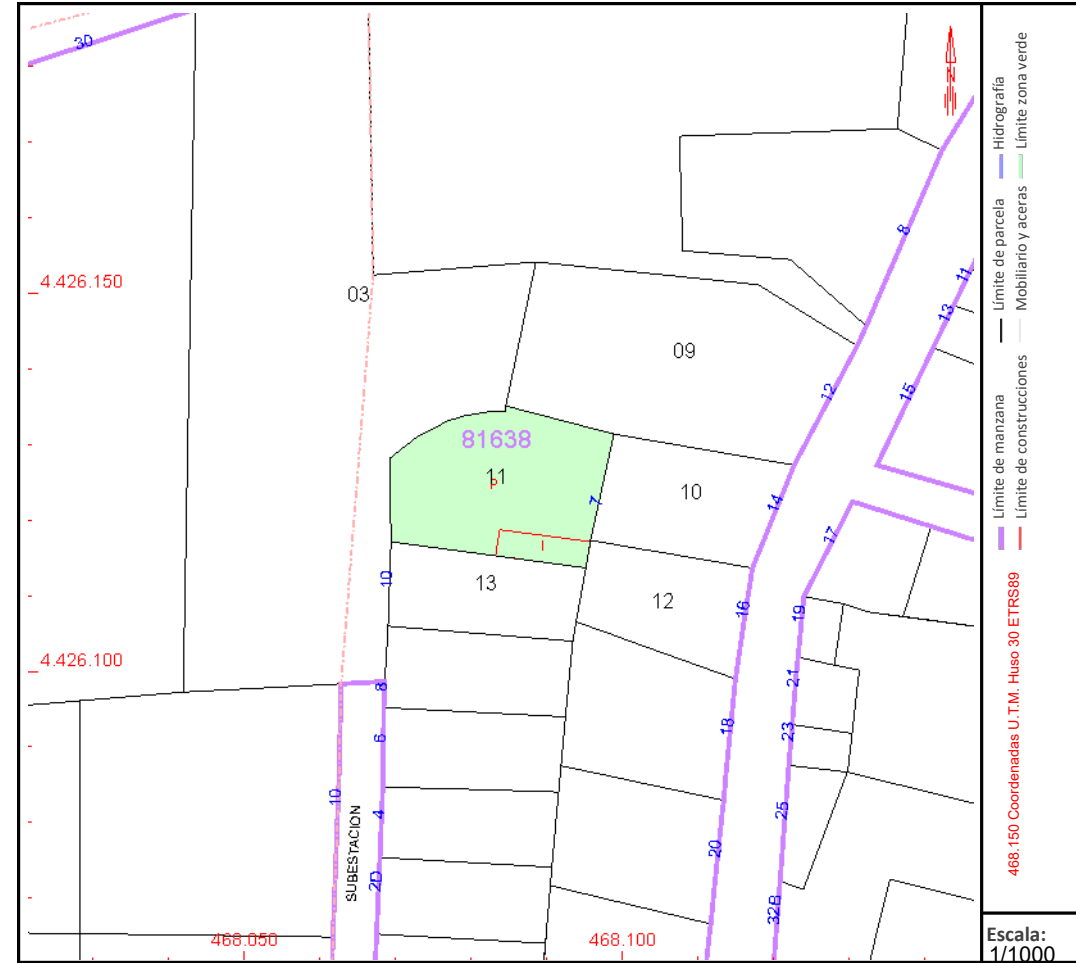

GOBIERNO DE ESPAÑA

MINISTERIO DE HACIENDA

SECRETARÍA DE ESTADO DE HACIENDA

DIRECCIÓN GENERAL DEL CATASTRO

CONSULTA DESCRIPTIVA Y GRÁFICA DE DATOS CATASTRALES DE BIEN INMUEBLE

Referencia catastral: 8163811VK6286S0001SP

DATOS DESCRIPTIVOS DEL INMUEBLE

Localización:

PL POLIGONO 61 7

45360 VILLARRUBIA DE SANTIAGO [TOLEDO]

Clase: URBANO

Uso principal: Industrial

Superficie construida: 42 m2

Año construcción: 2001

CONSTRUCCIÓN

Destino	Escalera/Planta/Puerta	Superficie m²
ALMACEN	1/00/01	42

PARCELA

Superficie gráfica: 486 m2

Participación del inmueble:

Tipo: Parcela construida sin división horizontal

Este documento no es una certificación catastral, pero sus datos pueden ser verificados a través del "Acceso a datos catastrales no protegidos de la SEC"