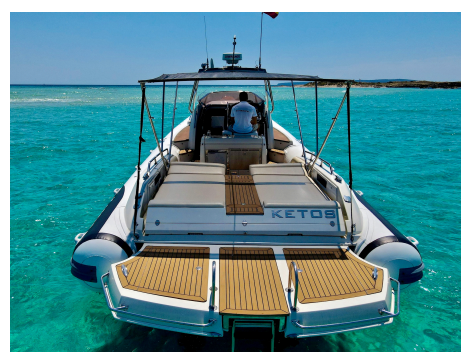

LIVINAUTIC

CHARTER • SERVICES • MOORINGS

NIRVANA K12 KETOS

CARACTERISTICAS

| | |
|----------------|----------------------|
| Eslora | Manga |
| 12,00 M | 3,50 M |
| Calado | Motor |
| 0,00 M | 2x310HP |
| Personas | CONSUMO |
| 11+1 | 75L/H |
| Aseos | Cabinas |
| 1 | 1 |
| | Amarre |
| | Santa Eulalia |