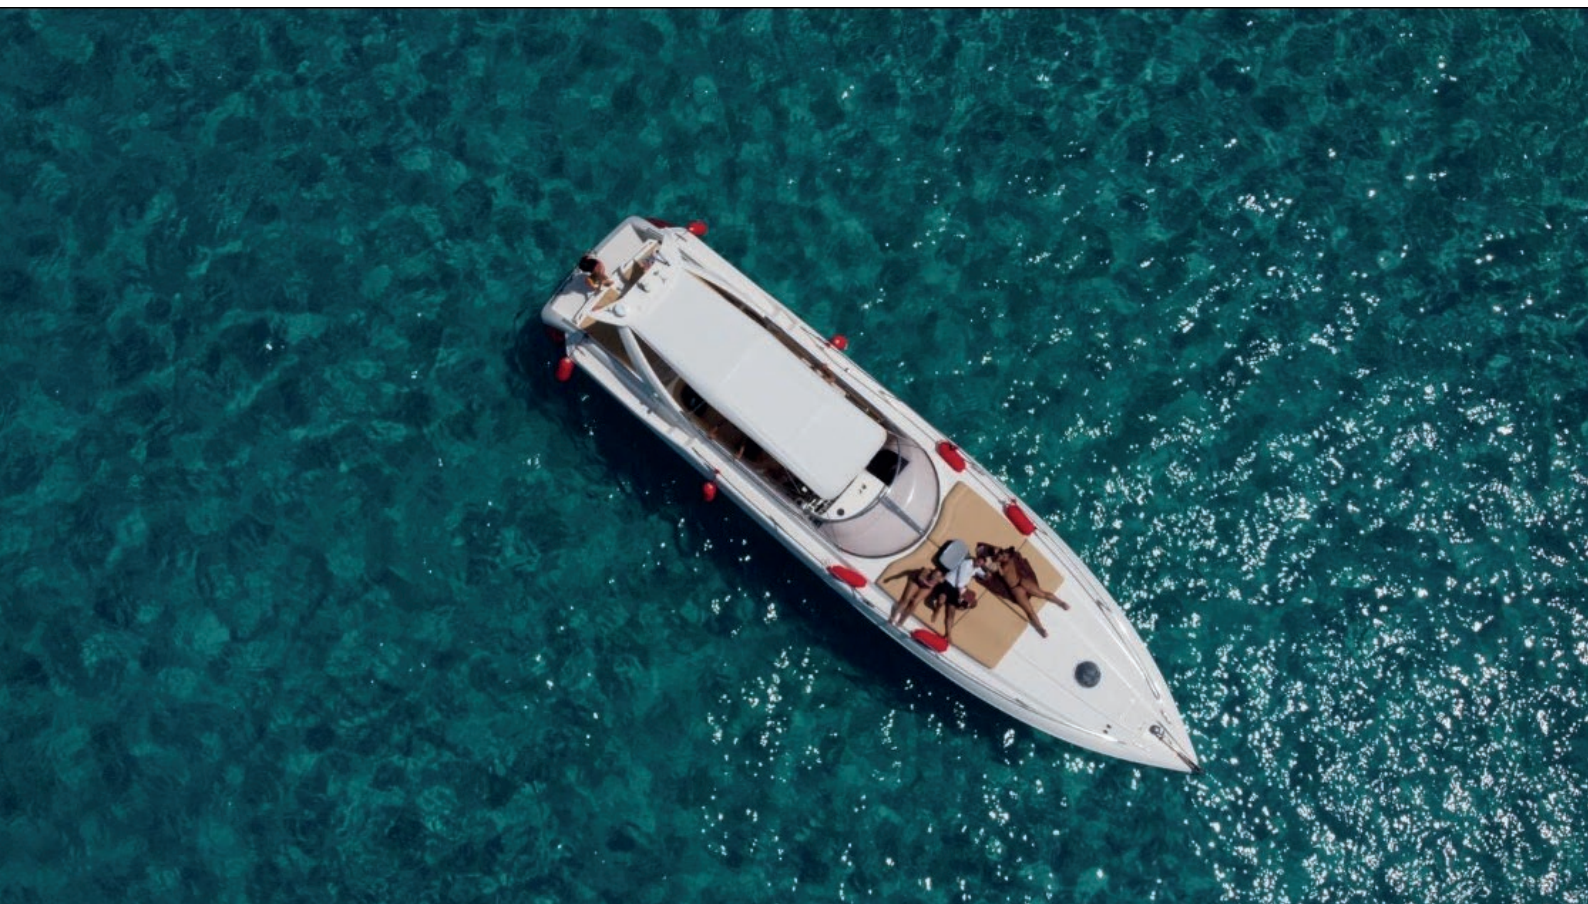

SUNSEEKER APACHE 45
BUSKAME

THE BOAT

EL BARCO

Medidas/ Measurements

14.18m x 3.50m

Motor/ Engine

2X VOLVO PENTA 42-285CV

Capacidad/ Capacity

12+1 PAX

Gasolina/ Fuel

160€/h

El precio incluye/ The price includes:

Agua, refrescos, cerveza y botella de cava, equipo de seguridad homologado, patrón, amarre en puerto base Ibiza Marina Botafoch, seguro, equipo de snorkel, ducha, toallas y conexión iPhone.