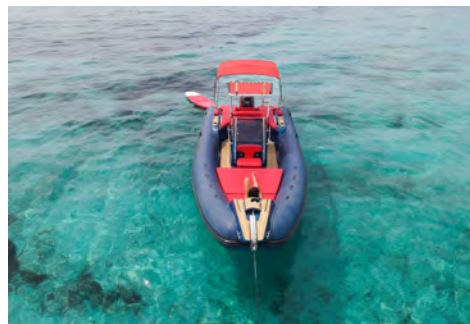

LIVINAUTIC

CHARTER • SERVICES • MOORINGS

SACS S 780

CARACTERISTICAS

Eslora	Manga
8,00 M	3,10 M
Personas	Motor
11+1	2x250CV
Cabinas	CONSUMO
0	40L/H
Aseos	Amarre
	Santa Eulalia

TARIFAS

Junio y Septiembre

550 € + IVA

Julio y Agosto

650 € + IVA

Resto del año

450 € + IVA

(No incluye Patron 180€ y Consumo Combustible)
(Incluye , Bebidas y Hielo, Equipo snorkel ,Scuba Jet)

Para más información
escanee el código QR

LIVINAUTIC SERVICE