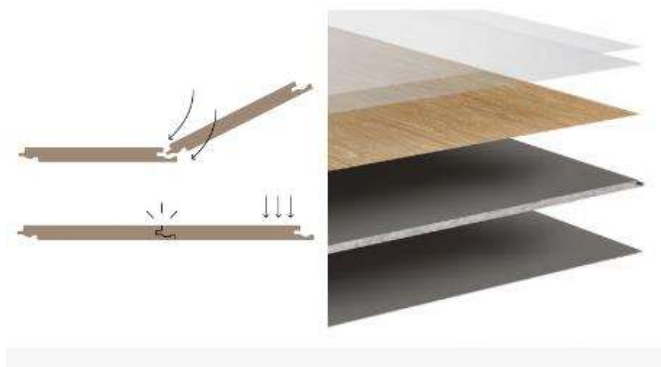

PREMIERCLICK

1220 x 225 x 4,2 mm

Peñalara

Maladeta

Veleta

CLIC