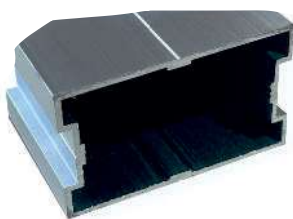

RUS

C

W

Cara con Veta

Cara estriada

Cara con Veta

Cara estriada

Rastrel de Aluminio
3000 x 50 x 30 mm

Grapa

Escuadra

Tornillo Inox