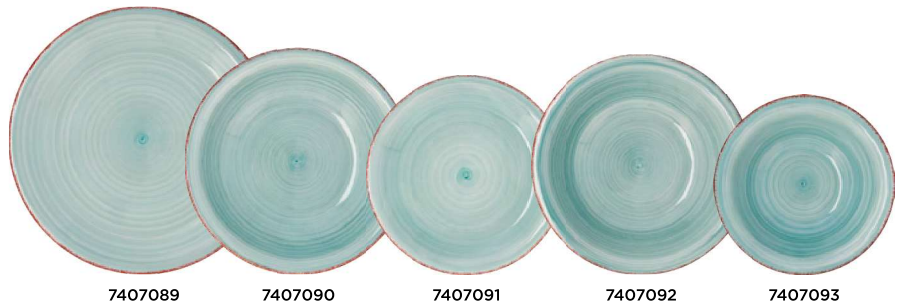

-CERÁMICA-

PLATO LLANO 27 CM 5429300

PLATO HONDO 21,5 CM 5429301

PLATO POSTRE 19 CM 5429302

VAJILLA 18 PIEZAS 5429299

5429300

5429301

5429302

QUID

VITA AQUA

-CERÁMICA-

- PLATO LLANO 27 CM 7407089
- PLATO HONDO 21,5 CM 7407090
- PLATO POSTRE 19 CM 7407091
- ENSALADERA 23 CM 7407092
- BOL 18 CM 7407093

VAJILLA 18 PIEZAS 7407087

7407089

7407090

7407091

7407092

7407093

QUID

VITA ZAFIRO

-CERÁMICA-

- PLATO LLANO 27 CM 5424895
- PLATO HONDO 21,5 CM 5424896
- PLATO POSTRE 19 CM 5424897
- BOL 18 CM 5424899

VAJILLA 18 PIEZAS 5424894

5424895