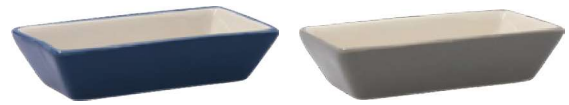

5427452

QUID

BALTIC

-PORCELANA-

BOL SURTIDO LAGRIMA 13,5X8,5X6,7 CM 5427450

BOL SURTIDO OJO 15X11,5X4,2 CM 5427451

BOL SURTIDO RECTANGULAR 13,8X7X3,3 CM 5427452