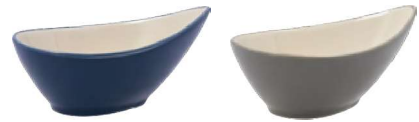

5427450

5427451

5427452

QUID

BALTIC

-PORCELANA-

BOL SURTIDO LAGRIMA 13,5X8,5X6,7 CM 5427450

BOL SURTIDO OJO 15X11,5X4,2 CM 5427451

BOL SURTIDO RECTANGULAR 13,8X7X3,3 CM 5427452

5427453

5427454

QUID

BALTIC

-PORCELANA-

BANDEJA SURTIDA 18X18X1,8 CM 5427453

BANDEJA SURTIDA 20X11X1,5 CM 5427454