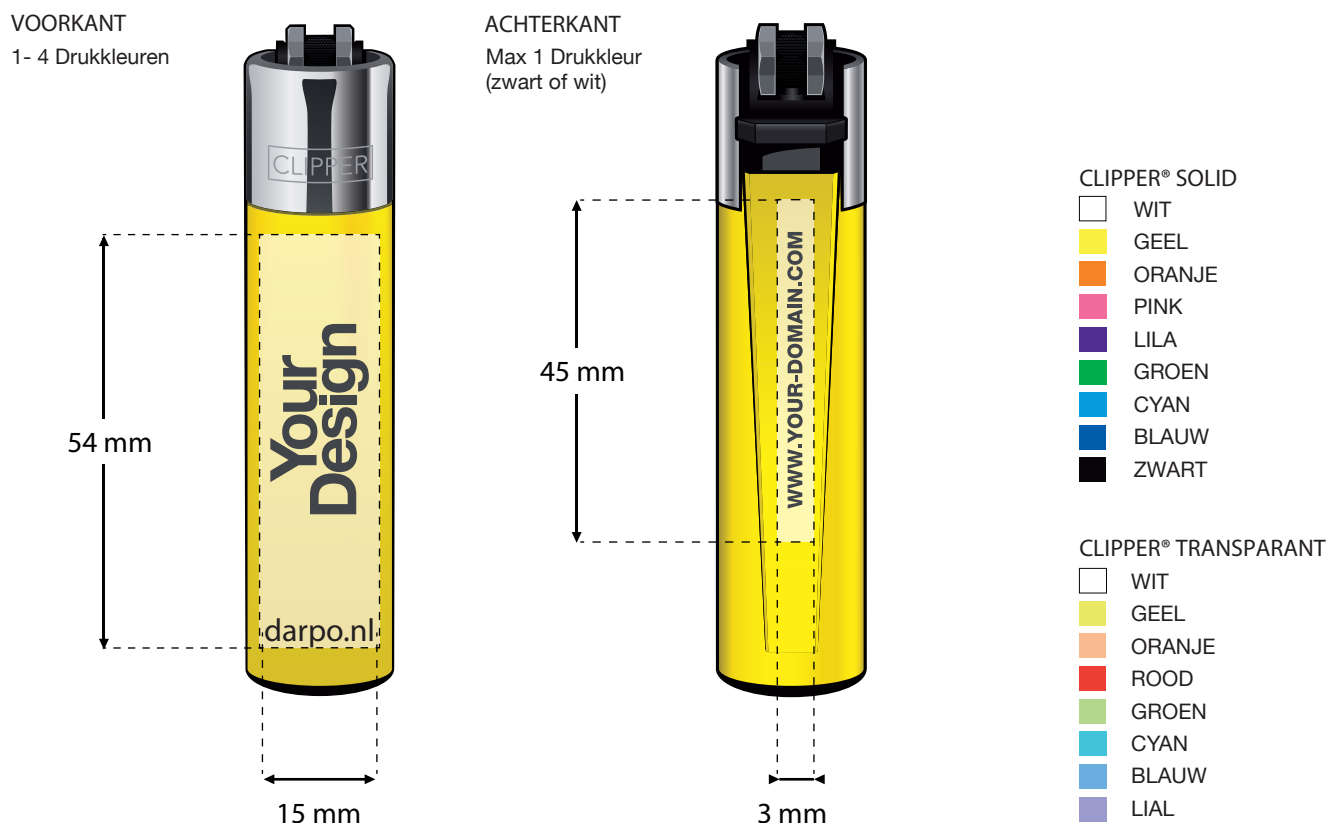

CLIPPER® DARPO REKLAME B.V.

Aanleverspecificaties

Levertijd: ca. 3 weken na akkoord van opdracht, ten tijde van voorraad (t.t.v.v.)

Betaling: bij opdracht (proforma-factuur) en extra verzendkosten.

Drukformaat: 15mm x 54mm (voorkant), 3mm x 45mm (achterkant)

Aanlevering drukbestanden:

- Vector bestanden (.pdf, .eps, .ai)
- Geen rasters
- Geen verlooprasters/schaduw
- Lijndikte minimaal 0,25mm (0,7pt)
- Letters omzetten in vectorbestanden
- Drukkleuren aangeven in Pantone-kleuren (PMS)