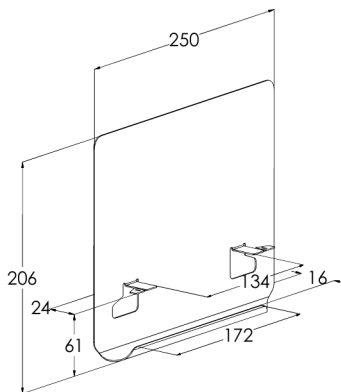

Asennuslevy DPA-O PG

Asennuslevyllä DPA-O kiinnitetään jakorasioita ja asennuskalusteita tikashyllyihin KS20 K, KS20, KS60, KSE80, KS80, KS80 SP2.0 ja KSF80.

Tuotenimi	DPA-O PG		
Snro	1449686		
Materiaali	Teräs		
Korroosiluokka	C1-C2		
Väri	Teräksenharmaa		
Myyntiyksikkö	PCE		
Pakkaus	10 PCE		
Mitat (mm) Leveys Korkeus Pituus	206	25	250
Paino (kg/kpl)	0,41		
GTIN	6438377022891		
Pintakäsittely	Valmistettu standardin EN 10346 mukaisesti kuumasinkitystä teräksestä		