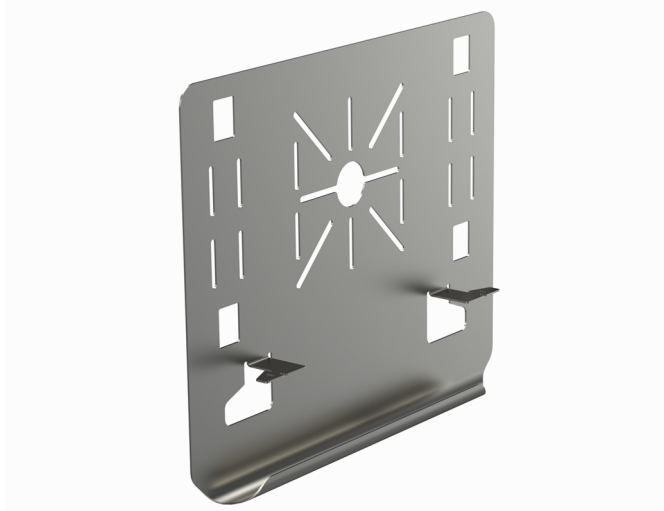

## Asennuslevy DPA PG

Asennuslevyllä DPA kiinnitetään jakorasioita ja asennuskalusteita tikashyllyihin KS20 K, KS20, KS60, KSE80, KS80, KS80 SP2.0 ja KSF80.

Tuotenimi	DPA PG		
Snro	1449685		
Materiaali	Teräs		
Korroosioluokka	C1-C2		
Väri	Teräksenharmaa		
Myyntiyksikkö	PCE		
Pakkaus	10 PCE		
Mitat (mm) Leveys   Korkeus   Pituus	206	25	250
Paino (kg/kpl)	0,41		
GTIN	6438377022884		
Pintakäsittely	Valmistettu standardin EN 10346 mukaisesti kuumasinkitystä teräksestä		