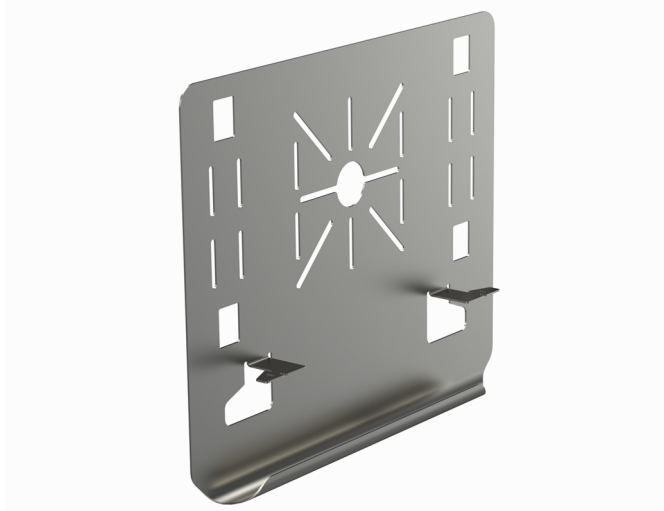

Asennuslevy DPA XPG

Asennuslevyllä DPA kiinnitetään jakorasioita ja asennuskalusteita tikashyllyihin KS20 K, KS20, KS60, KSE80, KS80, KS80 SP2.0 ja KSF80.

Tuotenimi	DPA XPG		
Snro	1433444		
Materiaali	Teräs		
Korroosiluokka	C1-C4		
Väri	Teräksenharmaa		
Myyntiyksikkö	PCE		
Pakkaus	10 PCE		
Mitat (mm) Leveys Korkeus Pituus	206	25	250
Paino (kg/kpl)	0,41		
GTIN	6438377109899		
Pintakäsittely	Valmistettu standardin EN 10346 mukaisesti pinnoitetusta teräksestä		