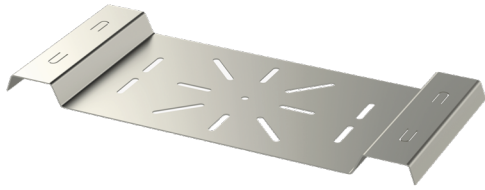

Asennuslevy DPB XPG

Asennuslevyllä DPB kiinnitetään jakorasioita ja asennuskalusteita tikashyllyihin KS20 K, KS20, KS60, KSE80, KS80, KS80 SP2.0 ja KSF80.

Tuotenimi	DPB XPG		
Snro	1433446		
Materiaali	Teräs		
Korroosioluokka	C1-C4		
Väri	Teräksenharmaa		
Myyntiyksikkö	PCE		
Pakkaus	10 PCE		
Mitat (mm) Leveys Korkeus Pituus	125	16	288
Paino (kg/kpl)	0,29		
GTIN	6438377109912		
Pintakäsittely	Valmistettu standardin EN 10346 mukaisesti pinnoitetusta teräksestä		