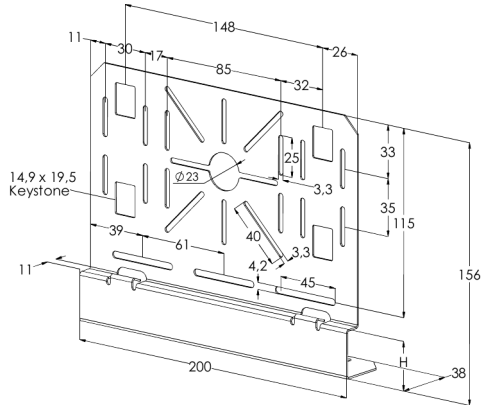

Asennuslevy RDP-40 M

Asennuslevyllä RDP asennetaan jakorasiat ja asennuskalusteet levyhylyihin KRA ja KRB sekä valaisinkiskoihin MEK 70 S, MEK 70 K, MEK 70, MEK 110, KRV ja AluMEK.

Tuotenimi	RDP-40 M		
Snro	1431650		
Materiaali	Teräs		
Korroosioluokka	C1-C2		
Väri	Valkoinen		
Myyntiyksikkö	PCE		
Pakkaus	10 PCE		
Mitat (mm) Leveys Korkeus Pituus	38	156	200
Paino (kg/kpl)	0,29		
GTIN	6438377011376		
Pintakäsittely	Valkoinen RAL 9010 polyesterimaali		

Mitta H (mm)	30
--------------	----