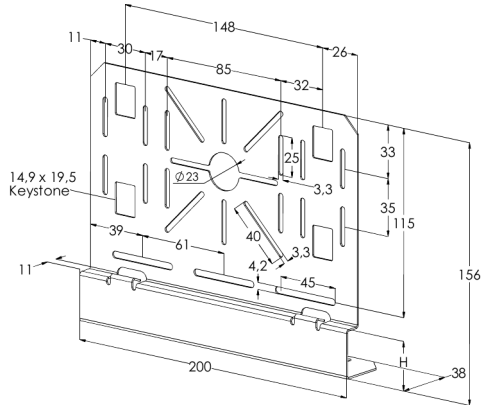

Asennuslevy RDP-40 PG

Asennuslevyllä RDP asennetaan jakorasiat ja asennuskalusteet levyhylyihin KRA ja KRB sekä valaisinkiskoihin MEK 70 S, MEK 70 K, MEK 70, MEK 110, KRV ja AluMEK.

Tuotenimi	RDP-40 PG		
Snro	1431649		
Materiaali	Teräs		
Korroosioluokka	C1-C2		
Väri	Teräksenharmaa		
Myyntiyksikkö	PCE		
Pakkaus	10 PCE		
Mitat (mm) Leveys Korkeus Pituus	38	156	200
Paino (kg/kpl)	0,28		
GTIN	6438377011369		
Pintakäsittely	Valmistettu standardin EN 10346 mukaisesti kuumasinkitystä teräksestä		

Mitta H (mm)	30
--------------	----