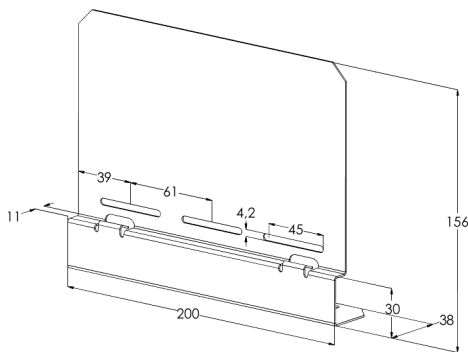

## Asennuslevy RDP-O PG

Asennuslevyllä RDP-O asennetaan jakorasiat ja asennuskalusteet levyhylyihin KRA ja KRB sekä valaisinkiskoihin MEK 70 S, MEK 70 K, MEK 70, MEK 110, KRV ja AluMEK.

Tuotenimi	RDP-O PG		
Snro	1431648		
Materiaali	Teräs		
Korroosioluokka	C1-C2		
Väri	Teräksenharmaa		
Myyntiyksikkö	PCE		
Pakkaus	10 PCE		
Mitat (mm) Leveys   Korkeus   Pituus	38	156	200
Paino (kg/kpl)	0,3		
GTIN	6438377011352		
Pintakäsittely	Valmistettu standardin EN 10346 mukaisesti kuumasinkitystä teräksestä		

Mitta H (mm)	30
--------------	----