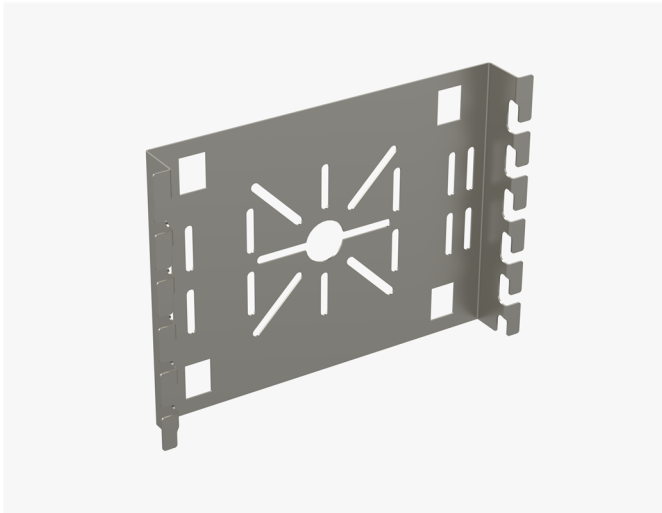

Asennuslevy WMT IP1 HDG

Asennuslevyllä WMT IP1 kiinnitetään jakorasioita ja asennuskalusteita lankahyllyihin WMT-50, WMT-100 ja WMT-150.

| | | | |
|---|--|-----|----|
| Tuotenimi | WMT IP1 HDG | | |
| Snro | 1448731 | | |
| Materiaali | Teräs | | |
| Korroosiluokka | C1-C4 | | |
| Väri | Teräksenharmaa | | |
| Myyntiyksikkö | PCE | | |
| Pakkaus | 10 PCE | | |
| Mitat (mm) Leveys Korkeus Pituus | 218 | 150 | 25 |
| Paino (kg/kpl) | 0,277 | | |
| GTIN | 6438377019389 | | |
| Pintakäsittely | Valmistuksen jälkeen upottamalla kuumasinkitty standardin EN ISO 1461 mukaisesti | | |