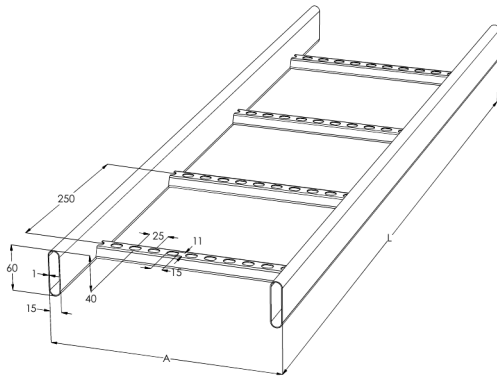

## KSE80-200 L=6000 HDG

Elintarviketeollisuuden tikashylly. Valmiiksi suojatulpatut päädyt ja optimoitu putki- ja pienaprofiili täyttävät elintarviketeollisuuden hygieniavaatimukset. Soveltuvia kohteita ovat esimerkiksi lihajalostamot, ruokatalot ja suurkeittiöt.

Tuotenimi	KSE80-200 L=6000 HDG		
Snro	1449892		
Materiaali	Teräs		
Korroosioluokka	C1-C4		
Väri	Teräksenharmaa		
Myyntiyksikkö	MTR		
Pakkaus	10 PCE / 60 MTR		
Mitat (mm) Leveys   Korkeus   Pituus	200	60	6000
Paino (kg/kpl)	15,48		
GTIN	6438377087418		
Pintakäsittely	Valmistuksen jälkeen upottamalla kuumasinkitty standardin EN ISO 1461 mukaisesti		

Mitta L (mm)	6000
Mitta A (mm)	200
Materiaalinpaksuus (mm)	1