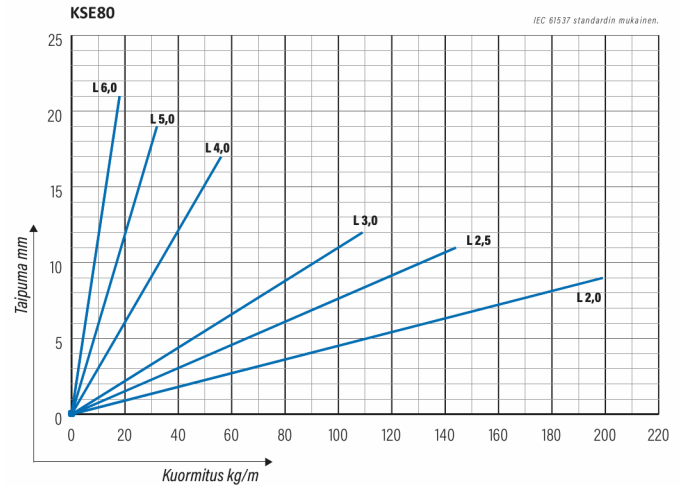

## KSE80-200 L=6000 HDG

Elintarviketeollisuuden tikashylly. Valmiiksi suojatulpatut päädyt ja optimoitu putki- ja pienaprofiili täyttävät elintarviketeollisuuden hygieniavaatimukset. Soveltuvia kohteita ovat esimerkiksi lihajalostamot, ruokatalot ja suurkeittiöt.

Tuotenimi	KSE80-200 L=6000 HDG		
Snro	1449892		
Materiaali	Teräs		
Korroosioluokka	C1-C4		
Väri	Teräksenharmaa		
Myyntiyksikkö	MTR		
Pakkaus	10 PCE / 60 MTR		
Mitat (mm) Leveys   Korkeus   Pituus	200	60	6000
Paino (kg/kpl)	15,48		
GTIN	6438377087418		
Pintakäsittely	Valmistuksen jälkeen upottamalla kuumasinkitty standardin EN ISO 1461 mukaisesti		

Mitta L (mm)	6000
Mitta A (mm)	200
Materiaalinpaksuus (mm)	1