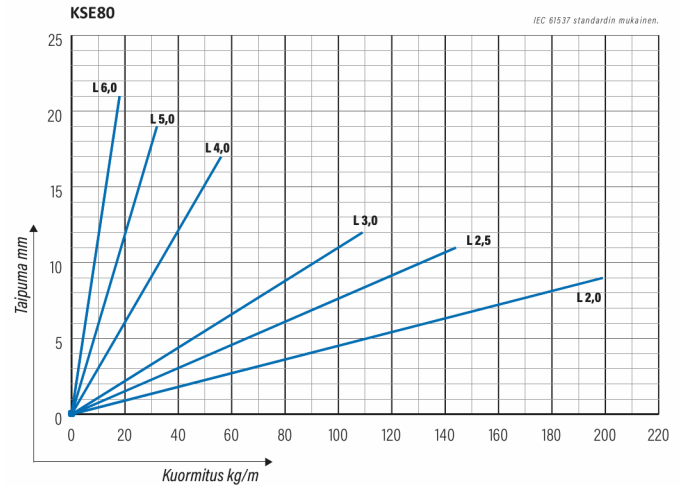

Elintarviketikashylly

KSE80-300 L=6000 HDG

Elintarviketeollisuuden tikashylly. Valmiiksi suojatulpatut päädyt ja optimoitu putki- ja pienaprofiili täyttävät elintarviketeollisuuden hygieniavaatimukset. Soveltuvia kohteita ovat esimerkiksi lihajalostamot, ruokatalot ja suurkeittiöt.

Tuotenimi	KSE80-300 L=6000 HDG		
Snro	1449893		
Materiaali	Teräs		
Korroosioluokka	C1-C4		
Väri	Teräksenharmaa		
Myyntiyksikkö	MTR		
Pakkaus	10 PCE / 60 MTR		
Mitat (mm) Leveys Korkeus Pituus	300	60	6000
Paino (kg/kpl)	16,5		
GTIN	6438377087425		
Pintakäsittely	Valmistuksen jälkeen upottamalla kuumasinkitty standardin EN ISO 1461 mukaisesti		

Mitta L (mm)	6000
Mitta A (mm)	300
Materiaalinpaksuus (mm)	1

Elintarviketikashylly KSE80-300 L=6000 HDG