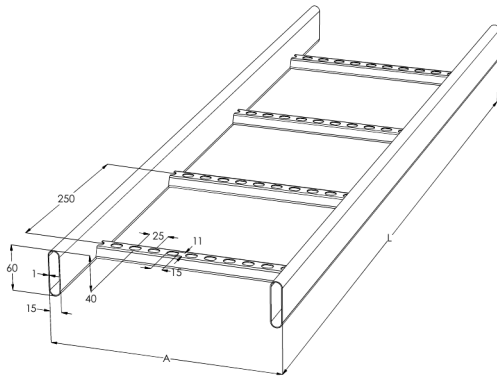

Elintarviketikashylly

KSE80-300 L=6000 HDG

Elintarviketeollisuuden tikashylly. Valmiiksi suojatulpatut päädyt ja optimoitu putki- ja pienaprofiili täyttävät elintarviketeollisuuden hygieniavaatimukset. Soveltuvia kohteita ovat esimerkiksi lihajalostamot, ruokatalot ja suurkeittiöt.

Tuotenimi	KSE80-300 L=6000 HDG		
Snro	1449893		
Materiaali	Teräs		
Korroosioluokka	C1-C4		
Väri	Teräksenharmaa		
Myyntiyksikkö	MTR		
Pakkaus	10 PCE / 60 MTR		
Mitat (mm) Leveys Korkeus Pituus	300	60	6000
Paino (kg/kpl)	16,5		
GTIN	6438377087425		
Pintakäsittely	Valmistuksen jälkeen upottamalla kuumasinkitty standardin EN ISO 1461 mukaisesti		

Mitta L (mm)	6000
Mitta A (mm)	300
Materiaalinpaksuus (mm)	1

Elintarviketikashylly KSE80-300 L=6000 HDG