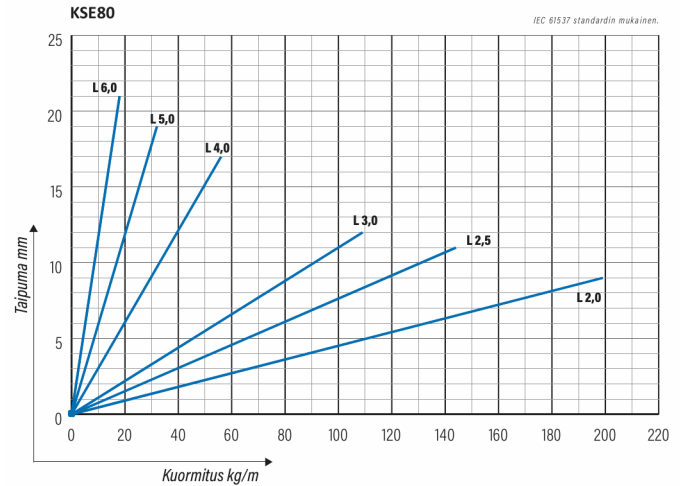

Elintarviketikashylly

KSE80-600 L=6000 HDG

Elintarviketeollisuuden tikashylly. Valmiiksi suojatulpatut päädyt ja optimoitu putki- ja pienaprofiili täyttävät elintarviketeollisuuden hygieniavaatimukset. Soveltuvia kohteita ovat esimerkiksi lihajalostamot, ruokatalot ja suurkeittiöt.

Tuotenimi	KSE80-600 L=6000 HDG		
Snro	1449896		
Materiaali	Teräs		
Korroosioluokka	C1-C4		
Väri	Teräksenharmaa		
Myyntiyksikkö	MTR		
Pakkaus	10 PCE / 60 MTR		
Mitat (mm) Leveys Korkeus Pituus	600	60	6000
Paino (kg/kpl)	19,57		
GTIN	6438377087456		
Pintakäsittely	Valmistuksen jälkeen upottamalla kuumasinkitty standardin EN ISO 1461 mukaisesti		

Mitta L (mm)	6000
Mitta A (mm)	600
Materiaalinpaksuus (mm)	1

Elintarviketikashylly KSE80-600 L=6000 HDG