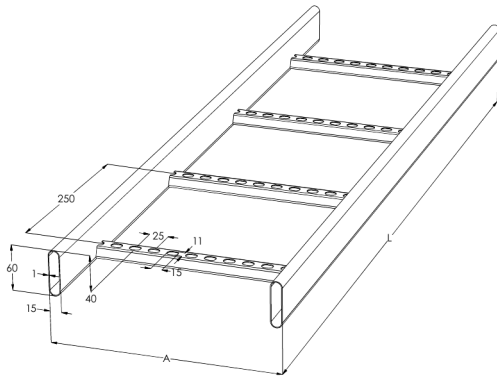

Elintarviketikashylly

KSE80-600 L=6000 HDG

Elintarviketeollisuuden tikashylly. Valmiiksi suojatulpatut päädyt ja optimoitu putki- ja pienaprofiili täyttävät elintarviketeollisuuden hygieniavaatimukset. Soveltuvia kohteita ovat esimerkiksi lihajalostamot, ruokatalot ja suurkeittiöt.

Tuotenimi	KSE80-600 L=6000 HDG		
Snro	1449896		
Materiaali	Teräs		
Korroosioluokka	C1-C4		
Väri	Teräksenharmaa		
Myyntiyksikkö	MTR		
Pakkaus	10 PCE / 60 MTR		
Mitat (mm) Leveys Korkeus Pituus	600	60	6000
Paino (kg/kpl)	19,57		
GTIN	6438377087456		
Pintakäsittely	Valmistuksen jälkeen upottamalla kuumasinkitty standardin EN ISO 1461 mukaisesti		

Mitta L (mm)	6000
Mitta A (mm)	600
Materiaalinpaksuus (mm)	1

Elintarviketikashylly KSE80-600 L=6000 HDG