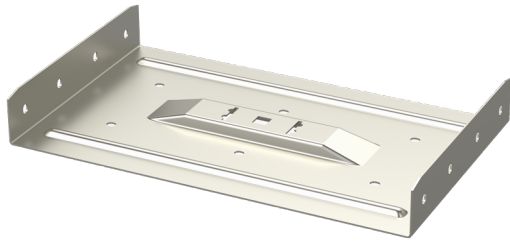

## Jatkokappale RSS-40-200 PG

Jatkokappaleella RSS tehdään jatko levyhyllyille KRA ja KRB.

Tuotenimi	RSS-40-200 PG		
Snro	1431412		
Materiaali	Teräs		
Korroosioluokka	C1-C2		
Väri	Teräksenharmaa		
Myyntiyksikkö	PCE		
Pakkaus	10 PCE		
Mitat (mm) Leveys   Korkeus   Pituus	197	38	180
Paino (kg/kpl)	0,48		
GTIN	6438377010409		
Pintakäsittely	Valmistettu standardin EN 10346 mukaisesti kuumasinkitystä teräksestä		

Mitta A (mm)	197
Mitta H (mm)	38