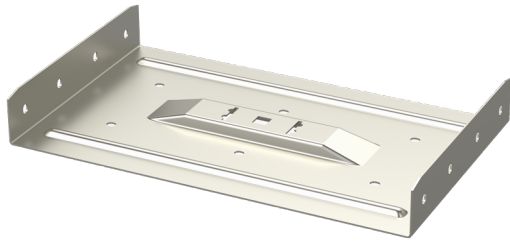

## Jatkokappale RSS-40-300 PG

Jatkokappaleella RSS tehdään jatko levyhyllyille KRA ja KRB.

Tuotenimi	RSS-40-300 PG		
Snro	1431413		
Materiaali	Teräs		
Korroosioluokka	C1-C2		
Väri	Teräksenharmaa		
Myyntiyksikkö	PCE		
Pakkaus	10 PCE		
Mitat (mm) Leveys   Korkeus   Pituus	297	38	180
Paino (kg/kpl)	0,66		
GTIN	6438377010416		
Pintakäsittely	Valmistettu standardin EN 10346 mukaisesti kuumasinkitystä teräksestä		

Mitta A (mm)	297
Mitta H (mm)	38