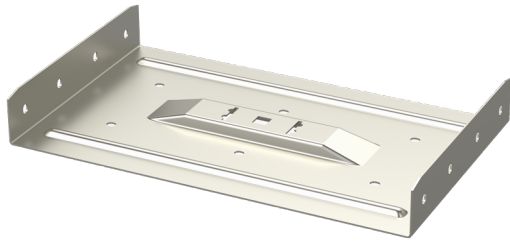

## Jatkokappale RSS-40-400 PG

Jatkokappaleella RSS tehdään jatko levyhyllyille KRA ja KRB.

Tuotenimi	RSS-40-400 PG		
Snro	1431414		
Materiaali	Teräs		
Korroosiluokka	C1-C2		
Väri	Teräksenharmaa		
Myyntiyksikkö	PCE		
Pakkaus	10 PCE		
Mitat (mm) Leveys   Korkeus   Pituus	397	38	180
Paino (kg/kpl)	0,83		
GTIN	6438377010423		
Pintakäsittely	Valmistettu standardin EN 10346 mukaisesti kuumasinkitystä teräksestä		

Mitta A (mm)	397
Mitta H (mm)	38