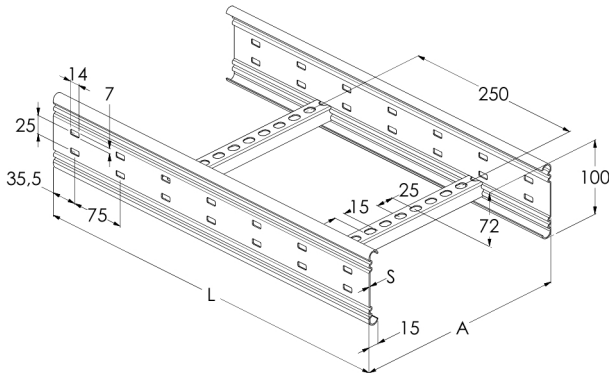

## KS100-200 L=6000 HDG

Pitkän jännevälän korkeareunainen tikashylly rei'itetyllä sivuprofiililla. Korkeammassa kaapelitilassa myös paksummat kaapelit jäävät suojaan katseilta ja kolhuilta. Soveltuvia asennuskohteita ovat teollisuus- ja energialaitokset sekä suuret hallit ja varastot.

Tuotenimi	KS100-200 L=6000 HDG		
Snro	1478179		
Materiaali	Teräs		
Korroosioluokka	C1-C4		
Väri	Teräksenharmaa		
Myyntiyksikkö	MTR		
Pakkaus	6 PCE / 36 MTR		
Mitat (mm)			
Leveys   Korkeus   Pituus	200	100	6000
Paino (kg/kpl)	24,98		
GTIN	6438377120542		
Pintakäsittely	Valmistuksen jälkeen upottamalla kuumasinkitty standardin EN ISO 1461 mukaisesti		

Mitta L (mm)	6000
Mitta A (mm)	200
Materiaalinpaksuus (mm)	1,5