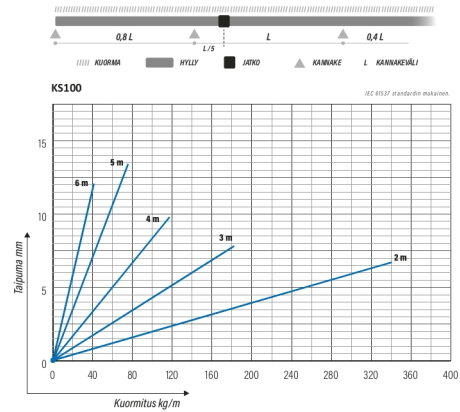

## KS100-200 L=6000 HDG

Pitkän jännevälän korkeareunainen tikashylly rei'itetyllä sivuprofiililla. Korkeammassa kaapelitilassa myös paksummat kaapelit jäävät suojaan katseilta ja kolhuilta. Soveltuvia asennuskohteita ovat teollisuus- ja energialaitokset sekä suuret hallit ja varastot.

Tuotenimi	KS100-200 L=6000 HDG		
Snro	1478179		
Materiaali	Teräs		
Korroosioluokka	C1-C4		
Väri	Teräksenharmaa		
Myyntiyksikkö	MTR		
Pakkaus	6 PCE / 36 MTR		
Mitat (mm)			
Leveys   Korkeus   Pituus	200	100	6000
Paino (kg/kpl)	24,98		
GTIN	6438377120542		
Pintakäsittely	Valmistuksen jälkeen upottamalla kuumasinkitty standardin EN ISO 1461 mukaisesti		

Mitta L (mm)	6000
Mitta A (mm)	200
Materiaalinpaksuus (mm)	1,5