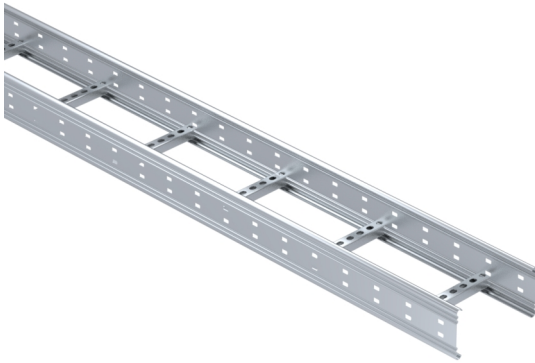

## KS100-200 L=6000 HDG

Pitkän jännevälän korkeareunainen tikashylly rei'itetyllä sivuprofiililla. Korkeammassa kaapelitilassa myös paksummat kaapelit jäävät suojaan katseilta ja kolhuilta. Soveltuvia asennuskohteita ovat teollisuus- ja energialaitokset sekä suuret hallit ja varastot.

Tuotenimi	KS100-200 L=6000 HDG		
Snro	1478179		
Materiaali	Teräs		
Korroosioluokka	C1-C4		
Väri	Teräksenharmaa		
Myyntiyksikkö	MTR		
Pakkaus	6 PCE / 36 MTR		
Mitat (mm)			
Leveys   Korkeus   Pituus	200	100	6000
Paino (kg/kpl)	24,98		
GTIN	6438377120542		
Pintakäsittely	Valmistuksen jälkeen upottamalla kuumasinkitty standardin EN ISO 1461 mukaisesti		

Mitta L (mm)	6000
Mitta A (mm)	200
Materiaalinpaksuus (mm)	1,5