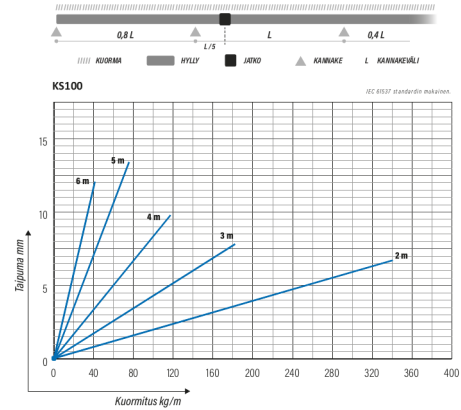

Tikashylly

KS100-200 L=6000 XPG

Pitkän jännevälän korkeareunainen tikashylly rei'itetyllä sivuprofiililla. Korkeammassa kaapelitilassa myös paksummat kaapelit jäävät suojaan katseilta ja kolhuilta. Soveltuvia asennuskohteita ovat teollisuus- ja energialaitokset sekä suuret hallit ja varastot.

Tuotenimi	KS100-200 L=6000 XPG		
Snro	1478142		
Materiaali	Teräs		
Korroosioluokka	C1-C4		
Väri	Teräksenharmaa		
Myyntiyksikkö	MTR		
Pakkaus	6 PCE / 36 MTR		
Mitat (mm) Leveys Korkeus Pituus	200	100	6000
Paino (kg/kpl)	22,11		
GTIN	6438377120177		
Pintakäsittely	Valmistettu standardin EN 10346 mukaisesti pinnoitetusta teräksestä		

Mitta L (mm)	6000
Mitta A (mm)	200
Materiaalinpaksuus (mm)	1,5

Tikashylly

KS100-200 L=6000 XPG