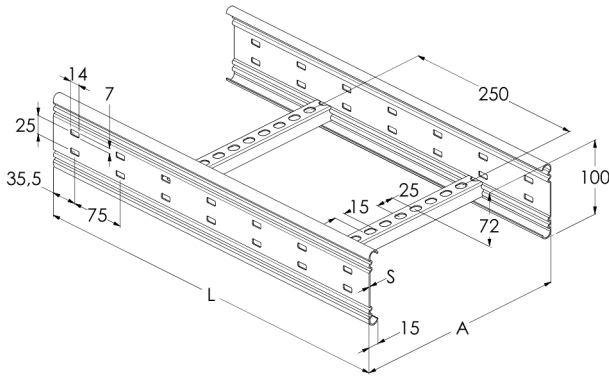

Tikashylly

KS100-200 L=6000 XPG

Pitkän jännevälän korkeareunainen tikashylly rei'itetyllä sivuprofiililla. Korkeammassa kaapelitilassa myös paksummat kaapelit jäävät suojaan katseilta ja kolhuilta. Soveltuvia asennuskohteita ovat teollisuus- ja energialaitokset sekä suuret hallit ja varastot.

Tuotenimi	KS100-200 L=6000 XPG		
Snro	1478142		
Materiaali	Teräs		
Korroosioluokka	C1-C4		
Väri	Teräksenharmaa		
Myyntiyksikkö	MTR		
Pakkaus	6 PCE / 36 MTR		
Mitat (mm) Leveys Korkeus Pituus	200	100	6000
Paino (kg/kpl)	22,11		
GTIN	6438377120177		
Pintakäsittely	Valmistettu standardin EN 10346 mukaisesti pinnoitetusta teräksestä		

Mitta L (mm)	6000
Mitta A (mm)	200
Materiaalinpaksuus (mm)	1,5

Tikashylly

KS100-200 L=6000 XPG