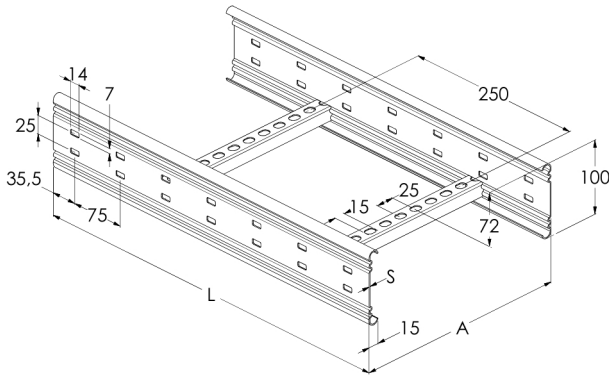

Tikashylly

KS100-300 L=6000 HDG

Pitkän jännevälän korkeareunainen tikashylly rei'itetyllä sivuprofiililla. Korkeammassa kaapelitilassa myös paksummat kaapelit jäävät suojaan katseilta ja kolhuilta. Soveltuvia asennuskohteita ovat teollisuus- ja energialaitokset sekä suuret hallit ja varastot.

Tuotenimi	KS100-300 L=6000 HDG		
Snro	1478180		
Materiaali	Teräs		
Korroosioluokka	C1-C4		
Väri	Teräksenharmaa		
Myyntiyksikkö	MTR		
Pakkaus	6 PCE / 36 MTR		
Mitat (mm)			
Leveys Korkeus Pituus	300	100	6000
Paino (kg/kpl)	26,78		
GTIN	6438377120559		
Pintakäsittely	Valmistuksen jälkeen upottamalla kuumasinkitty standardin EN ISO 1461 mukaisesti		

Mitta L (mm)	6000
Mitta A (mm)	300
Materiaalinpaksuus (mm)	1,5

Tikashylly

KS100-300 L=6000 HDG