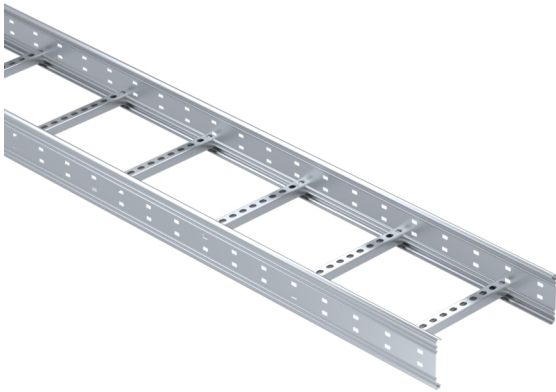

Tikashylly

KS100-300 L=6000 HDG

Pitkän jännevälän korkeareunainen tikashylly rei'itetyllä sivuprofiililla. Korkeammassa kaapelitilassa myös paksummat kaapelit jäävät suojaan katseilta ja kolhuilta. Soveltuvia asennuskohteita ovat teollisuus- ja energialaitokset sekä suuret hallit ja varastot.

Tuotenimi	KS100-300 L=6000 HDG		
Snro	1478180		
Materiaali	Teräs		
Korroosioluokka	C1-C4		
Väri	Teräksenharmaa		
Myyntiyksikkö	MTR		
Pakkaus	6 PCE / 36 MTR		
Mitat (mm)			
Leveys Korkeus Pituus	300	100	6000
Paino (kg/kpl)	26,78		
GTIN	6438377120559		
Pintakäsittely	Valmistuksen jälkeen upottamalla kuumasinkitty standardin EN ISO 1461 mukaisesti		