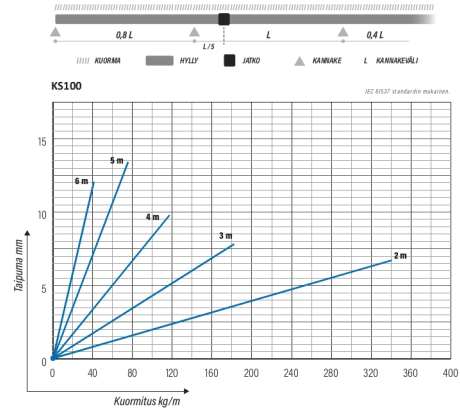

Tikashylly

KS100-300 L=6000 HDG

Pitkän jännevälän korkeareunainen tikashylly rei'itetyllä sivuprofiililla. Korkeammassa kaapelitilassa myös paksummat kaapelit jäävät suojaan katseilta ja kolhuilta. Soveltuvia asennuskohteita ovat teollisuus- ja energialaitokset sekä suuret hallit ja varastot.

Tuotenimi	KS100-300 L=6000 HDG		
Snro	1478180		
Materiaali	Teräs		
Korroosioluokka	C1-C4		
Väri	Teräksenharmaa		
Myyntiyksikkö	MTR		
Pakkaus	6 PCE / 36 MTR		
Mitat (mm)			
Leveys Korkeus Pituus	300	100	6000
Paino (kg/kpl)	26,78		
GTIN	6438377120559		
Pintakäsittely	Valmistuksen jälkeen upottamalla kuumasinkitty standardin EN ISO 1461 mukaisesti		

Mitta L (mm)	6000
Mitta A (mm)	300
Materiaalinpaksuus (mm)	1,5

Tikashylly

KS100-300 L=6000 HDG