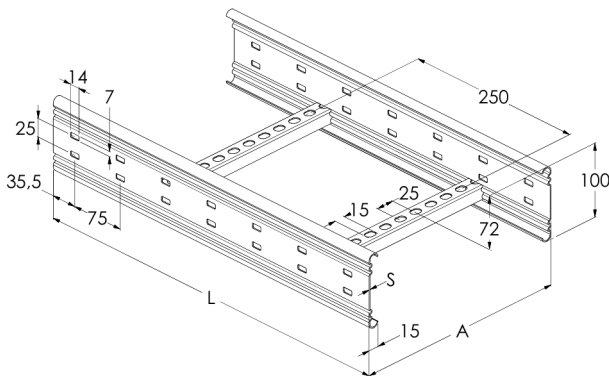

## KS100-300 L=6000 XPG

Pitkän jännevälän korkeareunainen tikashylly rei'itetyllä sivuprofiililla. Korkeammassa kaapelitilassa myös paksummat kaapelit jäävät suojaan katseilta ja kolhuilta. Soveltuvia asennuskohteita ovat teollisuus- ja energialaitokset sekä suuret hallit ja varastot.

Tuotenimi	KS100-300 L=6000 XPG		
Snro	1478143		
Materiaali	Teräs		
Korroosioluokka	C1-C4		
Väri	Teräksenharmaa		
Myyntiyksikkö	MTR		
Pakkaus	6 PCE / 36 MTR		
Mitat (mm) Leveys   Korkeus   Pituus	300	100	6000
Paino (kg/kpl)	23,7		
GTIN	6438377120184		
Pintakäsittely	Valmistettu standardin EN 10346 mukaisesti pinnoitetusta teräksestä		

Mitta L (mm)	6000
Mitta A (mm)	300
Materiaalinpaksuus (mm)	1,5