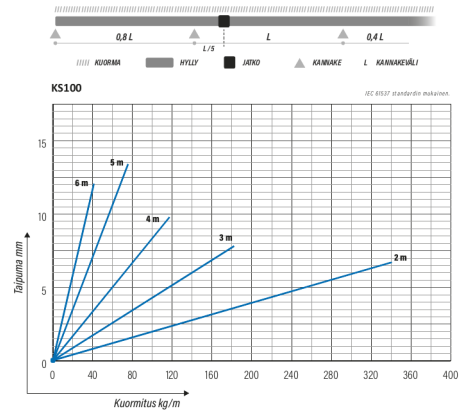

## KS100-300 L=6000 XPG

Pitkän jännevälän korkeareunainen tikashylly rei'itetyllä sivuprofiililla. Korkeammassa kaapelitilassa myös paksummat kaapelit jäävät suojaan katseilta ja kolhuilta. Soveltuvia asennuskohteita ovat teollisuus- ja energialaitokset sekä suuret hallit ja varastot.

Tuotenimi	KS100-300 L=6000 XPG		
Snro	1478143		
Materiaali	Teräs		
Korroosioluokka	C1-C4		
Väri	Teräksenharmaa		
Myyntiyksikkö	MTR		
Pakkaus	6 PCE / 36 MTR		
Mitat (mm) Leveys   Korkeus   Pituus	300	100	6000
Paino (kg/kpl)	23,7		
GTIN	6438377120184		
Pintakäsittely	Valmistettu standardin EN 10346 mukaisesti pinnoitetusta teräksestä		

Mitta L (mm)	6000
Mitta A (mm)	300
Materiaalinpaksuus (mm)	1,5

## KS100-300 L=6000 XPG