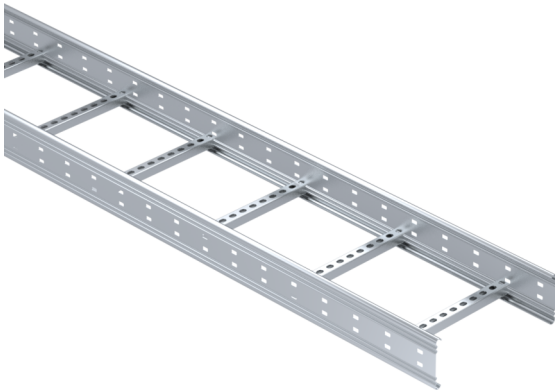

## KS100-300 L=6000 XPG

Pitkän jännevälän korkeareunainen tikashylly rei'itetyllä sivuprofiililla. Korkeammassa kaapelitilassa myös paksummat kaapelit jäävät suojaan katseilta ja kolhuilta. Soveltuvia asennuskohteita ovat teollisuus- ja energialaitokset sekä suuret hallit ja varastot.

Tuotenimi	KS100-300 L=6000 XPG		
Snro	1478143		
Materiaali	Teräs		
Korroosioluokka	C1-C4		
Väri	Teräksenharmaa		
Myyntiyksikkö	MTR		
Pakkaus	6 PCE / 36 MTR		
Mitat (mm) Leveys   Korkeus   Pituus	300	100	6000
Paino (kg/kpl)	23,7		
GTIN	6438377120184		
Pintakäsittely	Valmistettu standardin EN 10346 mukaisesti pinnoitetusta teräksestä		

Mitta L (mm)	6000
Mitta A (mm)	300
Materiaalinpaksuus (mm)	1,5