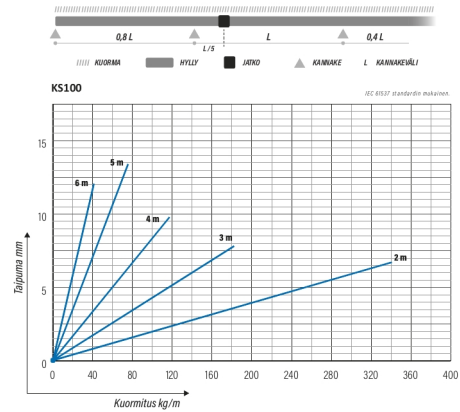

Tikashylly

KS100-400 L=6000 HDG

Pitkän jännevälän korkeareunainen tikashylly rei'itetyllä sivuprofiililla. Korkeammassa kaapelitilassa myös paksummat kaapelit jäävät suojaan katseilta ja kolhuilta. Soveltuvia asennuskohteita ovat teollisuus- ja energialaitokset sekä suuret hallit ja varastot.

Tuotenimi	KS100-400 L=6000 HDG		
Snro	1478181		
Materiaali	Teräs		
Korroosioluokka	C1-C4		
Väri	Teräksenharmaa		
Myyntiyksikkö	MTR		
Pakkaus	6 PCE / 36 MTR		
Mitat (mm)			
Leveys Korkeus Pituus	400	100	6000
Paino (kg/kpl)	28,68		
GTIN	6438377120566		
Pintakäsittely	Valmistuksen jälkeen upottamalla kuumasinkitty standardin EN ISO 1461 mukaisesti		

Mitta L (mm)	6000
Mitta A (mm)	400
Materiaalinpaksuus (mm)	1,5

Tikashylly

KS100-400 L=6000 HDG