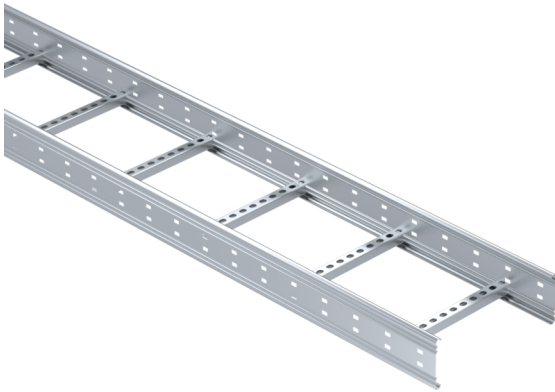

Tikashylly

KS100-400 L=6000 HDG

Pitkän jännevälän korkeareunainen tikashylly rei'itetyllä sivuprofiililla. Korkeammassa kaapelitilassa myös paksummat kaapelit jäävät suojaan katseilta ja kolhuilta. Soveltuvia asennuskohteita ovat teollisuus- ja energialaitokset sekä suuret hallit ja varastot.

Tuotenimi	KS100-400 L=6000 HDG		
Snro	1478181		
Materiaali	Teräs		
Korroosioluokka	C1-C4		
Väri	Teräksenharmaa		
Myyntiyksikkö	MTR		
Pakkaus	6 PCE / 36 MTR		
Mitat (mm)			
Leveys Korkeus Pituus	400	100	6000
Paino (kg/kpl)	28,68		
GTIN	6438377120566		
Pintakäsittely	Valmistuksen jälkeen upottamalla kuumasinkitty standardin EN ISO 1461 mukaisesti		