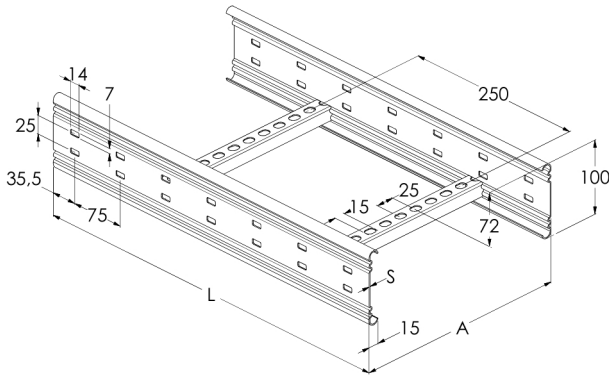

Tikashylly

KS100-400 L=6000 HDG

Pitkän jännevälän korkeareunainen tikashylly rei'itetyllä sivuprofiililla. Korkeammassa kaapelitilassa myös paksummat kaapelit jäävät suojaan katseilta ja kolhuilta. Soveltuvia asennuskohteita ovat teollisuus- ja energialaitokset sekä suuret hallit ja varastot.

Tuotenimi	KS100-400 L=6000 HDG		
Snro	1478181		
Materiaali	Teräs		
Korroosioluokka	C1-C4		
Väri	Teräksenharmaa		
Myyntiyksikkö	MTR		
Pakkaus	6 PCE / 36 MTR		
Mitat (mm)			
Leveys Korkeus Pituus	400	100	6000
Paino (kg/kpl)	28,68		
GTIN	6438377120566		
Pintakäsittely	Valmistuksen jälkeen upottamalla kuumasinkitty standardin EN ISO 1461 mukaisesti		

Mitta L (mm)	6000
Mitta A (mm)	400
Materiaalinpaksuus (mm)	1,5

Tikashylly

KS100-400 L=6000 HDG