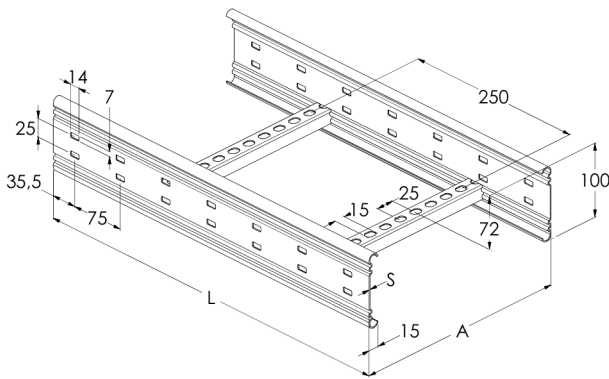

Tikashylly

KS100-400 L=6000 XPG

Pitkän jännevälän korkeareunainen tikashylly rei'itetyllä sivuprofiililla. Korkeammassa kaapelitilassa myös paksummat kaapelit jäävät suojaan katseilta ja kolhuilta. Soveltuvia asennuskohteita ovat teollisuus- ja energialaitokset sekä suuret hallit ja varastot.

Tuotenimi	KS100-400 L=6000 XPG		
Snro	1478144		
Materiaali	Teräs		
Korroosioluokka	C1-C4		
Väri	Teräksenharmaa		
Myyntiyksikkö	MTR		
Pakkaus	6 PCE / 36 MTR		
Mitat (mm) Leveys Korkeus Pituus	400	100	6000
Paino (kg/kpl)	25,38		
GTIN	6438377120191		
Pintakäsittely	Valmistettu standardin EN 10346 mukaisesti pinnoitetusta teräksestä		

Mitta L (mm)	6000
Mitta A (mm)	400
Materiaalinpaksuus (mm)	1,5

Tikashylly

KS100-400 L=6000 XPG