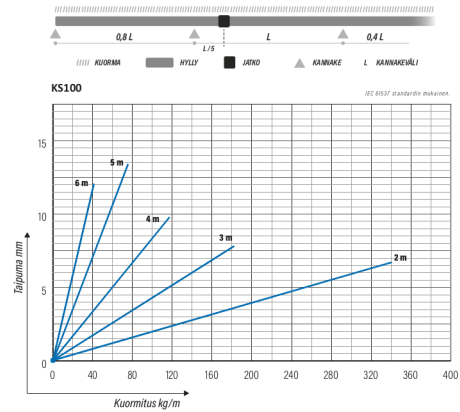

Tikashylly

KS100-400 L=6000 XPG

Pitkän jännevälän korkeareunainen tikashylly rei'itetyllä sivuprofiililla. Korkeammassa kaapelitilassa myös paksummat kaapelit jäävät suojaan katseilta ja kolhuilta. Soveltuvia asennuskohteita ovat teollisuus- ja energialaitokset sekä suuret hallit ja varastot.

Tuotenimi	KS100-400 L=6000 XPG		
Snro	1478144		
Materiaali	Teräs		
Korroosioluokka	C1-C4		
Väri	Teräksenharmaa		
Myyntiyksikkö	MTR		
Pakkaus	6 PCE / 36 MTR		
Mitat (mm) Leveys Korkeus Pituus	400	100	6000
Paino (kg/kpl)	25,38		
GTIN	6438377120191		
Pintakäsittely	Valmistettu standardin EN 10346 mukaisesti pinnoitetusta teräksestä		

Mitta L (mm)	6000
Mitta A (mm)	400
Materiaalinpaksuus (mm)	1,5

Tikashylly

KS100-400 L=6000 XPG