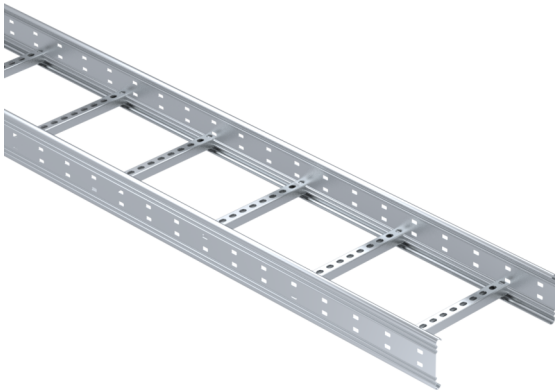

Tikashylly

KS100-400 L=6000 XPG

Pitkän jännevälän korkeareunainen tikashylly rei'itetyllä sivuprofiililla. Korkeammassa kaapelitilassa myös paksummat kaapelit jäävät suojaan katseilta ja kolhuilta. Soveltuvia asennuskohteita ovat teollisuus- ja energialaitokset sekä suuret hallit ja varastot.

Tuotenimi	KS100-400 L=6000 XPG		
Snro	1478144		
Materiaali	Teräs		
Korroosioluokka	C1-C4		
Väri	Teräksenharmaa		
Myyntiyksikkö	MTR		
Pakkaus	6 PCE / 36 MTR		
Mitat (mm) Leveys Korkeus Pituus	400	100	6000
Paino (kg/kpl)	25,38		
GTIN	6438377120191		
Pintakäsittely	Valmistettu standardin EN 10346 mukaisesti pinnoitetusta teräksestä		

Mitta L (mm)	6000
Mitta A (mm)	400
Materiaalinpaksuus (mm)	1,5

Tikashylly

KS100-400 L=6000 XPG