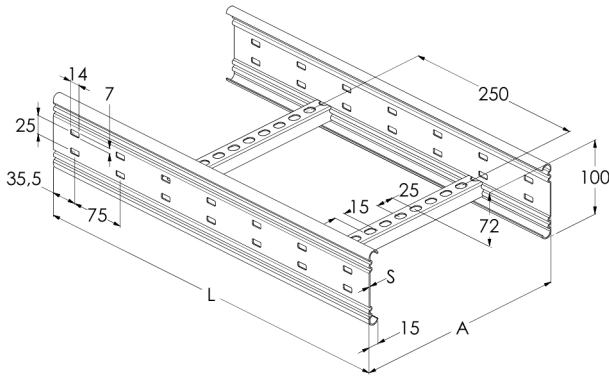

Tikashylly

KS100-500 L=6000 HDG

Pitkän jännevälän korkeareunainen tikashylly rei'itetyllä sivuprofiililla. Korkeammassa kaapelitilassa myös paksummat kaapelit jäävät suojaan katseilta ja kolhuilta. Soveltuvia asennuskohteita ovat teollisuus- ja energialaitokset sekä suuret hallit ja varastot.

Tuotenimi	KS100-500 L=6000 HDG		
Snro	1478182		
Materiaali	Teräs		
Korroosioluokka	C1-C4		
Väri	Teräksenharmaa		
Myyntiyksikkö	MTR		
Pakkaus	6 PCE / 36 MTR		
Mitat (mm)			
Leveys Korkeus Pituus	500	100	6000
Paino (kg/kpl)	30,52		
GTIN	6438377120573		
Pintakäsittely	Valmistuksen jälkeen upottamalla kuumasinkitty standardin EN ISO 1461 mukaisesti		

Mitta L (mm)	6000
Mitta A (mm)	500
Materiaalinpaksuus (mm)	1,5

Tikashylly

KS100-500 L=6000 HDG