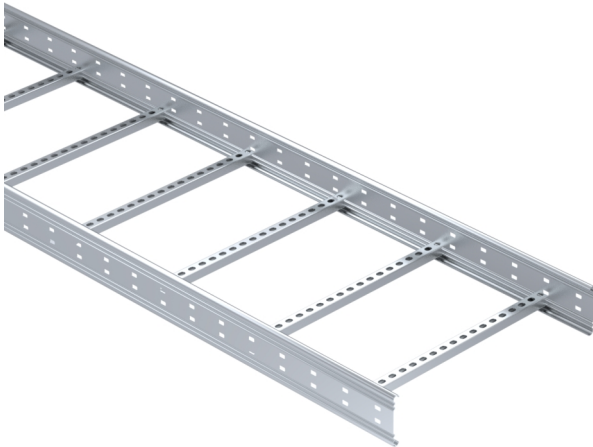

Tikashylly

KS100-500 L=6000 HDG

Pitkän jännevälän korkeareunainen tikashylly rei'itetyllä sivuprofiililla. Korkeammassa kaapelitilassa myös paksummat kaapelit jäävät suojaan katseilta ja kolhuilta. Soveltuvia asennuskohteita ovat teollisuus- ja energialaitokset sekä suuret hallit ja varastot.

Tuotenimi	KS100-500 L=6000 HDG		
Snro	1478182		
Materiaali	Teräs		
Korroosioluokka	C1-C4		
Väri	Teräksenharmaa		
Myyntiyksikkö	MTR		
Pakkaus	6 PCE / 36 MTR		
Mitat (mm)			
Leveys Korkeus Pituus	500	100	6000
Paino (kg/kpl)	30,52		
GTIN	6438377120573		
Pintakäsittely	Valmistuksen jälkeen upottamalla kuumasinkitty standardin EN ISO 1461 mukaisesti		