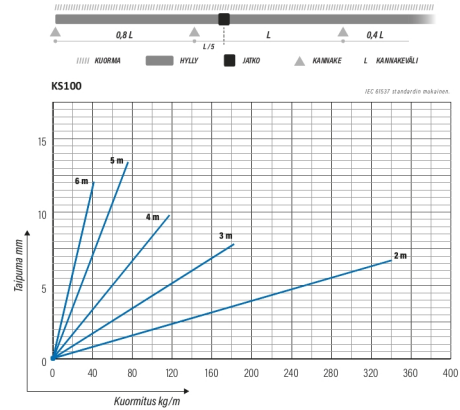

Tikashylly

KS100-500 L=6000 HDG

Pitkän jännevälän korkeareunainen tikashylly rei'itetyllä sivuprofiililla. Korkeammassa kaapelitilassa myös paksummat kaapelit jäävät suojaan katseilta ja kolhuilta. Soveltuvia asennuskohteita ovat teollisuus- ja energialaitokset sekä suuret hallit ja varastot.

Tuotenimi	KS100-500 L=6000 HDG		
Snro	1478182		
Materiaali	Teräs		
Korroosioluokka	C1-C4		
Väri	Teräksenharmaa		
Myyntiyksikkö	MTR		
Pakkaus	6 PCE / 36 MTR		
Mitat (mm)			
Leveys Korkeus Pituus	500	100	6000
Paino (kg/kpl)	30,52		
GTIN	6438377120573		
Pintakäsittely	Valmistuksen jälkeen upottamalla kuumasinkitty standardin EN ISO 1461 mukaisesti		

Mitta L (mm)	6000
Mitta A (mm)	500
Materiaalinpaksuus (mm)	1,5

Tikashylly

KS100-500 L=6000 HDG