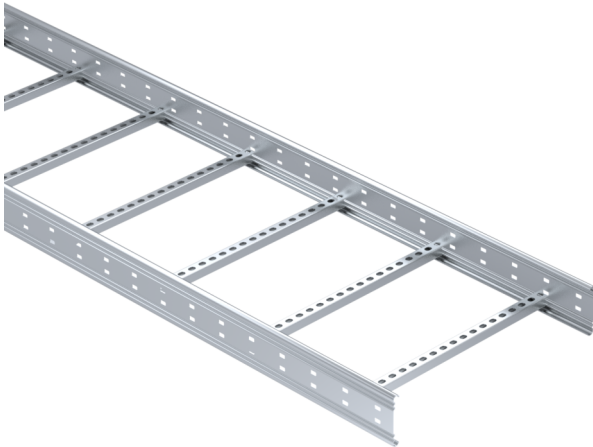

Tikashylly

KS100-500 L=6000 XPG

Pitkän jännevälän korkeareunainen tikashylly rei'itetyllä sivuprofiililla. Korkeammassa kaapelitilassa myös paksummat kaapelit jäävät suojaan katseilta ja kolhuilta. Soveltuvia asennuskohteita ovat teollisuus- ja energialaitokset sekä suuret hallit ja varastot.

Tuotenimi	KS100-500 L=6000 XPG		
Snro	1478145		
Materiaali	Teräs		
Korroosioluokka	C1-C4		
Väri	Teräksenharmaa		
Myyntiyksikkö	MTR		
Pakkaus	6 PCE / 36 MTR		
Mitat (mm) Leveys Korkeus Pituus	500	100	6000
Paino (kg/kpl)	27,01		
GTIN	6438377120207		
Pintakäsittely	Valmistettu standardin EN 10346 mukaisesti pinnoitetusta teräksestä		

Mitta L (mm)	6000
Mitta A (mm)	500
Materiaalinpaksuus (mm)	1,5

Tikashylly

KS100-500 L=6000 XPG