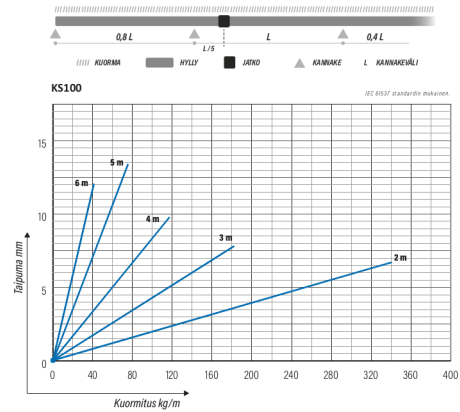

Tikashylly

KS100-500 L=6000 XPG

Pitkän jännevälän korkeareunainen tikashylly rei'itetyllä sivuprofiililla. Korkeammassa kaapelitilassa myös paksummat kaapelit jäävät suojaan katseilta ja kolhuilta. Soveltuvia asennuskohteita ovat teollisuus- ja energialaitokset sekä suuret hallit ja varastot.

Tuotenimi	KS100-500 L=6000 XPG		
Snro	1478145		
Materiaali	Teräs		
Korroosioluokka	C1-C4		
Väri	Teräksenharmaa		
Myyntiyksikkö	MTR		
Pakkaus	6 PCE / 36 MTR		
Mitat (mm) Leveys Korkeus Pituus	500	100	6000
Paino (kg/kpl)	27,01		
GTIN	6438377120207		
Pintakäsittely	Valmistettu standardin EN 10346 mukaisesti pinnoitetusta teräksestä		

Mitta L (mm)	6000
Mitta A (mm)	500
Materiaalinpaksuus (mm)	1,5

Tikashylly

KS100-500 L=6000 XPG