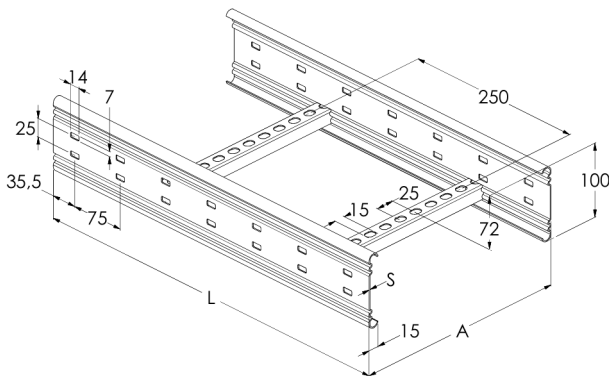

Tikashylly

KS100-500 L=6000 XPG

Pitkän jännevälän korkeareunainen tikashylly rei'itetyllä sivuprofiililla. Korkeammassa kaapelitilassa myös paksummat kaapelit jäävät suojaan katseilta ja kolhuilta. Soveltuvia asennuskohteita ovat teollisuus- ja energialaitokset sekä suuret hallit ja varastot.

Tuotenimi	KS100-500 L=6000 XPG		
Snro	1478145		
Materiaali	Teräs		
Korroosioluokka	C1-C4		
Väri	Teräksenharmaa		
Myyntiyksikkö	MTR		
Pakkaus	6 PCE / 36 MTR		
Mitat (mm) Leveys Korkeus Pituus	500	100	6000
Paino (kg/kpl)	27,01		
GTIN	6438377120207		
Pintakäsittely	Valmistettu standardin EN 10346 mukaisesti pinnoitetusta teräksestä		

Mitta L (mm)	6000
Mitta A (mm)	500
Materiaalinpaksuus (mm)	1,5

Tikashylly

KS100-500 L=6000 XPG