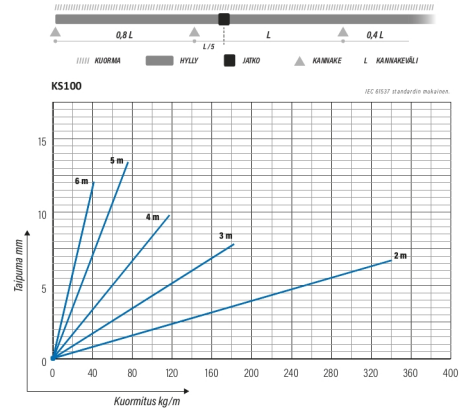

Tikashylly

KS100-600 L=6000 HDG

Pitkän jännevälän korkeareunainen tikashylly rei'itetyllä sivuprofiililla. Korkeammassa kaapelitilassa myös paksummat kaapelit jäävät suojaan katseilta ja kolhuilta. Soveltuvia asennuskohteita ovat teollisuus- ja energialaitokset sekä suuret hallit ja varastot.

Tuotenimi	KS100-600 L=6000 HDG		
Snro	1478183		
Materiaali	Teräs		
Korroosioluokka	C1-C4		
Väri	Teräksenharmaa		
Myyntiyksikkö	MTR		
Pakkaus	6 PCE / 36 MTR		
Mitat (mm)			
Leveys Korkeus Pituus	600	100	6000
Paino (kg/kpl)	32,36		
GTIN	6438377120580		
Pintakäsittely	Valmistuksen jälkeen upottamalla kuumasinkitty standardin EN ISO 1461 mukaisesti		

Mitta L (mm)	6000
Mitta A (mm)	600
Materiaalinpaksuus (mm)	1,5

Tikashylly

KS100-600 L=6000 HDG