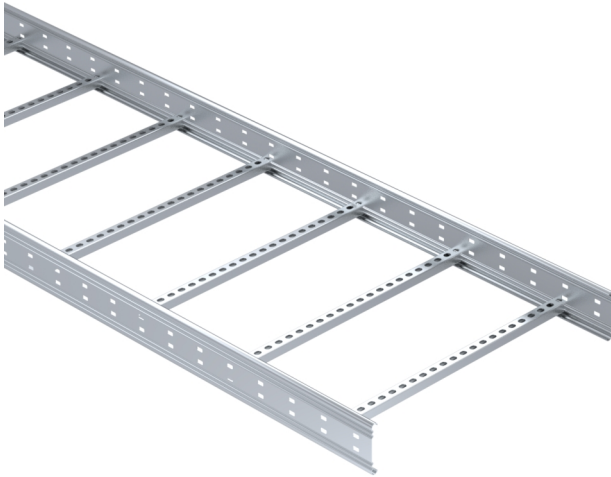

Tikashylly

KS100-600 L=6000 HDG

Pitkän jännevälän korkeareunainen tikashylly rei'itetyllä sivuprofiililla. Korkeammassa kaapelitilassa myös paksummat kaapelit jäävät suojaan katseilta ja kolhuilta. Soveltuvia asennuskohteita ovat teollisuus- ja energialaitokset sekä suuret hallit ja varastot.

Tuotenimi	KS100-600 L=6000 HDG		
Snro	1478183		
Materiaali	Teräs		
Korroosioluokka	C1-C4		
Väri	Teräksenharmaa		
Myyntiyksikkö	MTR		
Pakkaus	6 PCE / 36 MTR		
Mitat (mm)			
Leveys Korkeus Pituus	600	100	6000
Paino (kg/kpl)	32,36		
GTIN	6438377120580		
Pintakäsittely	Valmistuksen jälkeen upottamalla kuumasinkitty standardin EN ISO 1461 mukaisesti		