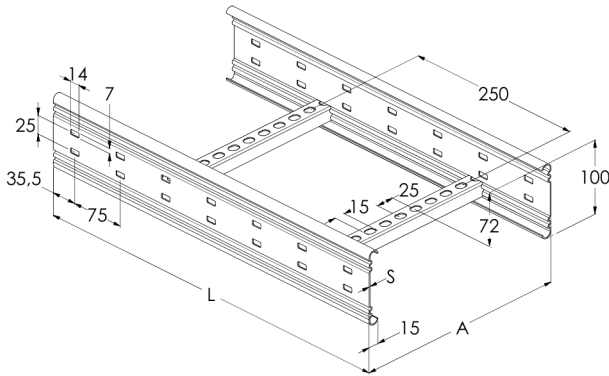

Tikashylly

KS100-600 L=6000 HDG

Pitkän jännevälän korkeareunainen tikashylly rei'itetyllä sivuprofiililla. Korkeammassa kaapelitilassa myös paksummat kaapelit jäävät suojaan katseilta ja kolhuilta. Soveltuvia asennuskohteita ovat teollisuus- ja energialaitokset sekä suuret hallit ja varastot.

Tuotenimi	KS100-600 L=6000 HDG		
Snro	1478183		
Materiaali	Teräs		
Korroosioluokka	C1-C4		
Väri	Teräksenharmaa		
Myyntiyksikkö	MTR		
Pakkaus	6 PCE / 36 MTR		
Mitat (mm)			
Leveys Korkeus Pituus	600	100	6000
Paino (kg/kpl)	32,36		
GTIN	6438377120580		
Pintakäsittely	Valmistuksen jälkeen upottamalla kuumasinkitty standardin EN ISO 1461 mukaisesti		

Mitta L (mm)	6000
Mitta A (mm)	600
Materiaalinpaksuus (mm)	1,5

Tikashylly

KS100-600 L=6000 HDG