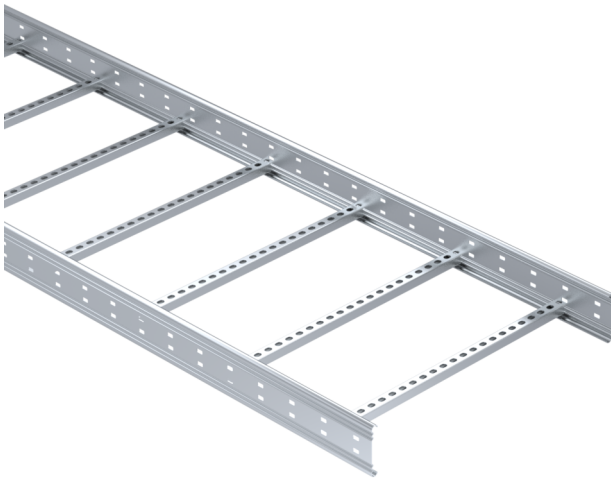

Tikashylly

KS100-600 L=6000 XPG

Pitkän jännevälän korkeareunainen tikashylly rei'itetyllä sivuprofiililla. Korkeammassa kaapelitilassa myös paksummat kaapelit jäävät suojaan katseilta ja kolhuilta. Soveltuvia asennuskohteita ovat teollisuus- ja energialaitokset sekä suuret hallit ja varastot.

Tuotenimi	KS100-600 L=6000 XPG		
Snro	1478146		
Materiaali	Teräs		
Korroosioluokka	C1-C4		
Väri	Teräksenharmaa		
Myyntiyksikkö	MTR		
Pakkaus	6 PCE / 36 MTR		
Mitat (mm) Leveys Korkeus Pituus	600	100	6000
Paino (kg/kpl)	28,64		
GTIN	6438377120214		
Pintakäsittely	Valmistettu standardin EN 10346 mukaisesti pinnoitetusta teräksestä		

Mitta L (mm)	6000
Mitta A (mm)	600
Materiaalinpaksuus (mm)	1,5

Tikashylly

KS100-600 L=6000 XPG