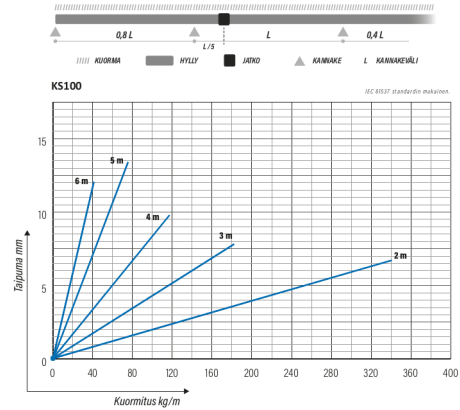

Tikashylly

KS100-600 L=6000 XPG

Pitkän jännevälän korkeareunainen tikashylly rei'itetyllä sivuprofiililla. Korkeammassa kaapelitilassa myös paksummat kaapelit jäävät suojaan katseilta ja kolhuilta. Soveltuvia asennuskohteita ovat teollisuus- ja energialaitokset sekä suuret hallit ja varastot.

Tuotenimi	KS100-600 L=6000 XPG		
Snro	1478146		
Materiaali	Teräs		
Korroosioluokka	C1-C4		
Väri	Teräksenharmaa		
Myyntiyksikkö	MTR		
Pakkaus	6 PCE / 36 MTR		
Mitat (mm) Leveys Korkeus Pituus	600	100	6000
Paino (kg/kpl)	28,64		
GTIN	6438377120214		
Pintakäsittely	Valmistettu standardin EN 10346 mukaisesti pinnoitetusta teräksestä		

Mitta L (mm)	6000
Mitta A (mm)	600
Materiaalinpaksuus (mm)	1,5

Tikashylly

KS100-600 L=6000 XPG