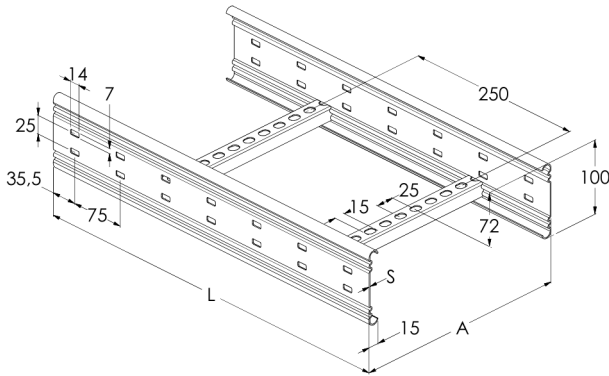

Tikashylly

KS100-600 L=6000 XPG

Pitkän jännevälän korkeareunainen tikashylly rei'itetyllä sivuprofiililla. Korkeammassa kaapelitilassa myös paksummat kaapelit jäävät suojaan katseilta ja kolhuilta. Soveltuvia asennuskohteita ovat teollisuus- ja energialaitokset sekä suuret hallit ja varastot.

Tuotenimi	KS100-600 L=6000 XPG		
Snro	1478146		
Materiaali	Teräs		
Korroosioluokka	C1-C4		
Väri	Teräksenharmaa		
Myyntiyksikkö	MTR		
Pakkaus	6 PCE / 36 MTR		
Mitat (mm) Leveys Korkeus Pituus	600	100	6000
Paino (kg/kpl)	28,64		
GTIN	6438377120214		
Pintakäsittely	Valmistettu standardin EN 10346 mukaisesti pinnoitetusta teräksestä		

Mitta L (mm)	6000
Mitta A (mm)	600
Materiaalinpaksuus (mm)	1,5

Tikashylly

KS100-600 L=6000 XPG