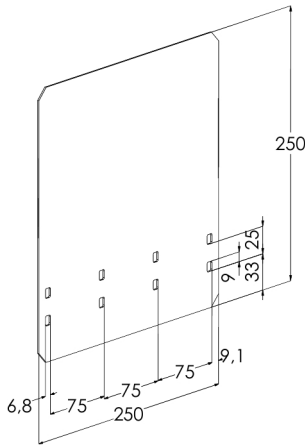

Asennuslevy KS100 DPA-O PG

Asennuslevyllä KS100 DPA-O kiinnitetään jakorasioita ja asennuskalusteita KS100-tikashyllyn sivuputkiin.

Tuotenimi	KS100 DPA-O PG		
Snro	1478136		
Materiaali	Teräs		
Korroosiluokka	C1-C2		
Väri	Teräksenharmaa		
Myyntiyksikkö	PCE		
Pakkaus	10 PCE		
Mitat (mm)			
Leveys Korkeus Pituus	250	250	2
Paino (kg/kpl)	0,72		
GTIN	6438377120115		
Pintakäsittely	Valmistettu standardin EN 10346 mukaisesti kuumasinkitystä teräksestä		