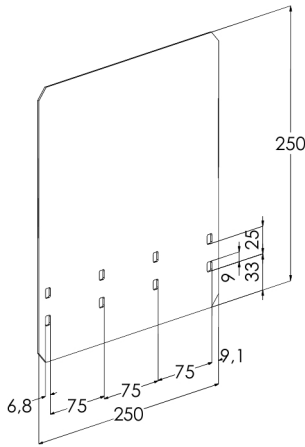

## Asennuslevy KS100 DPA-O XPG

Asennuslevyllä KS100 DPA-O kiinnitetään jakorasioita ja asennuskalusteita KS100-tikashyllyn sivuputkiin.

Tuotenimi	KS100 DPA-O XPG		
Snro	1478173		
Materiaali	Teräs		
Korroosioluokka	C1-C4		
Väri	Teräksenharmaa		
Myyntiyksikkö	PCE		
Pakkaus	10 PCE		
Mitat (mm)			
Leveys   Korkeus   Pituus	250	250	2
Paino (kg/kpl)	0,72		
GTIN	6438377120481		
Pintakäsittely	Valmistettu standardin EN 10346 mukaisesti pinnoitetusta teräksestä		