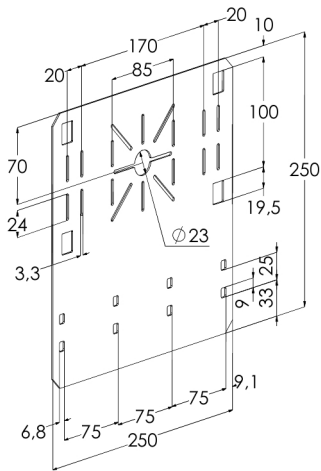

Asennuslevy KS100 DPA PG

Rei'itetyllä asennuslevyllä KS100 DPA kiinnitetään jakorasioita ja asennuskalusteita KS100 tikashyllyn sivuputkiin.

Tuotenimi	KS100 DPA PG		
Snro	1478135		
Materiaali	Teräs		
Korroosiluokka	C1-C2		
Väri	Teräksenharmaa		
Myyntiyksikkö	PCE		
Pakkaus	10 PCE		
Mitat (mm)			
Leveys Korkeus Pituus	250	250	2
Paino (kg/kpl)	0,68		
GTIN	6438377120108		
Pintakäsittely	Valmistettu standardin EN 10346 mukaisesti kuumasinkitystä teräksestä		