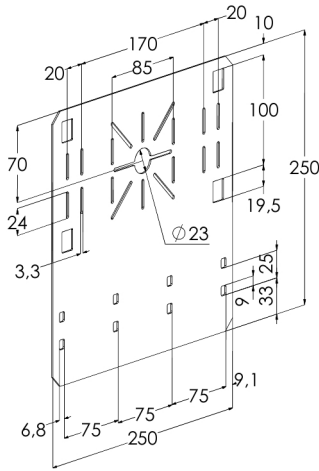

Asennuslevy KS100 DPA XPG

Rei'itetyllä asennuslevyllä KS100 DPA kiinnitetään jakorasioita ja asennuskalusteita KS100 tikashyllyn sivuputkiin.

Tuotenimi	KS100 DPA XPG		
Snro	1478172		
Materiaali	Teräs		
Korroosiluokka	C1-C4		
Väri	Teräksenharmaa		
Myyntiyksikkö	PCE		
Pakkaus	10 PCE		
Mitat (mm)			
Leveys Korkeus Pituus	250	250	2
Paino (kg/kpl)	0,68		
GTIN	6438377120474		
Pintakäsittely	Valmistettu standardin EN 10346 mukaisesti pinnoitetusta teräksestä		