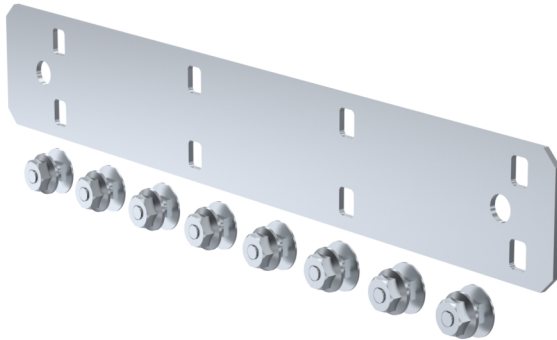

Jatkokappale KS100 J PG

Jatkokappaleella KS100 J tehdään sisäpuolinen jatko tikashyllyille KS100.

Tuotenimi	KS100 J PG		
Snro	1478125		
Materiaali	Teräs		
Korroosiluokka	C1-C2		
Väri	Teräksenharmaa		
Myyntiyksikkö	PCE		
Pakkaus	10 PCE		
Mitat (mm)			
Leveys Korkeus Pituus	2	43	271
Paino (kg/kpl)	0,22		
GTIN	6438377120009		
Pintakäsittely	Valmistettu standardin EN 10346 mukaisesti kuumasinkitystä teräksestä		

Materiaalinpaksuus (mm)

2