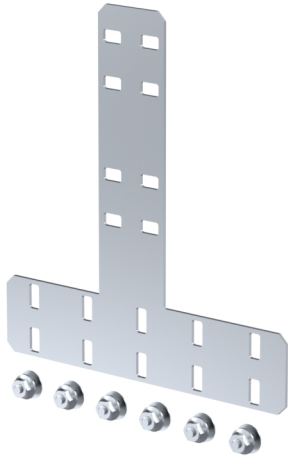

Pystyhyllyn kiinnike KS100 VEF PG

Pystyhyllyn kiinnikkeellä KS100 VEF tehdään pystysuuntainen haaroitus tikashyllyihin KS100.

Tuotenimi	KS100 VEF PG		
Snro	1478128		
Materiaali	Teräs		
Korroosiluokka	C1-C2		
Väri	Teräksenharmaa		
Myyntiyksikkö	PCE		
Pakkaus	10 PCE		
Mitat (mm)			
Leveys Korkeus Pituus	24	204	190
Paino (kg/kpl)	0,27		
GTIN	6438377120030		
Pintakäsittely	Valmistettu standardin EN 10346 mukaisesti kuumasinkitystä teräksestä		