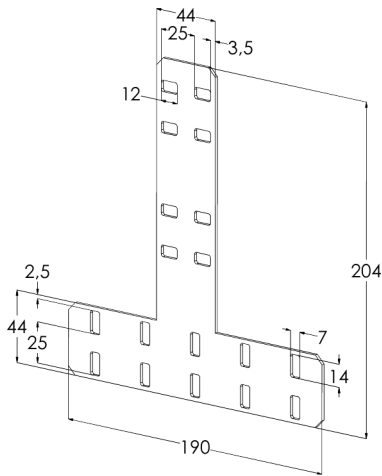

Pystyhyllyn kiinnike KS100 VEF PG

Pystyhyllyn kiinnikkeellä KS100 VEF tehdään pystysuuntainen haaroitus tikashyllyihin KS100.

Tuotenimi	KS100 VEF PG		
Snro	1478128		
Materiaali	Teräs		
Korroosiluokka	C1-C2		
Väri	Teräksenharmaa		
Myyntiyksikkö	PCE		
Pakkaus	10 PCE		
Mitat (mm)			
Leveys Korkeus Pituus	24	204	190
Paino (kg/kpl)	0,27		
GTIN	6438377120030		
Pintakäsittely	Valmistettu standardin EN 10346 mukaisesti kuumasinkitystä teräksestä		