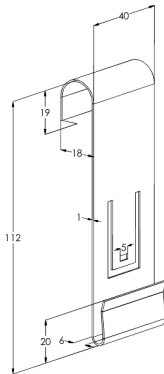

# Kaapelikiinnike FDC PG

Kaapelikiinnikkeellä FDC kiinnitetään paloilmotus- ja merkinantokaapeleita tikashyllyjen KS20, KS60, KSE80, KS80 ja KS80 SP2.0 alapuolelle.

Tuotenimi	FDC PG		
Snro	1449229		
Materiaali	Teräs		
Korroosioluokka	C1-C2		
Väri	Teräksenharmaa		
Myyntiyksikkö	PCE		
Pakkaus	10 PCE		
Mitat (mm) Leveys   Korkeus   Pituus	24	112	40
Paino (kg/kpl)	0,039		
GTIN	6438377019990		
Pintakäsittely	Valmistettu standardin EN 10346 mukaisesti kuumasinkitystä teräksestä		