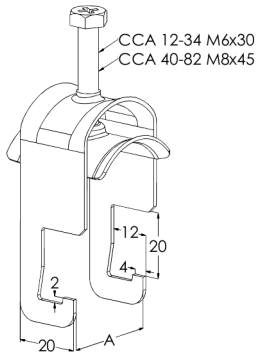

Kaarikiinnike CCA-14 PG

Kaarikiinnikkeellä CCA kiinnitetään kaapeleita tikashyllyihin KS20 K, KS20, KS60, KSE80, KS80, KS80 SP2.0 ja KSF80 sekä asennuskiskoihin AS, ASR, ASR-L ja ASR-P.

| | | | |
|---|---|----|----|
| Tuotenimi | CCA-14 PG | | |
| Snro | 1342001 | | |
| Materiaali | Teräs | | |
| Korroosioluokka | C1-C2 | | |
| Väri | Teräksenharmaa | | |
| Myyntiyksikkö | BG | | |
| Pakkaus | 10 PCE / 1 BG | | |
| Mitat (mm) Leveys Korkeus Pituus | 18 | 81 | 24 |
| Paino (kg/kpl) | 0,025 | | |
| GTIN | 6438377000028 | | |
| Pintakäsittely | Valmistettu standardin EN 10346 mukaisesti kuumasinkitystä teräksestä | | |

| | |
|-------------------------------|----|
| Mitta A (mm) | 15 |
| Maksimi kiristysmomentti (Nm) | 1 |

Kaarikiinnike CCA-14 PG