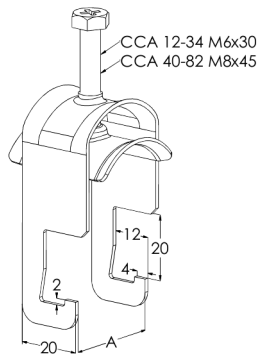

# Kaarikiinnike CCA-22 PG

Kaarikiinnikkeellä CCA kiinnitetään kaapeleita tikashyllyihin KS20 K, KS20, KS60, KSE80, KS80, KS80 SP2.0 ja KSF80 sekä asennuskiskoihin AS, ASR, ASR-L ja ASR-P.

Tuotenimi	CCA-22 PG		
Snro	1342003		
Materiaali	Teräs		
Korroosioluokka	C1-C2		
Väri	Teräksenharmaa		
Myyntiyksikkö	BG		
Pakkaus	10 PCE / 1 BG		
Mitat (mm) Leveys   Korkeus   Pituus	26	90	24
Paino (kg/kpl)	0,033		
GTIN	6438377000042		
Pintakäsittely	Valmistettu standardin EN 10346 mukaisesti kuumasinkitystä teräksestä		

Mitta A (mm)	23
Maksimi kiristysmomentti (Nm)	1,5