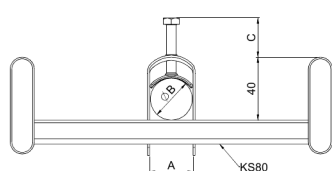

Kaarikiinnike CCA-30 PG

Kaarikiinnikkeellä CCA kiinnitetään kaapeleita tikashyllyihin KS20 K, KS20, KS60, KSE80, KS80, KS80 SP2.0 ja KSF80 sekä asennuskiskoihin AS, ASR, ASR-L ja ASR-P.

Tuotenimi	CCA-30 PG		
Snro	1342005		
Materiaali	Teräs		
Korroosiluokka	C1-C2		
Väri	Teräksenharmaa		
Myyntiyksikkö	BG		
Pakkaus	10 PCE / 1 BG		
Mitat (mm) Leveys Korkeus Pituus	34	98	24
Paino (kg/kpl)	0,043		
GTIN	6438377000066		
Pintakäsittely	Valmistettu standardin EN 10346 mukaisesti kuumasinkitystä teräksestä		

Mitta A (mm)	31
Maksimi kiristysmomentti (Nm)	1,5

Kaarikiinnike CCA-30 PG

Tuote / Product	A (mm)	B (mm)	C (mm)
CCA-12	13	12	9
CCA-14	15	14	11
CCA-18	19	18	15
CCA-22	23	22	19
CCA-26	27	26	23
CCA-30	31	30	28
CCA-34	35	34	32
CCA-40	41	40	35
CCA-46	47	46	41
CCA-52	53	52	47
CCA-60	62	60	55
CCA-82	84	82	77