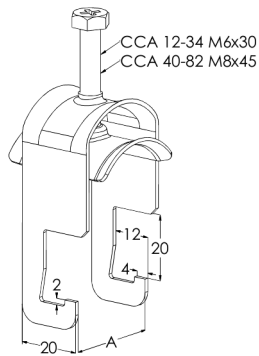

Kaarikiinnike CCA-30 PG

Kaarikiinnikkeellä CCA kiinnitetään kaapeleita tikashyllyihin KS20 K, KS20, KS60, KSE80, KS80, KS80 SP2.0 ja KSF80 sekä asennuskiskoihin AS, ASR, ASR-L ja ASR-P.

Tuotenimi	CCA-30 PG		
Snro	1342005		
Materiaali	Teräs		
Korroosiluokka	C1-C2		
Väri	Teräksenharmaa		
Myyntiyksikkö	BG		
Pakkaus	10 PCE / 1 BG		
Mitat (mm) Leveys Korkeus Pituus	34	98	24
Paino (kg/kpl)	0,043		
GTIN	6438377000066		
Pintakäsittely	Valmistettu standardin EN 10346 mukaisesti kuumasinkitystä teräksestä		

Mitta A (mm)	31
Maksimi kiristysmomentti (Nm)	1,5

Kaarikiinnike CCA-30 PG

Tuote / Product	A (mm)	B (mm)	C (mm)
CCA-12	13	12	9
CCA-14	15	14	11
CCA-18	19	18	15
CCA-22	23	22	19
CCA-26	27	26	23
CCA-30	31	30	28
CCA-34	35	34	32
CCA-40	41	40	35
CCA-46	47	46	41
CCA-52	53	52	47
CCA-60	62	60	55
CCA-82	84	82	77