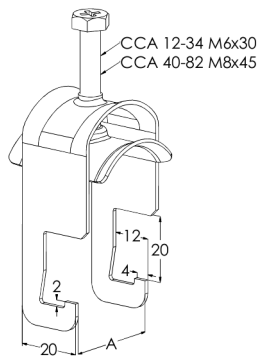

Kaarikiinnike

CCA-34 PG

Kaarikiinnikkeellä CCA kiinnitetään kaapeleita tikashyllyihin KS20 K, KS20, KS60, KSE80, KS80, KS80 SP2.0 ja KSF80 sekä asennuskiskoihin AS, ASR, ASR-L ja ASR-P.

Tuotenimi	CCA-34 PG		
Snro	1342006		
Materiaali	Teräs		
Korroosioluokka	C1-C2		
Väri	Teräksenharmaa		
Myyntiyksikkö	BG		
Pakkaus	10 PCE / 1 BG		
Mitat (mm) Leveys Korkeus Pituus	38	103	24
Paino (kg/kpl)	0,046		
GTIN	6438377000073		
Pintakäsittely	Valmistettu standardin EN 10346 mukaisesti kuumasinkitystä teräksestä		

Mitta A (mm)	35
Maksimi kiristysmomentti (Nm)	1,5