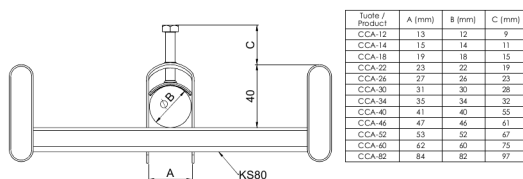

Kaarikiinnike

CCA-34 PG

Kaarikiinnikkeellä CCA kiinnitetään kaapeleita tikashyllyihin KS20 K, KS20, KS60, KSE80, KS80, KS80 SP2.0 ja KSF80 sekä asennuskiskoihin AS, ASR, ASR-L ja ASR-P.

Tuotenimi	CCA-34 PG		
Snro	1342006		
Materiaali	Teräs		
Korroosioluokka	C1-C2		
Väri	Teräksenharmaa		
Myyntiyksikkö	BG		
Pakkaus	10 PCE / 1 BG		
Mitat (mm) Leveys Korkeus Pituus	38	103	24
Paino (kg/kpl)	0,046		
GTIN	6438377000073		
Pintakäsittely	Valmistettu standardin EN 10346 mukaisesti kuumasinkitystä teräksestä		

Mitta A (mm)	35
Maksimi kiristysmomentti (Nm)	1,5